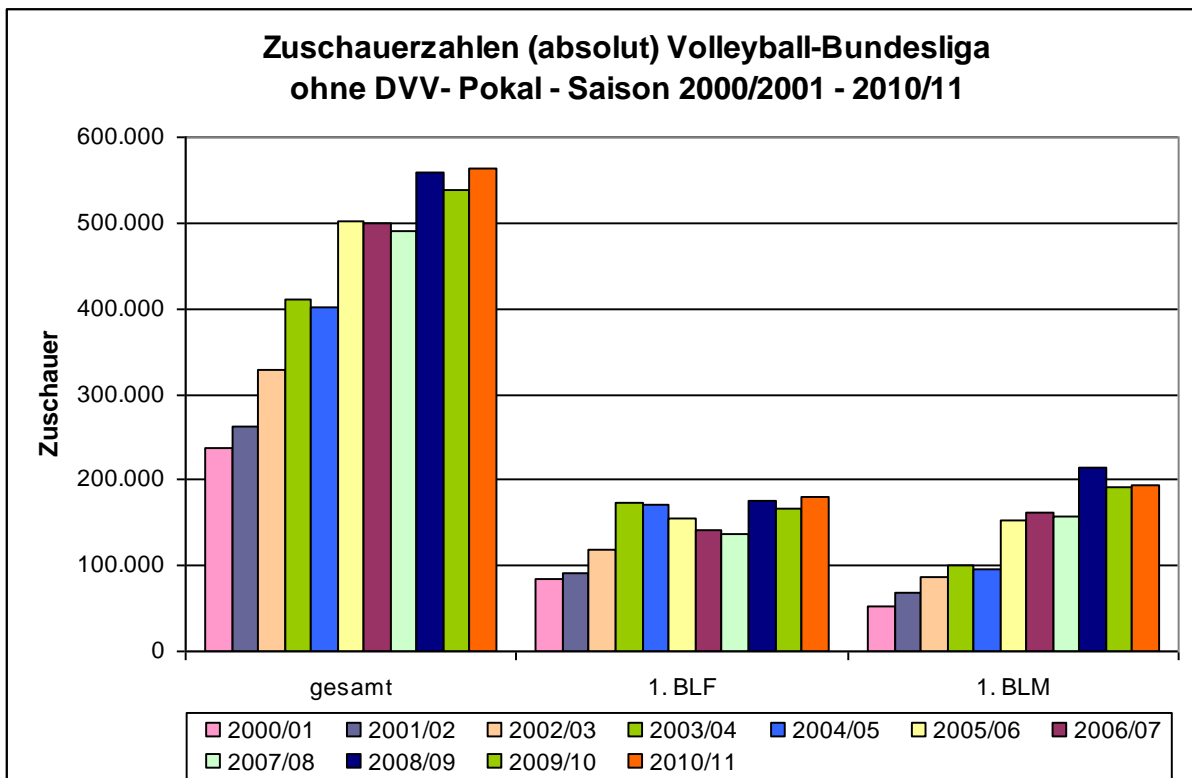

Inhalt

Zuschauer gesamt 2005/06 – 2010/11	2
Zuschauerschnitt 2005/06 – 2010/11.....	4
1. Bundesliga Frauen	5
1. Bundesliga Männer.....	6
2. Bundesliga Nord Frauen.....	7
2. Bundesliga Süd Frauen	8
2. Bundesliga Nord Männer	9
2. Bundesliga Süd Männer	10
Vereine mit gestiegenem Zuschauerschnitt im Vergleich zur Vorsaison	11
Vereine mit gesunkenem Zuschauerschnitt im Vergleich zur Vorsaison	12
Ewige Rangliste Top-Besuche.....	13
Top-Besuche Saison 2010/11	14

Zuschauer gesamt 2005/06 – 2010/11

Liga	2005/06	2006/07	2007/08	2008/09	2009/10	2010/11
gesamt	502.878	499.078	490.434	558.326	537.593	564.469
1. BLF	154.310	140.960	135.889	176.149	167.422	180.108
1. BLM	153.691	162.984	157.334	214.742	191.841	193.143
2. BLNF	24.130	29.758	27.835	22.648	25.911	28.727
2. BLNM	40.613	39.816	31.530	30.721	36.767	37.189
2. BLSF	47.768	44.982	47.255	36.484	33.844	40.969
2. BLSM	45.368	43.540	56.161	41.168	39.226	46.043
POK F	19.458	20.060	17.547	19.774	19.270	18.954
POK M	17.540	16.978	16.883	16.640	23.312	19.336

Zuschauerschnitt 2005/06 – 2010/11

Liga	2005/06	2006/07	2007/08	2008/09	2009/10	2010/11
1. BLF	964	927	894	968	920	834
1. BLM	1.005	1.065	1.042	1.241	1.230	1.055
2. BLNF	183	225	211	172	196	184
2. BLNM	223	255	202	197	236	282
2. BLSF	262	247	303	234	217	263
2. BLSM	249	239	309	226	216	253
POK F	1.392	1.180	1.170	1.236	1.204	903
POK M	1.169	382	1.126	1.109	1.554	1.018