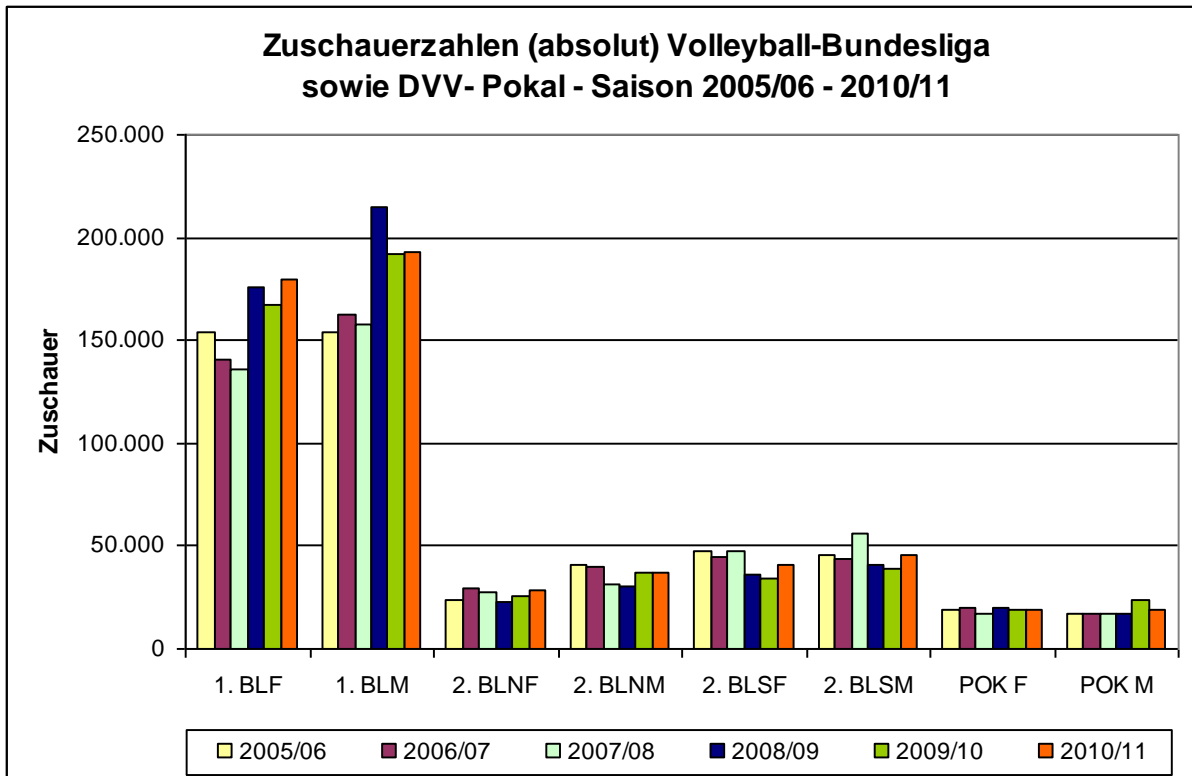

Inhalt

Zuschauer gesamt 2005/06 – 2010/11	2
Zuschauerschnitt 2005/06 – 2010/11.....	4
1. Bundesliga Frauen	5
1. Bundesliga Männer.....	6
2. Bundesliga Nord Frauen.....	7
2. Bundesliga Süd Frauen	8
2. Bundesliga Nord Männer	9
2. Bundesliga Süd Männer	10
Vereine mit gestiegenem Zuschauerschnitt im Vergleich zur Vorsaison	11
Vereine mit gesunkenem Zuschauerschnitt im Vergleich zur Vorsaison	12
Ewige Rangliste Top-Besuche.....	13
Top-Besuche Saison 2010/11	14

Zuschauer gesamt 2005/06 – 2010/11

Liga	2005/06	2006/07	2007/08	2008/09	2009/10	2010/11
gesamt	502.878	499.078	490.434	558.326	537.593	564.469
1. BLF	154.310	140.960	135.889	176.149	167.422	180.108
1. BLM	153.691	162.984	157.334	214.742	191.841	193.143
2. BLNF	24.130	29.758	27.835	22.648	25.911	28.727
2. BLNM	40.613	39.816	31.530	30.721	36.767	37.189
2. BLSF	47.768	44.982	47.255	36.484	33.844	40.969
2. BLSM	45.368	43.540	56.161	41.168	39.226	46.043
POK F	19.458	20.060	17.547	19.774	19.270	18.954
POK M	17.540	16.978	16.883	16.640	23.312	19.336

Zuschauerschnitt 2005/06 – 2010/11

Liga	2005/06	2006/07	2007/08	2008/09	2009/10	2010/11
1. BLF	964	927	894	968	920	834
1. BLM	1.005	1.065	1.042	1.241	1.230	1.055
2. BLNF	183	225	211	172	196	184
2. BLNM	223	255	202	197	236	282
2. BLSF	262	247	303	234	217	263
2. BLSM	249	239	309	226	216	253
POK F	1.392	1.180	1.170	1.236	1.204	903
POK M	1.169	382	1.126	1.109	1.554	1.018