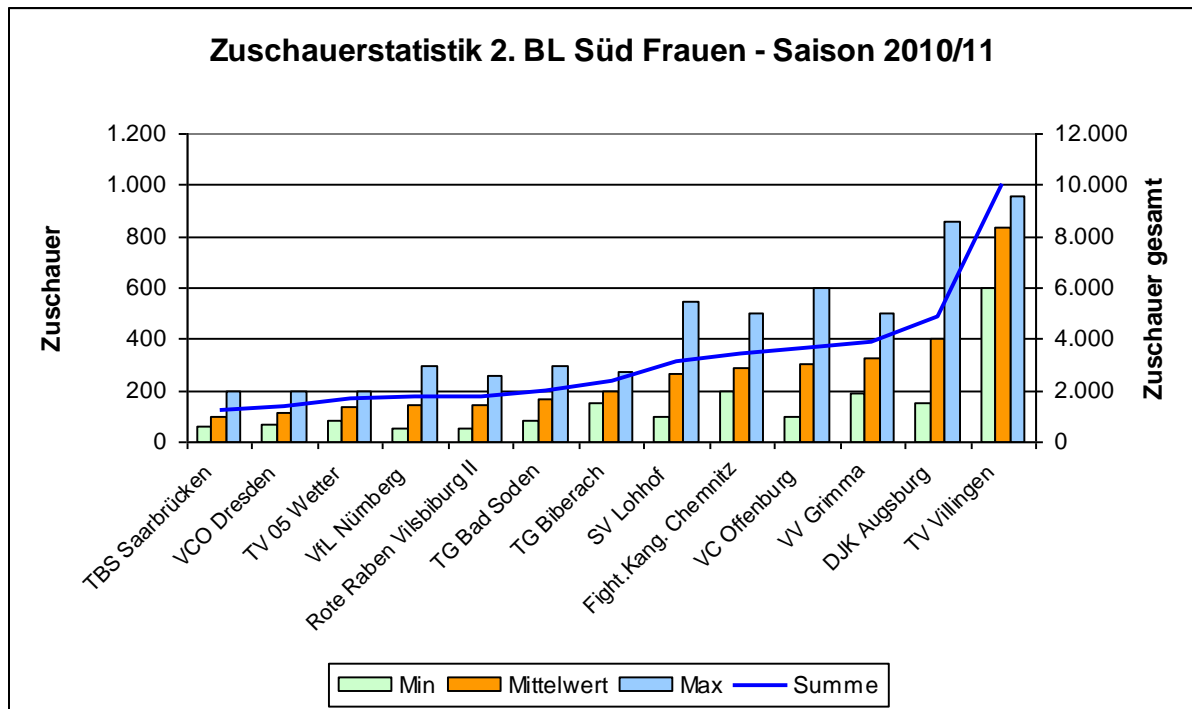

2. Bundesliga Süd Frauen

Mannschaft	gesamt	Minimum	Mittelwert	Maximum	Spiele
TBS Saarbrücken	1.210	60	101	200	12
VCO Dresden	1.350	70	113	200	12
TV 05 Wetter	1.650	80	138	200	12
VfL Nürnberg	1.720	50	143	300	12
Rote Raben Vilsbiburg II	1.734	54	145	260	12
TG Bad Soden	2.000	80	167	300	12
TG Biberach	2.383	150	199	270	12
SV Lohhof	3.150	100	263	550	12
Fight.Kang. Chemnitz	3.440	200	287	500	12
VC Offenburg	3.612	100	301	600	12
VV Grimma	3.890	190	324	500	12
DJK Augsburg	4.830	150	403	860	12
TV Villingen	10.000	600	833	960	12