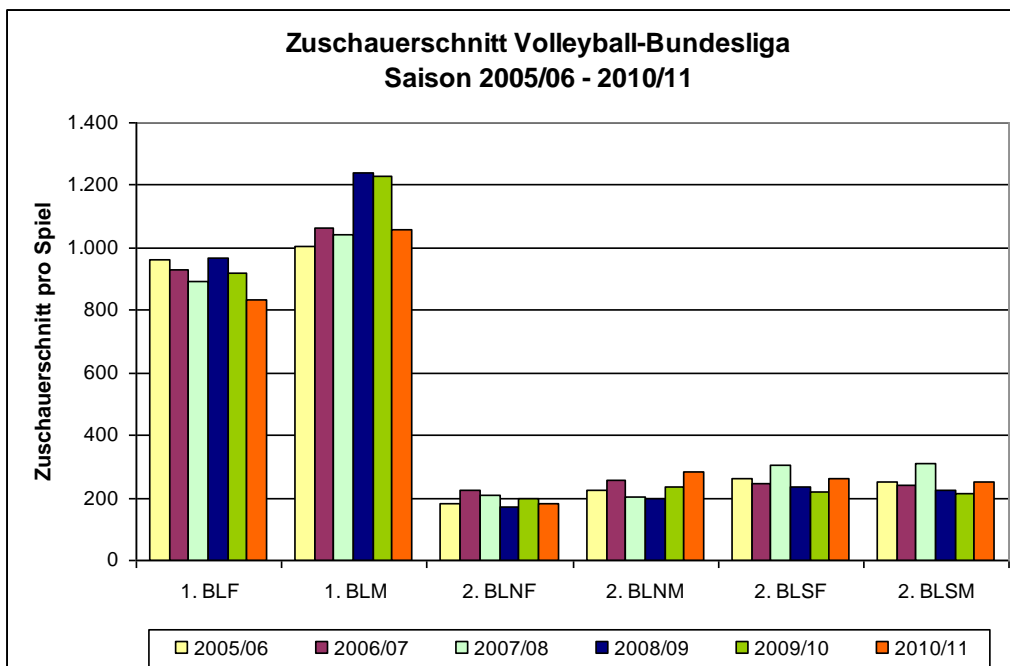

Inhalt

Zuschauer gesamt 2005/06 – 2010/11	2
Zuschauerschnitt 2005/06 – 2010/11.....	4
1. Bundesliga Frauen	5
1. Bundesliga Männer.....	6
2. Bundesliga Nord Frauen.....	7
2. Bundesliga Süd Frauen	8
2. Bundesliga Nord Männer	9
2. Bundesliga Süd Männer	10
Vereine mit gestiegenem Zuschauerschnitt im Vergleich zur Vorsaison	11
Vereine mit gesunkenem Zuschauerschnitt im Vergleich zur Vorsaison	12
Ewige Rangliste Top-Besuche.....	13
Top-Besuche Saison 2010/11	14

Zuschauer gesamt 2005/06 – 2010/11

Liga	2005/06	2006/07	2007/08	2008/09	2009/10	2010/11
gesamt	502.878	499.078	490.434	558.326	537.593	564.469
1. BLF	154.310	140.960	135.889	176.149	167.422	180.108
1. BLM	153.691	162.984	157.334	214.742	191.841	193.143
2. BLNF	24.130	29.758	27.835	22.648	25.911	28.727
2. BLNM	40.613	39.816	31.530	30.721	36.767	37.189
2. BLSF	47.768	44.982	47.255	36.484	33.844	40.969
2. BLSM	45.368	43.540	56.161	41.168	39.226	46.043
POK F	19.458	20.060	17.547	19.774	19.270	18.954
POK M	17.540	16.978	16.883	16.640	23.312	19.336

Zuschauerschnitt 2005/06 – 2010/11

Liga	2005/06	2006/07	2007/08	2008/09	2009/10	2010/11
1. BLF	964	927	894	968	920	834
1. BLM	1.005	1.065	1.042	1.241	1.230	1.055
2. BLNF	183	225	211	172	196	184
2. BLNM	223	255	202	197	236	282
2. BLSF	262	247	303	234	217	263
2. BLSM	249	239	309	226	216	253
POK F	1.392	1.180	1.170	1.236	1.204	903
POK M	1.169	382	1.126	1.109	1.554	1.018