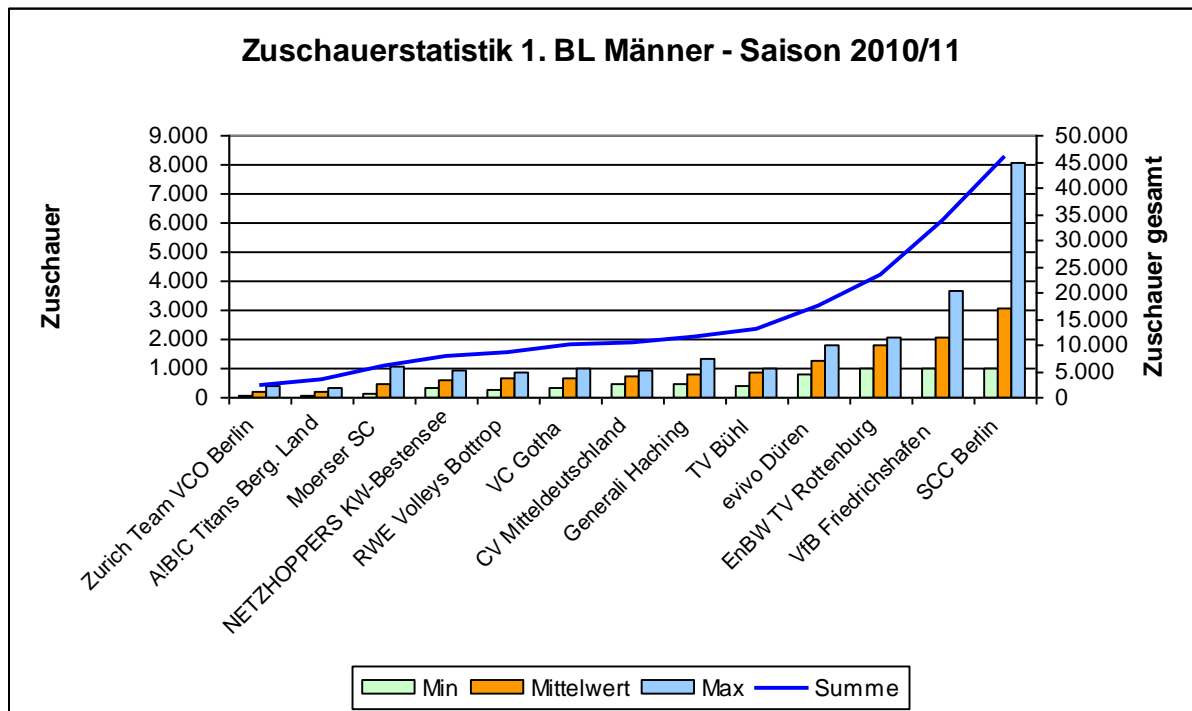

1. Bundesliga Männer

Mannschaft	gesamt	Minimum	Mittelwert	Maximum	Spiele
Zurich Team VCO Berlin	2.045	78	170	368	12
A!B!C Titans Berg. Land	3.440	90	229	310	15
Moerser SC	6.088	105	468	1.100	13
NETZHOPPERS KW-Bestensee	7.944	356	611	912	13
RWE Volleys Bottrop	8.350	250	642	900	13
VC Gotha	10.185	325	679	1.000	15
CV Mitteldeutschland	10.550	450	703	950	15
Generali Haching	11.344	500	810	1.350	14
TV Bühl	12.790	400	853	1.000	15
evivo Düren	17.300	800	1.236	1.800	14
EnBW TV Rottenburg	23.500	1.000	1.808	2.100	13
VfB Friedrichshafen	33.601	1.000	2.100	3.700	16
SCC Berlin	46.006	997	3.067	8.045	15