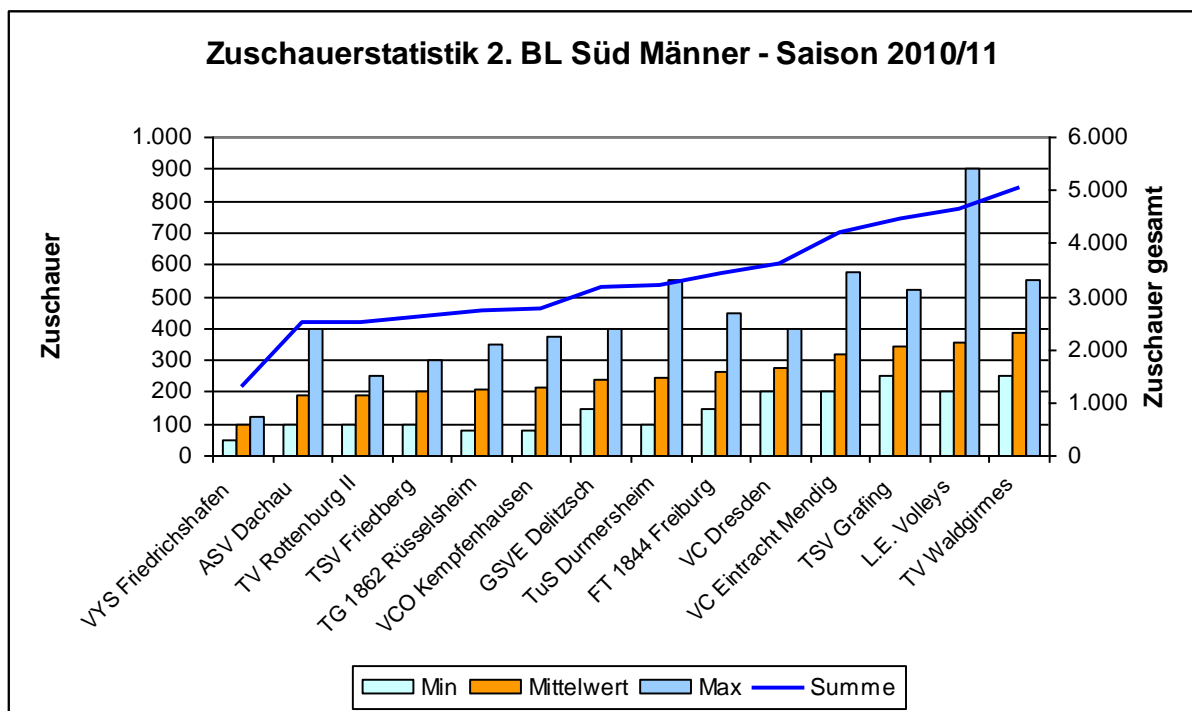

2. Bundesliga Süd Männer

Mannschaft	gesamt	Minimum	Mittelwert	Maximum	Spiele
VYS Friedrichshafen	1.270	50	98	120	13
ASV Dachau	2.500	100	192	400	13
TV Rottenburg II	2.500	100	192	250	13
TSV Friedberg	2.600	100	200	300	13
TG 1862 Rüsselsheim	2.710	80	208	350	13
VCO Kempfenhausen	2.765	80	213	375	13
GSVE Delitzsch	3.152	150	242	400	13
TuS Durmersheim	3.200	100	246	550	13
FT 1844 Freiburg	3.408	150	262	450	13
VC Dresden	3.600	200	277	400	13
VC Eintracht Mendig	4.180	200	322	578	13
TSV Grafring	4.458	250	343	524	13
L.E. Volleys	4.650	200	358	900	13
TV Waldgirmes	5.050	250	388	550	13