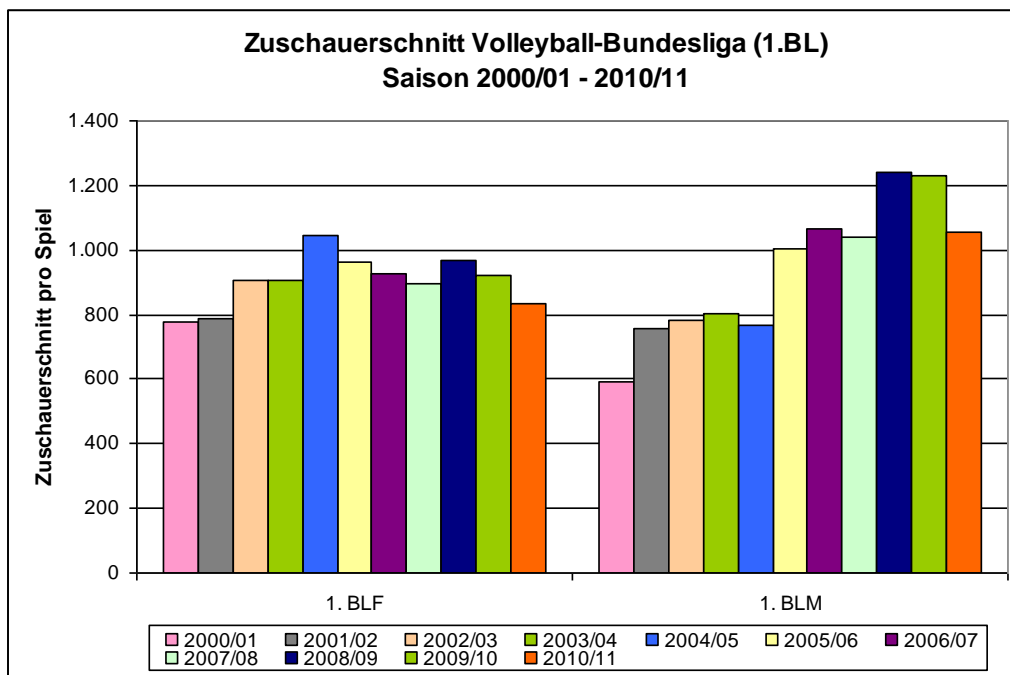

Inhalt

Zuschauer gesamt 2005/06 – 2010/11	2
Zuschauerschnitt 2005/06 – 2010/11.....	4
1. Bundesliga Frauen	5
1. Bundesliga Männer.....	6
2. Bundesliga Nord Frauen.....	7
2. Bundesliga Süd Frauen	8
2. Bundesliga Nord Männer	9
2. Bundesliga Süd Männer	10
Vereine mit gestiegenem Zuschauerschnitt im Vergleich zur Vorsaison	11
Vereine mit gesunkenem Zuschauerschnitt im Vergleich zur Vorsaison	12
Ewige Rangliste Top-Besuche.....	13
Top-Besuche Saison 2010/11	14

Zuschauer gesamt 2005/06 – 2010/11

Liga	2005/06	2006/07	2007/08	2008/09	2009/10	2010/11
gesamt	502.878	499.078	490.434	558.326	537.593	564.469
1. BLF	154.310	140.960	135.889	176.149	167.422	180.108
1. BLM	153.691	162.984	157.334	214.742	191.841	193.143
2. BLNF	24.130	29.758	27.835	22.648	25.911	28.727
2. BLNM	40.613	39.816	31.530	30.721	36.767	37.189
2. BLSF	47.768	44.982	47.255	36.484	33.844	40.969
2. BLSM	45.368	43.540	56.161	41.168	39.226	46.043
POK F	19.458	20.060	17.547	19.774	19.270	18.954
POK M	17.540	16.978	16.883	16.640	23.312	19.336

Zuschauerschnitt 2005/06 – 2010/11

Liga	2005/06	2006/07	2007/08	2008/09	2009/10	2010/11
1. BLF	964	927	894	968	920	834
1. BLM	1.005	1.065	1.042	1.241	1.230	1.055
2. BLNF	183	225	211	172	196	184
2. BLNM	223	255	202	197	236	282
2. BLSF	262	247	303	234	217	263
2. BLSM	249	239	309	226	216	253
POK F	1.392	1.180	1.170	1.236	1.204	903
POK M	1.169	382	1.126	1.109	1.554	1.018