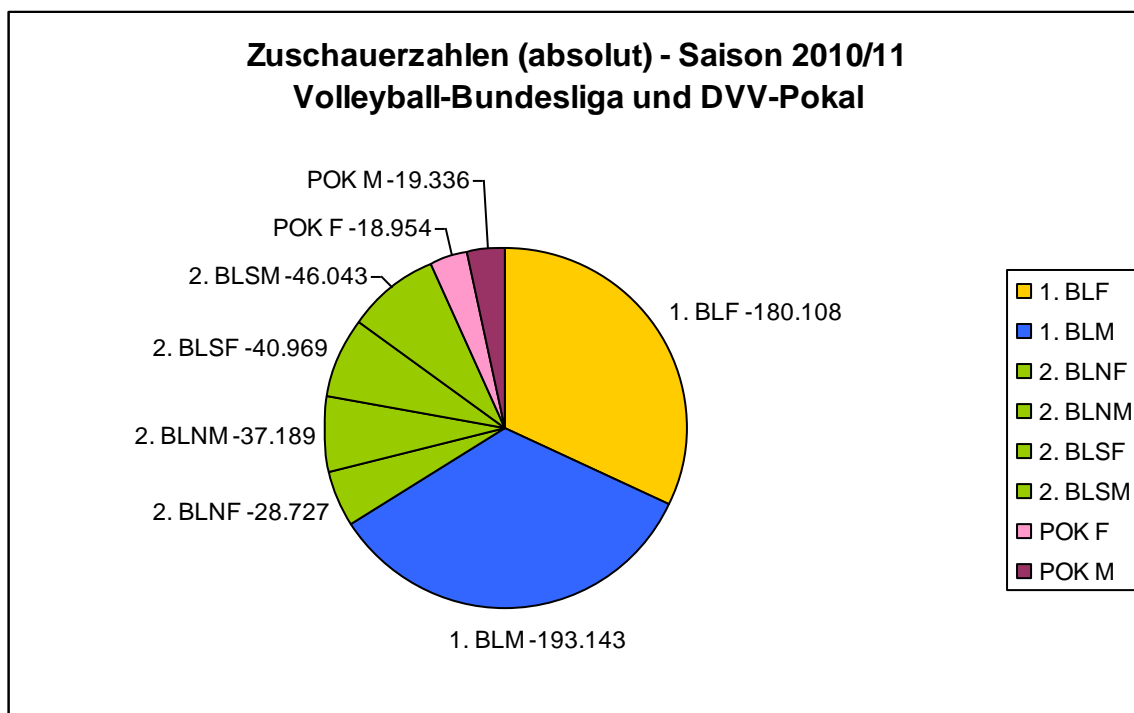

Inhalt

Zuschauer gesamt 2005/06 – 2010/11	2
Zuschauerschnitt 2005/06 – 2010/11.....	4
1. Bundesliga Frauen	5
1. Bundesliga Männer.....	6
2. Bundesliga Nord Frauen.....	7
2. Bundesliga Süd Frauen	8
2. Bundesliga Nord Männer	9
2. Bundesliga Süd Männer	10
Vereine mit gestiegenem Zuschauerschnitt im Vergleich zur Vorsaison	11
Vereine mit gesunkenem Zuschauerschnitt im Vergleich zur Vorsaison	12
Ewige Rangliste Top-Besuche.....	13
Top-Besuche Saison 2010/11	14

Zuschauer gesamt 2005/06 – 2010/11

Liga	2005/06	2006/07	2007/08	2008/09	2009/10	2010/11
gesamt	502.878	499.078	490.434	558.326	537.593	564.469
1. BLF	154.310	140.960	135.889	176.149	167.422	180.108
1. BLM	153.691	162.984	157.334	214.742	191.841	193.143
2. BLNF	24.130	29.758	27.835	22.648	25.911	28.727
2. BLNM	40.613	39.816	31.530	30.721	36.767	37.189
2. BLSF	47.768	44.982	47.255	36.484	33.844	40.969
2. BLSM	45.368	43.540	56.161	41.168	39.226	46.043
POK F	19.458	20.060	17.547	19.774	19.270	18.954
POK M	17.540	16.978	16.883	16.640	23.312	19.336

Zuschauerschnitt 2005/06 – 2010/11

Liga	2005/06	2006/07	2007/08	2008/09	2009/10	2010/11
1. BLF	964	927	894	968	920	834
1. BLM	1.005	1.065	1.042	1.241	1.230	1.055
2. BLNF	183	225	211	172	196	184
2. BLNM	223	255	202	197	236	282
2. BLSF	262	247	303	234	217	263
2. BLSM	249	239	309	226	216	253
POK F	1.392	1.180	1.170	1.236	1.204	903
POK M	1.169	382	1.126	1.109	1.554	1.018