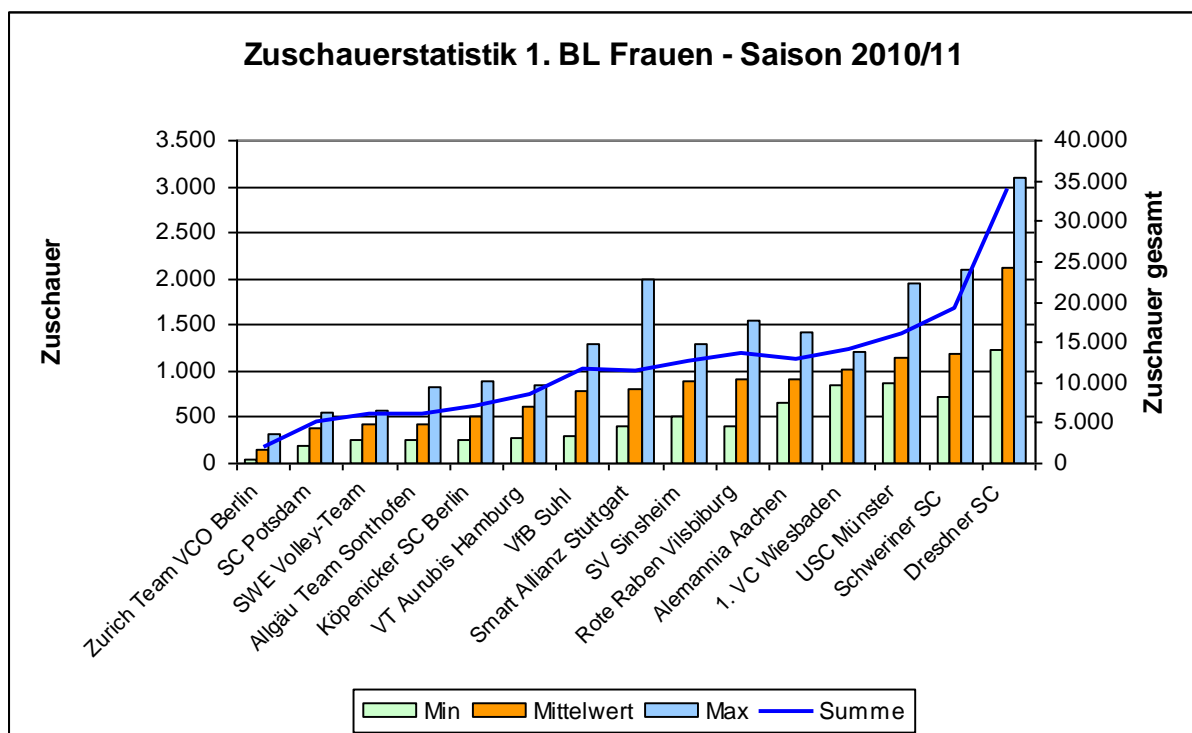

1. Bundesliga Frauen

Mannschaft	gesamt	Minimum	Mittelwert	Maximum	Spiele
Zurich Team VCO Berlin	1.982	52	142	308	14
SC Potsdam	5.212	200	372	560	14
SWE Volley-Team	5.975	250	427	570	14
Allgäu Team Sonthofen	6.043	250	432	823	14
Köpenicker SC Berlin	7.060	250	504	900	14
VT Aurubis Hamburg	8.572	270	612	850	14
VfB Suhl	11.701	300	780	1.300	15
Smart Allianz Stuttgart	11.328	400	809	2.000	14
SV Sinsheim	12.543	500	896	1.290	14
Rote Raben Vilsbiburg	13.618	400	908	1.551	15
Alemannia Aachen	12.761	655	912	1.413	14
1. VC Wiesbaden	14.120	850	1.009	1.200	14
USC Münster	16.019	862	1.144	1.952	14
Schweriner SC	19.114	725	1.195	2.096	16
Dresdner SC	34.060	1.230	2.129	3.100	16