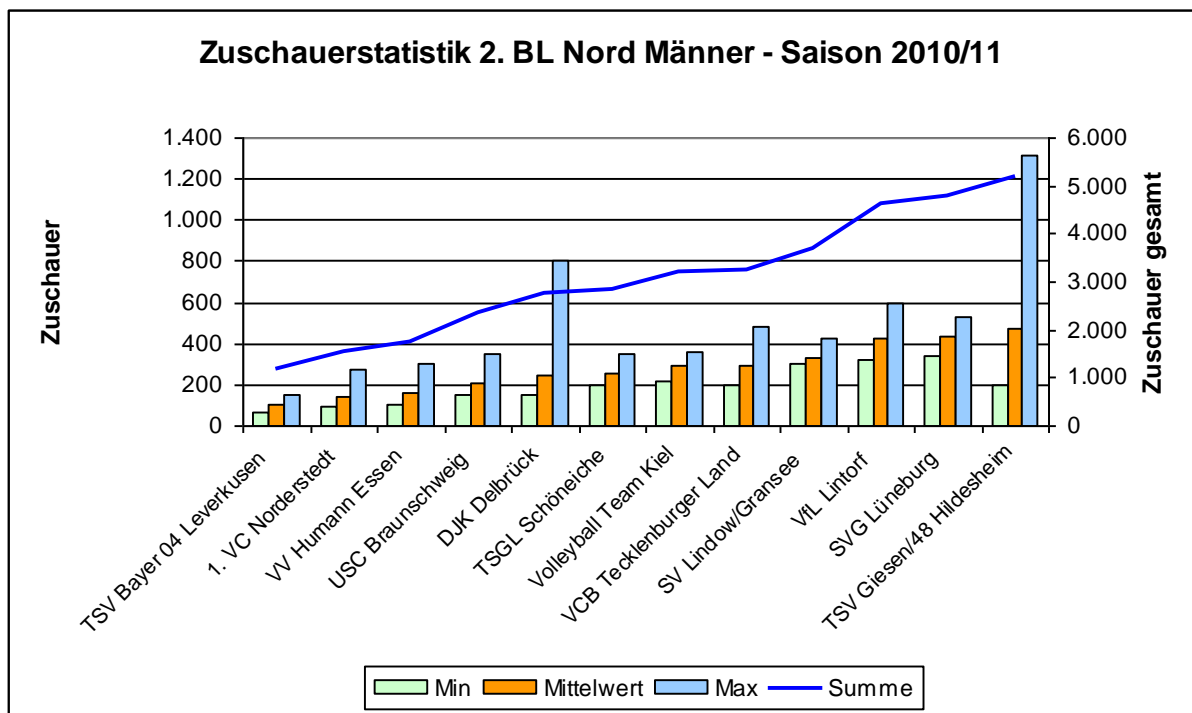

2. Bundesliga Nord Männer

Mannschaft	gesamt	Minimum	Mittelwert	Maximum	Spiele
TSV Bayer 04 Leverkusen	1.190	70	108	150	11
1. VC Norderstedt	1.544	92	140	270	11
VV Humann Essen	1.760	100	160	300	11
USC Braunschweig	2.335	150	212	350	11
DJK Delbrück	2.750	150	250	800	11
TSGL Schöneiche	2.825	200	257	350	11
Volleyball Team Kiel	3.200	220	291	360	11
VCB Tecklenburger Land	3.258	200	296	480	11
SV Lindow/Gransee	3.680	300	335	430	11
VfL Lintorf	4.640	320	422	600	11
SVG Lüneburg	4.802	345	437	530	11
TSV Giesen/48 Hildesheim	5.205	200	473	1.315	11