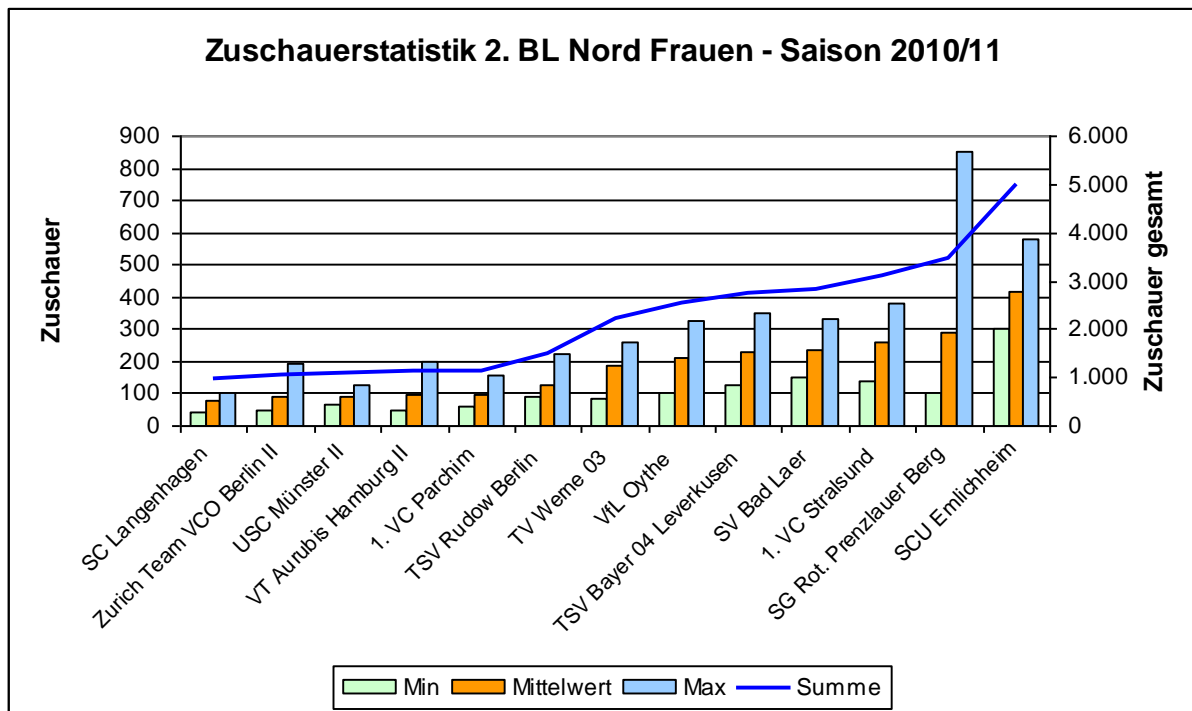

2. Bundesliga Nord Frauen

Mannschaft	gesamt	Minimum	Mittelwert	Maximum	Spiele
SC Langenhagen	971	45	81	100	12
Zurich Team VCO Berlin II	1.051	48	88	192	12
USC Münster II	1.092	64	91	125	12
VT Aurubis Hamburg II	1.128	50	94	200	12
1. VC Parchim	1.135	60	95	160	12
TSV Rudow Berlin	1.494	88	125	226	12
TV Werne 03	2.222	87	185	260	12
VfL Oythe	2.530	100	211	325	12
TSV Bayer 04 Leverkusen	2.725	125	227	350	12
SV Bad Laer	2.830	150	236	330	12
1. VC Stralsund	3.110	140	259	380	12
SG Rot. Prenzlauer Berg	3.449	100	287	850	12
SCU Emlichheim	4.990	305	416	580	12