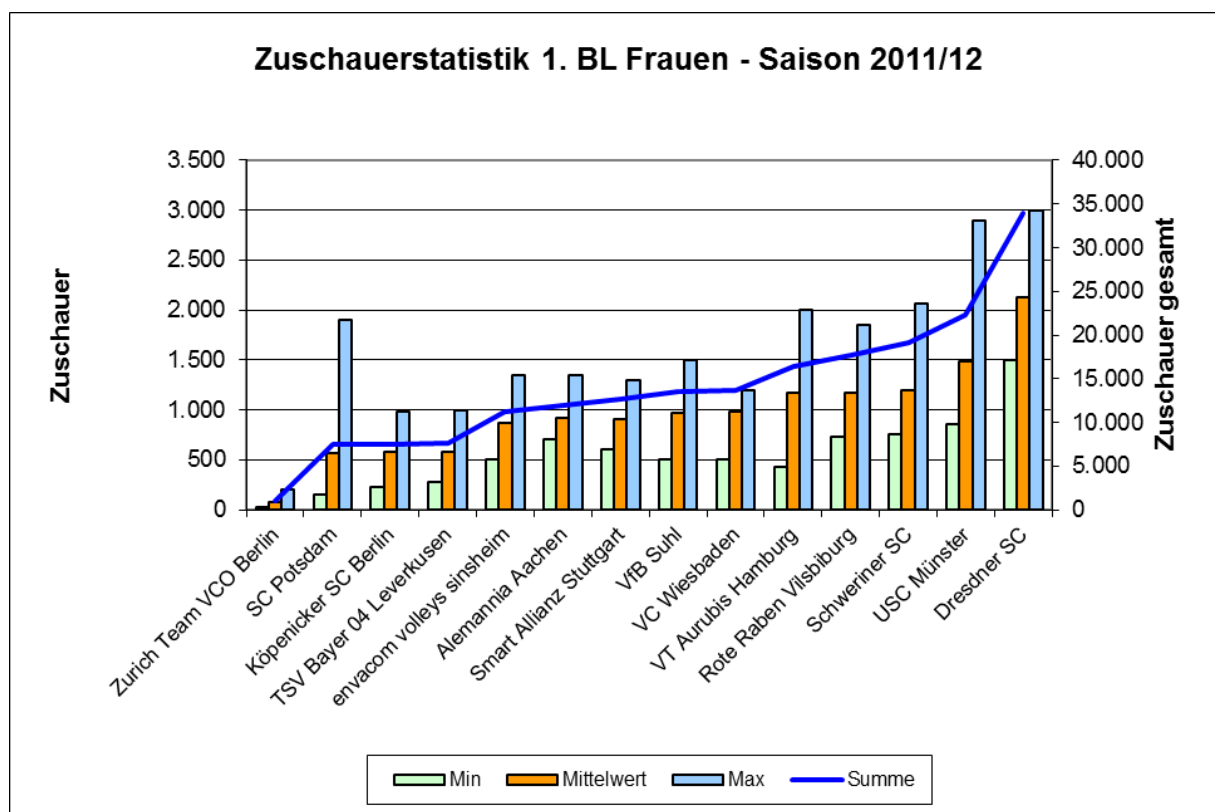

1. Bundesliga Frauen

Gesamt: Hauptrunde und Endrunde

Mannschaft	2010/11		2011/12				Spiele
	gesamt	Mittelwert	gesamt	Minimum	Mittelwert	Maximum	
Zurich Team VCO Berlin	1.982	142	1.077	30	83	203	13
SC Potsdam	5.212	372	7.440	150	572	1.900	13
Köpenicker SC Berlin	7.060	504	7.489	232	576	982	13
TSV Bayer 04 Leverkusen*	2.725*	227*	7.610	275	585	1.000	13
envacom volleys sinsheim	12.543	896	11.276	500	867	1.350	13
Smart Allianz Stuttgart	11.328	809	12.630	600	902	1.300	14
Alemannia Aachen	12.761	912	11.950	705	919	1.342	13
VfB Suhl	11.701	780	13.600	500	971	1.500	14
VC Wiesbaden	14.120	1.009	13.730	510	981	1.200	14
VT Aurubis Hamburg	8.572	612	16.378	431	1.170	2.000	14
Rote Raben Vilsbiburg	13.618	908	17.637	730	1.176	1.855	15
Schweriner SC	19.114	1.195	19.120	756	1.195	2.061	16
USC Münster	16.019	1.144	22.261	854	1.484	2.890	15
Dresdner SC	34.060	2.129	34.001	1.501	2.125	3.000	16

* TSV Bayer 04 Leverkusen in Saison 2010/11 in 2. Bundesliga