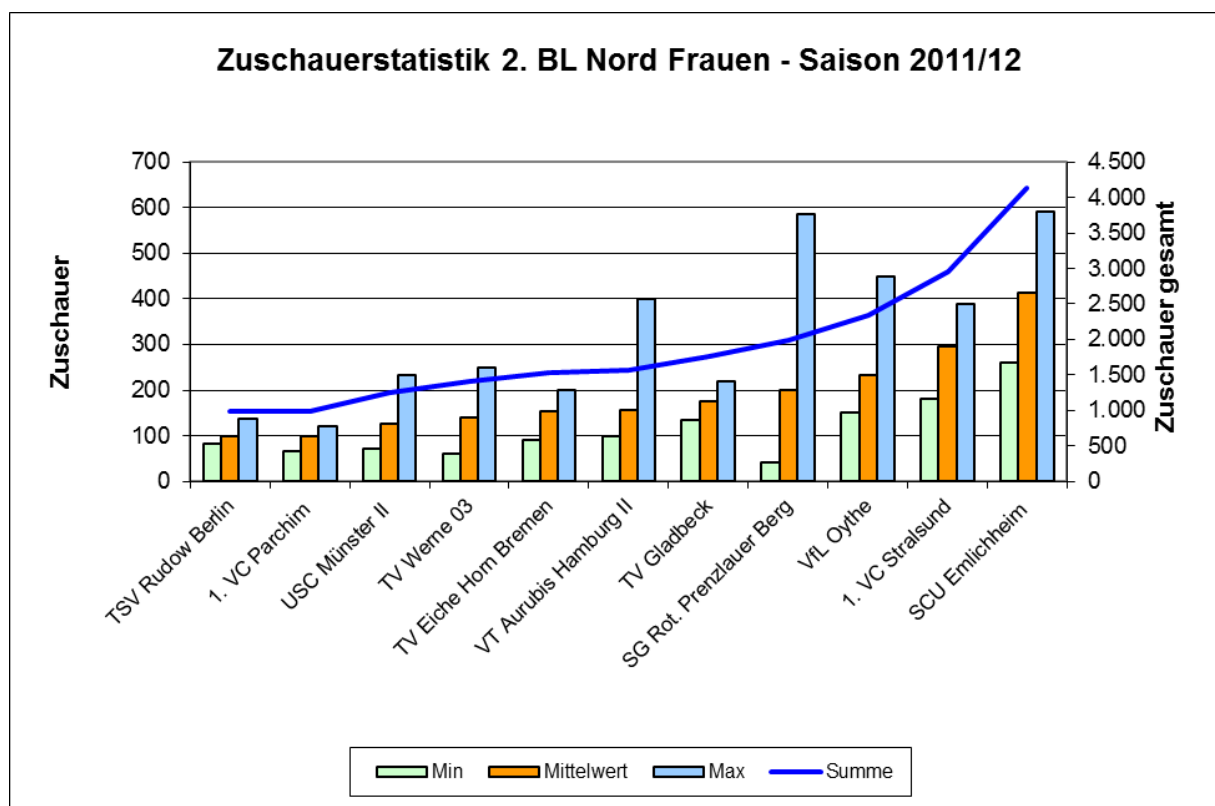

2. Bundesliga Nord Frauen

Mannschaft	gesamt	Minimum	Mittelwert	Maximum	Spiele
TSV Rudow Berlin	979	83	98	137	10
1. VC Parchim	995	65	100	120	10
USC Münster II	1.250	72	125	234	10
TV Werne 03	1.409	61	141	250	10
TV Eiche Horn Bremen	1.530	90	153	200	10
VT Aurubis Hamburg II	1.576	100	158	400	10
TV Gladbeck	1.762	135	176	220	10
SG Rot. Prenzlauer Berg	1.995	41	200	587	10
VfL Oythe	2.334	150	233	450	10
1. VC Stralsund	2.960	180	296	390	10
SCU Emlichheim	4.130	260	413	590	10