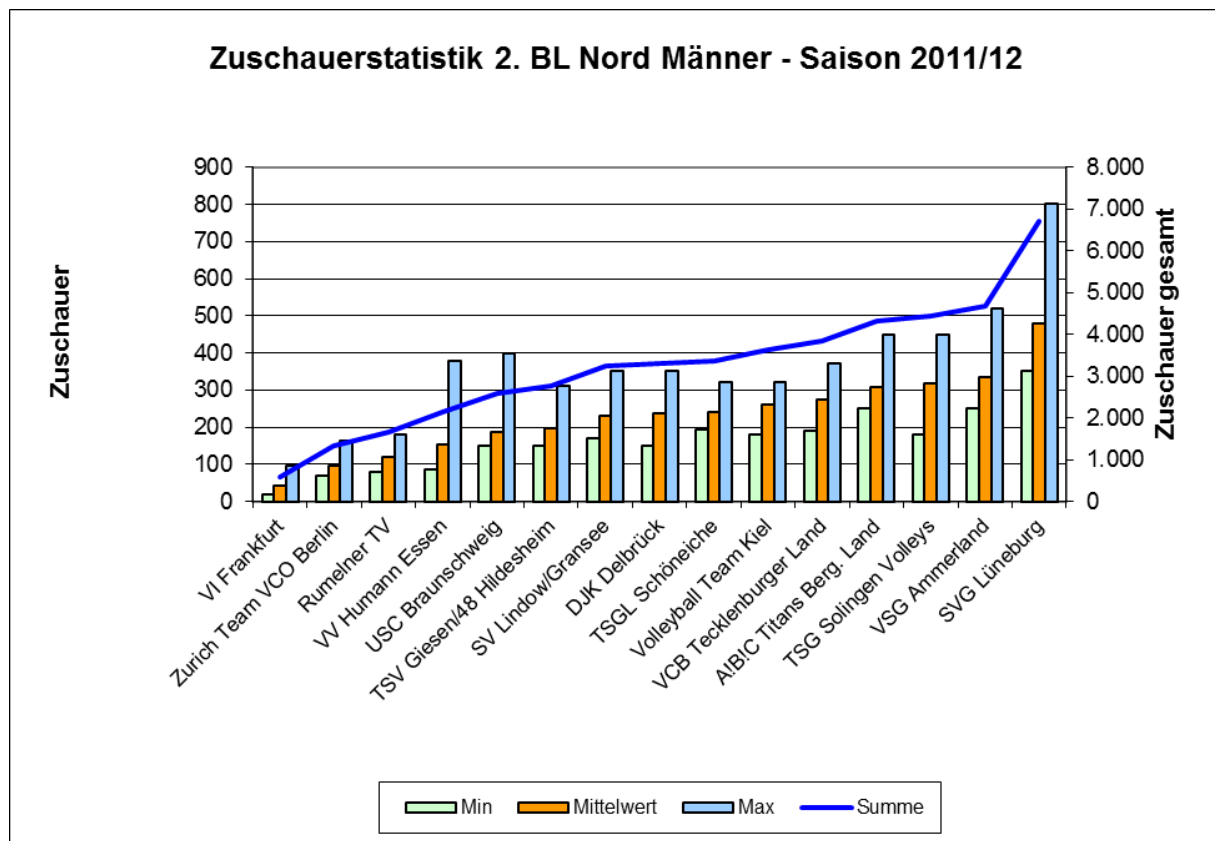

2. Bundesliga Nord Männer

Mannschaft	gesamt	Minimum	Mittelwert	Maximum	Spiele
VI Frankfurt	600	20	43	95	14
Zurich Team VCO Berlin	1.348	68	96	165	14
Rumelner TV	1.660	80	119	180	14
VV Humann Essen	2.130	85	152	380	14
USC Braunschweig	2.600	150	186	400	14
TSV Giesen/48 Hildesheim	2.772	150	198	310	14
SV Lindow/Gransee	3.234	170	231	350	14
DJK Delbrück	3.310	150	236	350	14
TSGL Schöneiche	3.370	195	241	320	14
Volleyball Team Kiel	3.640	180	260	320	14
VCB Tecklenburger Land	3.832	190	274	372	14
A!B!C Titans Berg. Land	4.328	250	309	450	14
TSG Solingen Volleys	4.450	180	318	450	14
VSG Ammerland	4.690	250	335	520	14
SVG Lüneburg	6.695	350	478	800	14