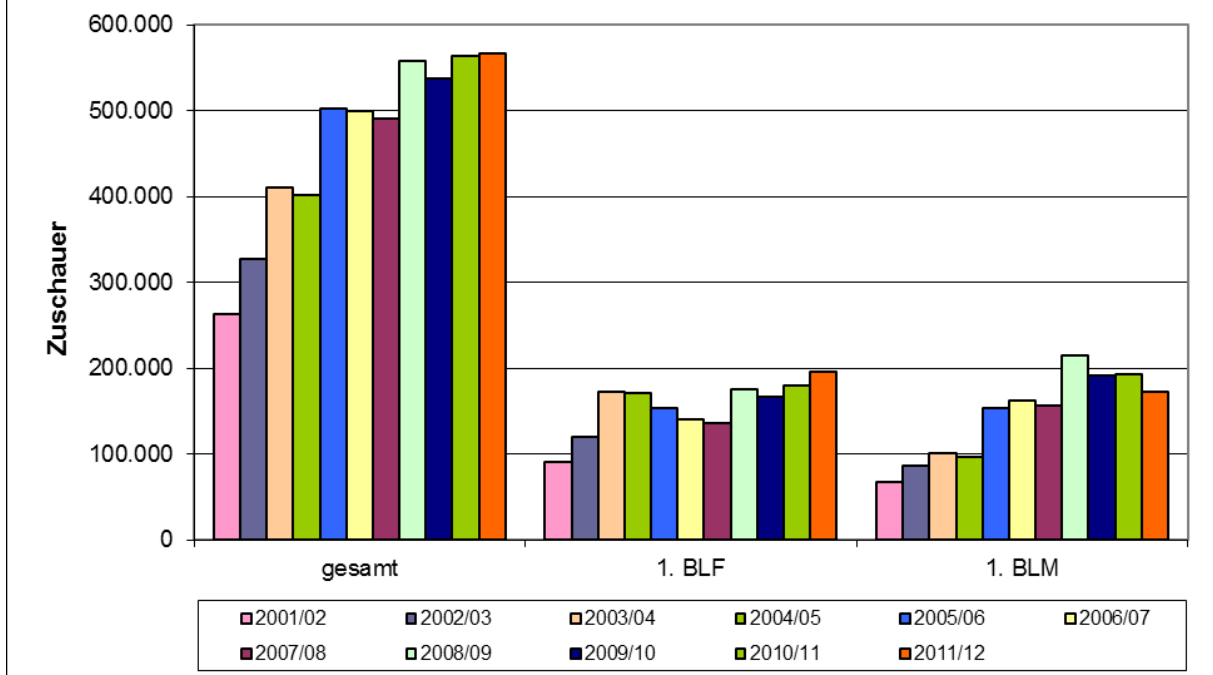

## **Inhalt**

Zuschauer gesamt 2006/07 – 2011/12 .....	2
Zuschauerschnitt 2006/07 – 2011/12.....	4
1. Bundesliga Frauen .....	5
1. Bundesliga Männer.....	7
2. Bundesliga Nord Frauen.....	9
2. Bundesliga Süd Frauen .....	10
2. Bundesliga Nord Männer.....	11
2. Bundesliga Süd Männer .....	12
Vereine mit gestiegenem Zuschauerschnitt im Vergleich zur Vorsaison .....	13
Vereine mit gesunkenem Zuschauerschnitt im Vergleich zur Vorsaison .....	14
Ewige Rangliste Top-Besuche.....	15
Top-Besuche Saison 2011/12 .....	16

## Zuschauer gesamt 2006/07 – 2011/12

Liga	2006/07	2007/08	2008/09	2009/10	2010/11	2011/12
<b>gesamt</b>	<b>499.078</b>	<b>490.434</b>	<b>558.326</b>	<b>537.593</b>	<b>564.469</b>	<b>566.768</b>
1. BLF	140.960	135.889	176.149	167.422	180.108	196.199
1. BLM	162.984	157.334	214.742	191.841	193.143	172.620
2. BLNF	29.758	27.835	22.648	25.911	28.727	20.920
2. BLNM	39.816	31.530	30.721	36.767	37.189	48.659
2. BLSF	44.982	47.255	36.484	33.844	40.969	39.109
2. BLSM	43.540	56.161	41.168	39.226	46.043	46.143
POK F	20.060	17.547	19.774	19.270	18.954	23.640
POK M	16.978	16.883	16.640	23.312	19.336	19.478

**Zuschauerzahlen (absolut) Volleyball-Bundesliga  
ohne DVV- Pokal - Saison 2001/2002 - 2011/12**

**Zuschauerzahlen (absolut) Volleyball-Bundesliga  
Saison 2001/2002 - 2011/12**

## Zuschauerschnitt 2006/07 – 2011/12

Liga	2006/07	2007/08	2008/09	2009/10	2010/11	2011/12
1. BLF	927	894	968	920	834	1.001
1. BLM	1.065	1.042	1.241	1.230	1.055	1.318
2. BLNF	225	211	172	196	184	190
2. BLNM	255	202	197	236	282	232
2. BLSF	247	303	234	217	263	251
2. BLSM	239	309	226	216	253	254
POK F	1.180	1.170	1.236	1.204	903	1.182
POK M	382	1.126	1.109	1.554	1.018	1.082