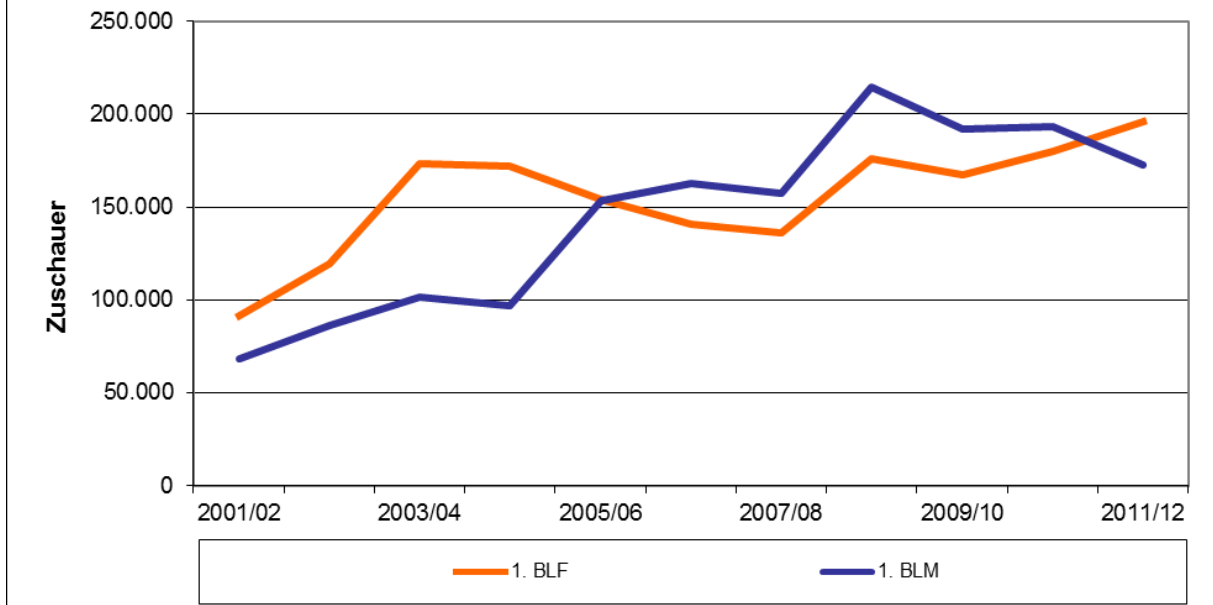

## **Inhalt**

Zuschauer gesamt 2006/07 – 2011/12 .....	2
Zuschauerschnitt 2006/07 – 2011/12.....	4
1. Bundesliga Frauen .....	5
1. Bundesliga Männer.....	7
2. Bundesliga Nord Frauen.....	9
2. Bundesliga Süd Frauen .....	10
2. Bundesliga Nord Männer.....	11
2. Bundesliga Süd Männer .....	12
Vereine mit gestiegenem Zuschauerschnitt im Vergleich zur Vorsaison .....	13
Vereine mit gesunkenem Zuschauerschnitt im Vergleich zur Vorsaison .....	14
Ewige Rangliste Top-Besuche.....	15
Top-Besuche Saison 2011/12 .....	16

## Zuschauer gesamt 2006/07 – 2011/12

Liga	2006/07	2007/08	2008/09	2009/10	2010/11	2011/12
<b>gesamt</b>	<b>499.078</b>	<b>490.434</b>	<b>558.326</b>	<b>537.593</b>	<b>564.469</b>	<b>566.768</b>
1. BLF	140.960	135.889	176.149	167.422	180.108	196.199
1. BLM	162.984	157.334	214.742	191.841	193.143	172.620
2. BLNF	29.758	27.835	22.648	25.911	28.727	20.920
2. BLNM	39.816	31.530	30.721	36.767	37.189	48.659
2. BLSF	44.982	47.255	36.484	33.844	40.969	39.109
2. BLSM	43.540	56.161	41.168	39.226	46.043	46.143
POK F	20.060	17.547	19.774	19.270	18.954	23.640
POK M	16.978	16.883	16.640	23.312	19.336	19.478

**Zuschauerzahlen (absolut) Volleyball-Bundesliga  
ohne DVV- Pokal - Saison 2001/2002 - 2011/12**

**Zuschauerzahlen (absolut) Volleyball-Bundesliga  
Saison 2001/2002 - 2011/12**

## Zuschauerschnitt 2006/07 – 2011/12

Liga	2006/07	2007/08	2008/09	2009/10	2010/11	2011/12
1. BLF	927	894	968	920	834	1.001
1. BLM	1.065	1.042	1.241	1.230	1.055	1.318
2. BLNF	225	211	172	196	184	190
2. BLNM	255	202	197	236	282	232
2. BLSF	247	303	234	217	263	251
2. BLSM	239	309	226	216	253	254
POK F	1.180	1.170	1.236	1.204	903	1.182
POK M	382	1.126	1.109	1.554	1.018	1.082