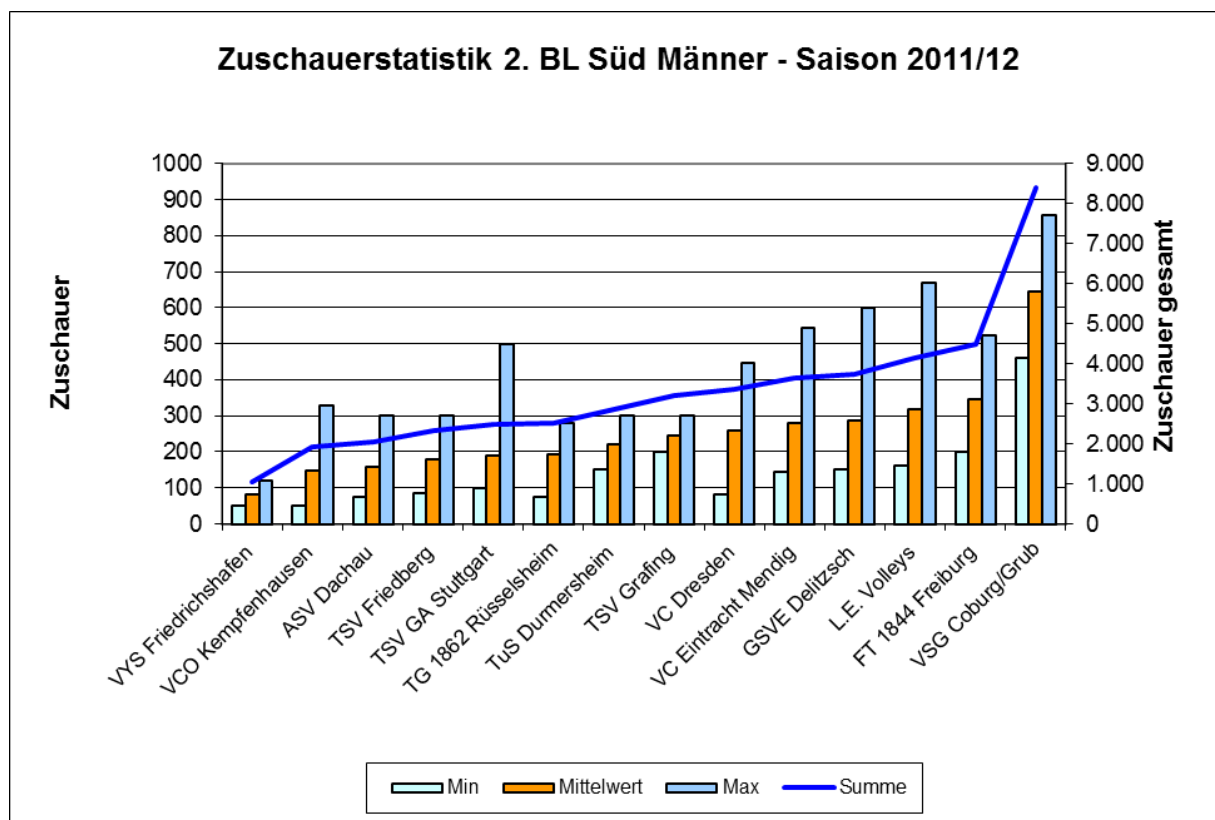

2. Bundesliga Süd Männer

Mannschaft	gesamt	Minimum	Mittelwert	Maximum	Spiele
VYS Friedrichshafen	1.052	50	81	120	13
VCO Kempfenhausen	1.910	50	147	330	13
ASV Dachau	2.063	75	159	300	13
TSV Friedberg	2.322	85	179	300	13
TSV GA Stuttgart	2.480	100	191	500	13
TG 1862 Rüsselsheim	2.515	75	193	280	13
TuS Durmersheim	2.860	150	220	300	13
TSV Grafing	3.194	200	246	300	13
VC Dresden	3.349	82	258	446	13
VC Eintracht Mendig	3.642	145	280	543	13
GSVE Delitzsch	3.750	150	288	600	13
L.E. Volleys	4.130	160	318	670	13
FT 1844 Freiburg	4.479	200	345	523	13
VSG Coburg/Grub	8.397	460	646	858	13