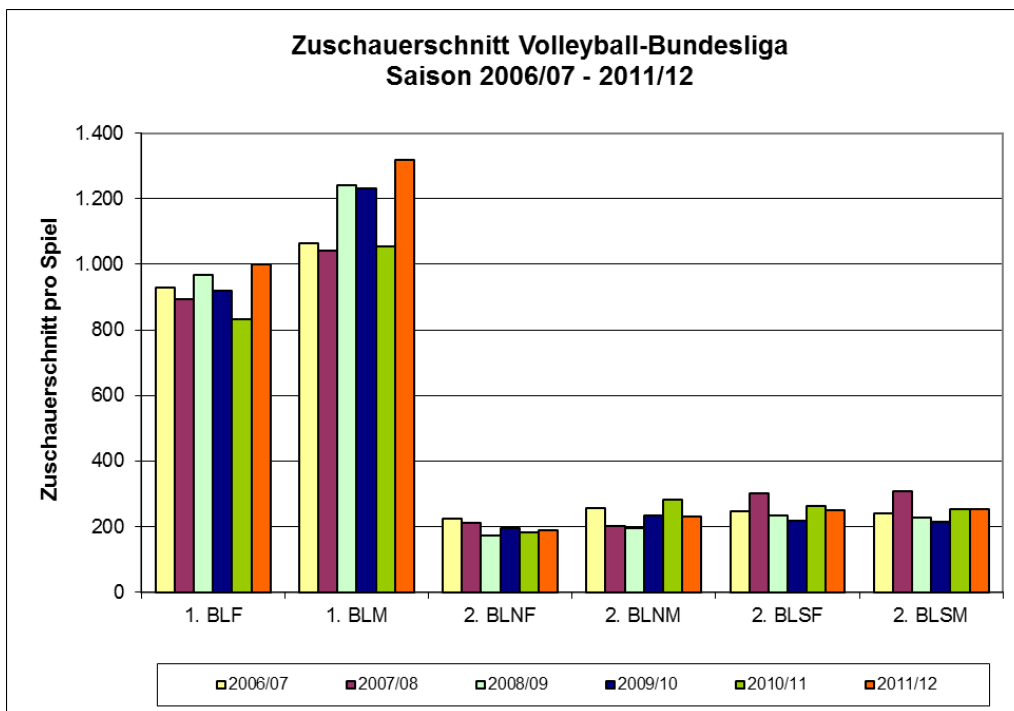

## **Inhalt**

Zuschauer gesamt 2006/07 – 2011/12 .....	2
Zuschauerschnitt 2006/07 – 2011/12.....	4
1. Bundesliga Frauen .....	5
1. Bundesliga Männer.....	7
2. Bundesliga Nord Frauen.....	9
2. Bundesliga Süd Frauen .....	10
2. Bundesliga Nord Männer.....	11
2. Bundesliga Süd Männer .....	12
Vereine mit gestiegenem Zuschauerschnitt im Vergleich zur Vorsaison .....	13
Vereine mit gesunkenem Zuschauerschnitt im Vergleich zur Vorsaison .....	14
Ewige Rangliste Top-Besuche.....	15
Top-Besuche Saison 2011/12 .....	16

## Zuschauer gesamt 2006/07 – 2011/12

Liga	2006/07	2007/08	2008/09	2009/10	2010/11	2011/12
<b>gesamt</b>	<b>499.078</b>	<b>490.434</b>	<b>558.326</b>	<b>537.593</b>	<b>564.469</b>	<b>566.768</b>
1. BLF	140.960	135.889	176.149	167.422	180.108	196.199
1. BLM	162.984	157.334	214.742	191.841	193.143	172.620
2. BLNF	29.758	27.835	22.648	25.911	28.727	20.920
2. BLNM	39.816	31.530	30.721	36.767	37.189	48.659
2. BLSF	44.982	47.255	36.484	33.844	40.969	39.109
2. BLSM	43.540	56.161	41.168	39.226	46.043	46.143
POK F	20.060	17.547	19.774	19.270	18.954	23.640
POK M	16.978	16.883	16.640	23.312	19.336	19.478

**Zuschauerzahlen (absolut) Volleyball-Bundesliga  
ohne DVV- Pokal - Saison 2001/2002 - 2011/12**

**Zuschauerzahlen (absolut) Volleyball-Bundesliga  
Saison 2001/2002 - 2011/12**

## Zuschauerschnitt 2006/07 – 2011/12

Liga	2006/07	2007/08	2008/09	2009/10	2010/11	2011/12
1. BLF	927	894	968	920	834	1.001
1. BLM	1.065	1.042	1.241	1.230	1.055	1.318
2. BLNF	225	211	172	196	184	190
2. BLNM	255	202	197	236	282	232
2. BLSF	247	303	234	217	263	251
2. BLSM	239	309	226	216	253	254
POK F	1.180	1.170	1.236	1.204	903	1.182
POK M	382	1.126	1.109	1.554	1.018	1.082