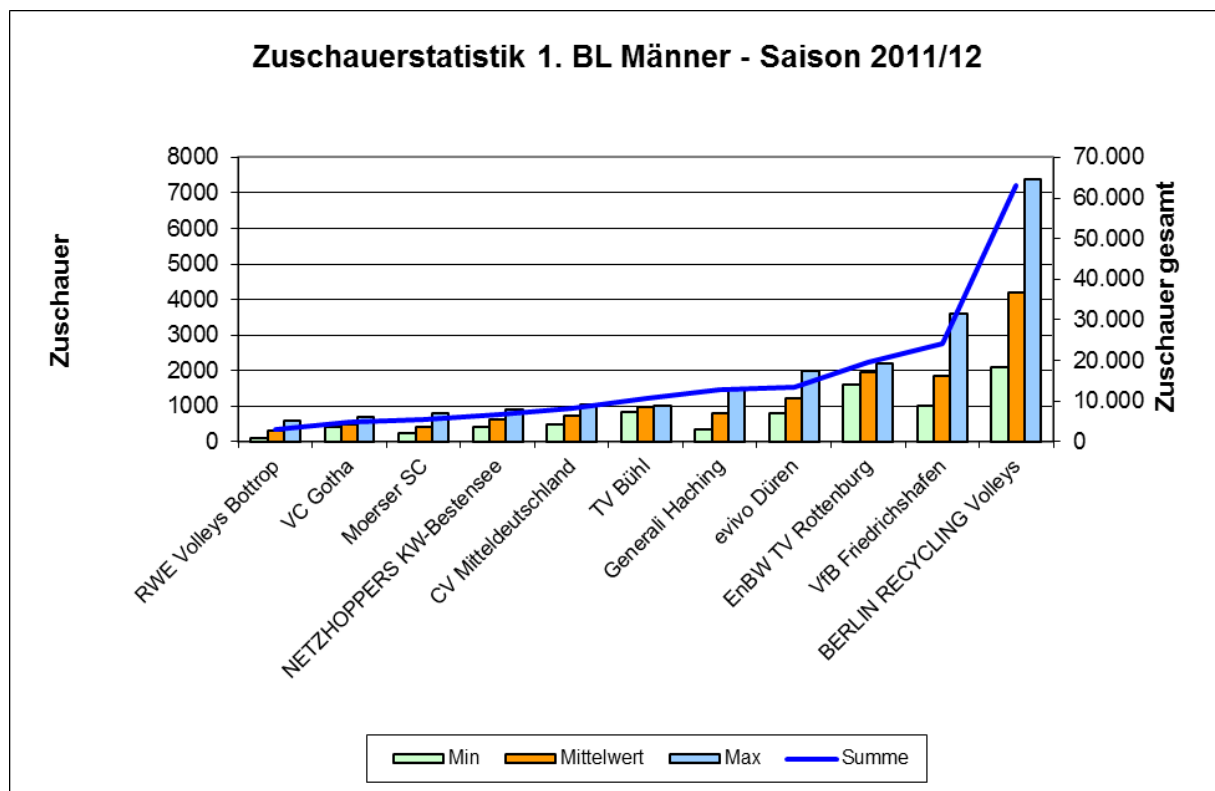

1. Bundesliga Männer

Gesamt: Hauptrunde und Endrunde

Mannschaft	2010/11		2011/12				Spiele
	gesamt	Mittelwert	gesamt	Minimum	Mittelwert	Maximum	
RWE Volleys Bottrop	8.350	642	3.170	100	317	600	10
VC Gotha	10.185	679	4.975	400	498	700	10
Moerser SC	6.088	468	5.445	250	419	800	13
NETZHOPPERS KW-Bestensee	7.944	611	6.728	410	612	892	11
CV Mitteldeutschland	10.550	703	8.107	475	737	1.048	11
TV Bühl	12.790	853	10.750	850	977	1.000	11
Generali Haching	11.344	810	12.891	345	806	1.512	16
evivo Düren	17.300	1.236	13.530	800	1.230	2.000	11
EnBW TV Rottenburg	23.500	1.808	19.700	1.600	1.970	2.200	10
VfB Friedrichshafen	33.601	2.100	24.100	1.000	1.854	3.600	13
BERLIN RECYCLING Volleys	46.006	3.067	63.224	2.108	4.215	7.381	15