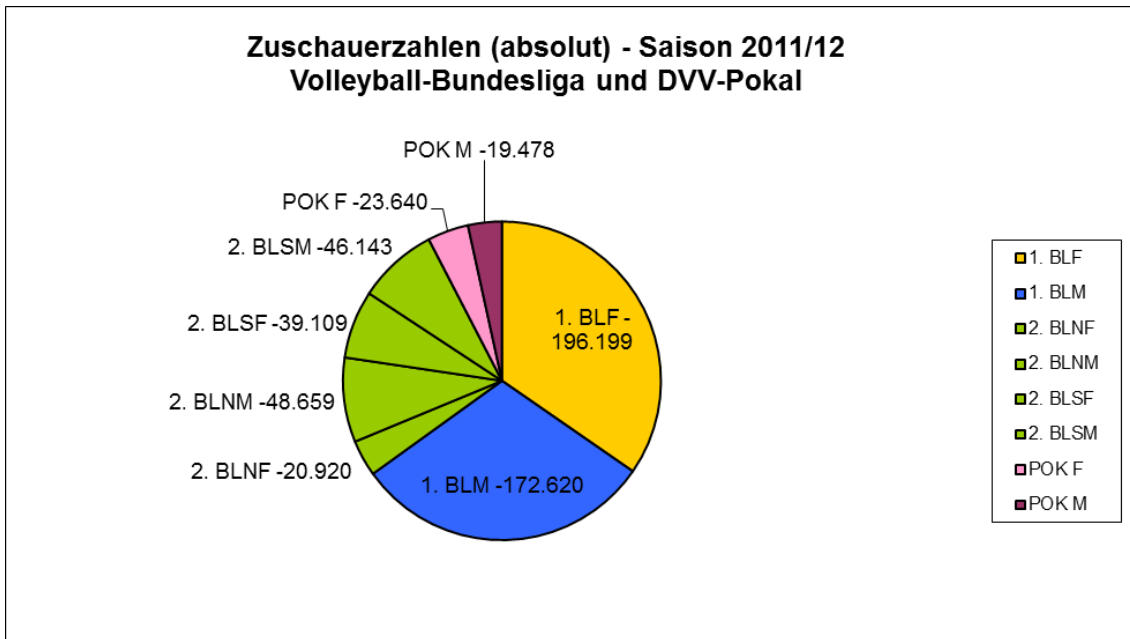

## **Inhalt**

Zuschauer gesamt 2006/07 – 2011/12 .....	2
Zuschauerschnitt 2006/07 – 2011/12.....	4
1. Bundesliga Frauen .....	5
1. Bundesliga Männer.....	7
2. Bundesliga Nord Frauen.....	9
2. Bundesliga Süd Frauen .....	10
2. Bundesliga Nord Männer.....	11
2. Bundesliga Süd Männer .....	12
Vereine mit gestiegenem Zuschauerschnitt im Vergleich zur Vorsaison .....	13
Vereine mit gesunkenem Zuschauerschnitt im Vergleich zur Vorsaison .....	14
Ewige Rangliste Top-Besuche.....	15
Top-Besuche Saison 2011/12 .....	16

## Zuschauer gesamt 2006/07 – 2011/12

Liga	2006/07	2007/08	2008/09	2009/10	2010/11	2011/12
<b>gesamt</b>	<b>499.078</b>	<b>490.434</b>	<b>558.326</b>	<b>537.593</b>	<b>564.469</b>	<b>566.768</b>
1. BLF	140.960	135.889	176.149	167.422	180.108	196.199
1. BLM	162.984	157.334	214.742	191.841	193.143	172.620
2. BLNF	29.758	27.835	22.648	25.911	28.727	20.920
2. BLNM	39.816	31.530	30.721	36.767	37.189	48.659
2. BLSF	44.982	47.255	36.484	33.844	40.969	39.109
2. BLSM	43.540	56.161	41.168	39.226	46.043	46.143
POK F	20.060	17.547	19.774	19.270	18.954	23.640
POK M	16.978	16.883	16.640	23.312	19.336	19.478

**Zuschauerzahlen (absolut) Volleyball-Bundesliga  
ohne DVV- Pokal - Saison 2001/2002 - 2011/12**

**Zuschauerzahlen (absolut) Volleyball-Bundesliga  
Saison 2001/2002 - 2011/12**

## Zuschauerschnitt 2006/07 – 2011/12

Liga	2006/07	2007/08	2008/09	2009/10	2010/11	2011/12
1. BLF	927	894	968	920	834	1.001
1. BLM	1.065	1.042	1.241	1.230	1.055	1.318
2. BLNF	225	211	172	196	184	190
2. BLNM	255	202	197	236	282	232
2. BLSF	247	303	234	217	263	251
2. BLSM	239	309	226	216	253	254
POK F	1.180	1.170	1.236	1.204	903	1.182
POK M	382	1.126	1.109	1.554	1.018	1.082