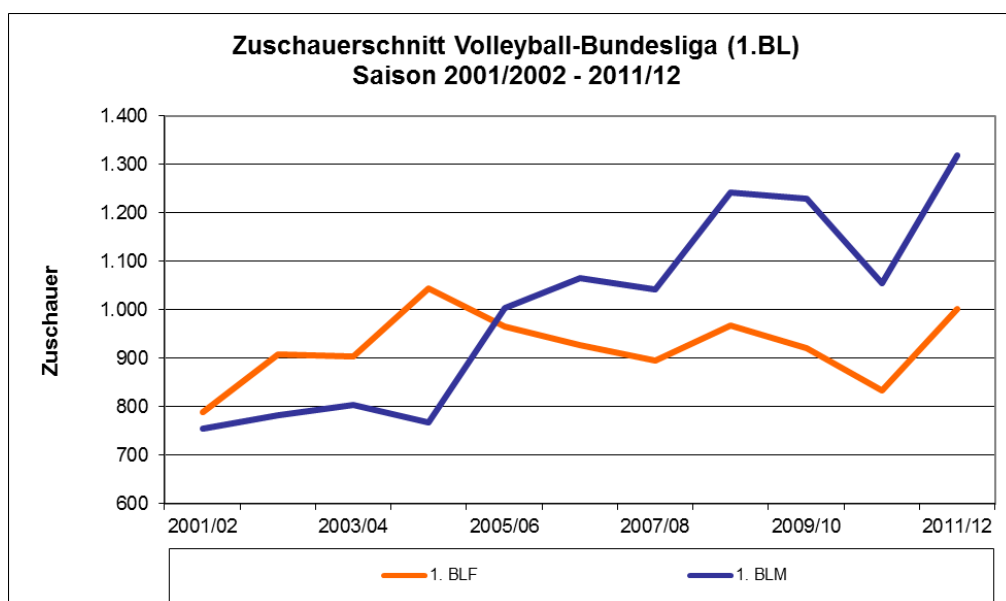

## **Inhalt**

Zuschauer gesamt 2006/07 – 2011/12 .....	2
Zuschauerschnitt 2006/07 – 2011/12.....	4
1. Bundesliga Frauen .....	5
1. Bundesliga Männer.....	7
2. Bundesliga Nord Frauen.....	9
2. Bundesliga Süd Frauen .....	10
2. Bundesliga Nord Männer.....	11
2. Bundesliga Süd Männer .....	12
Vereine mit gestiegenem Zuschauerschnitt im Vergleich zur Vorsaison .....	13
Vereine mit gesunkenem Zuschauerschnitt im Vergleich zur Vorsaison .....	14
Ewige Rangliste Top-Besuche.....	15
Top-Besuche Saison 2011/12 .....	16

## Zuschauer gesamt 2006/07 – 2011/12

Liga	2006/07	2007/08	2008/09	2009/10	2010/11	2011/12
<b>gesamt</b>	<b>499.078</b>	<b>490.434</b>	<b>558.326</b>	<b>537.593</b>	<b>564.469</b>	<b>566.768</b>
1. BLF	140.960	135.889	176.149	167.422	180.108	196.199
1. BLM	162.984	157.334	214.742	191.841	193.143	172.620
2. BLNF	29.758	27.835	22.648	25.911	28.727	20.920
2. BLNM	39.816	31.530	30.721	36.767	37.189	48.659
2. BLSF	44.982	47.255	36.484	33.844	40.969	39.109
2. BLSM	43.540	56.161	41.168	39.226	46.043	46.143
POK F	20.060	17.547	19.774	19.270	18.954	23.640
POK M	16.978	16.883	16.640	23.312	19.336	19.478

**Zuschauerzahlen (absolut) Volleyball-Bundesliga  
ohne DVV- Pokal - Saison 2001/2002 - 2011/12**

**Zuschauerzahlen (absolut) Volleyball-Bundesliga  
Saison 2001/2002 - 2011/12**

## Zuschauerschnitt 2006/07 – 2011/12

Liga	2006/07	2007/08	2008/09	2009/10	2010/11	2011/12
1. BLF	927	894	968	920	834	1.001
1. BLM	1.065	1.042	1.241	1.230	1.055	1.318
2. BLNF	225	211	172	196	184	190
2. BLNM	255	202	197	236	282	232
2. BLSF	247	303	234	217	263	251
2. BLSM	239	309	226	216	253	254
POK F	1.180	1.170	1.236	1.204	903	1.182
POK M	382	1.126	1.109	1.554	1.018	1.082