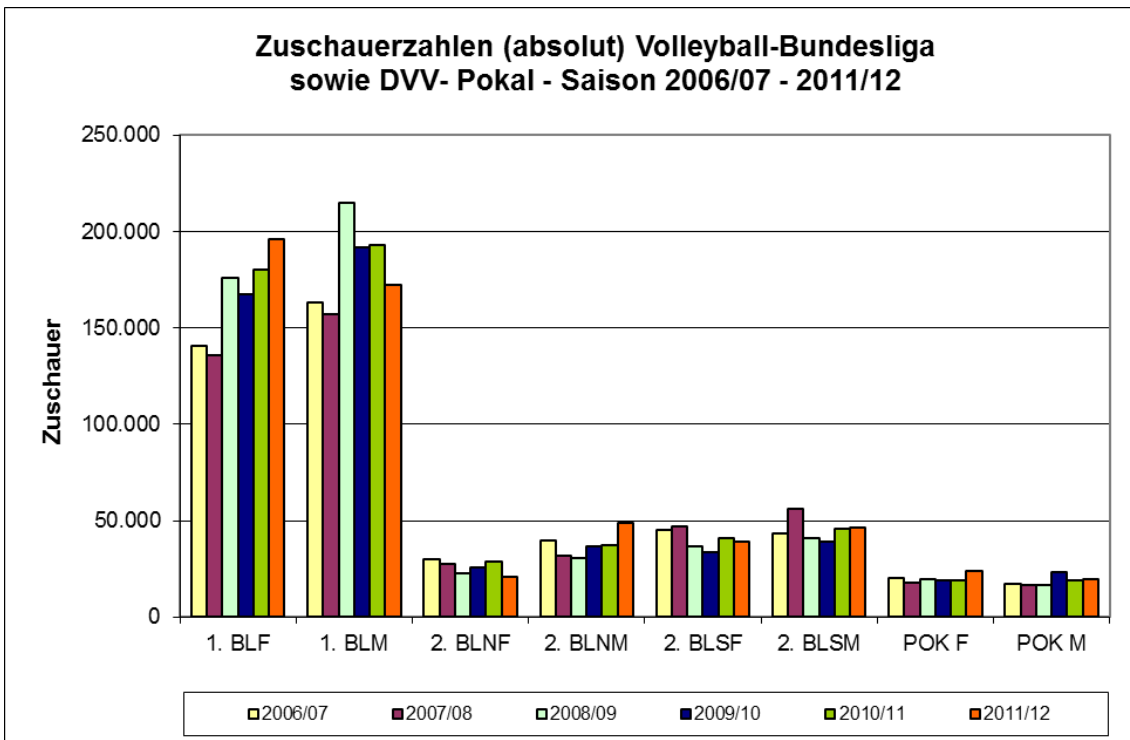

## **Inhalt**

Zuschauer gesamt 2006/07 – 2011/12 .....	2
Zuschauerschnitt 2006/07 – 2011/12.....	4
1. Bundesliga Frauen .....	5
1. Bundesliga Männer.....	7
2. Bundesliga Nord Frauen.....	9
2. Bundesliga Süd Frauen .....	10
2. Bundesliga Nord Männer.....	11
2. Bundesliga Süd Männer .....	12
Vereine mit gestiegenem Zuschauerschnitt im Vergleich zur Vorsaison .....	13
Vereine mit gesunkenem Zuschauerschnitt im Vergleich zur Vorsaison .....	14
Ewige Rangliste Top-Besuche.....	15
Top-Besuche Saison 2011/12 .....	16

## Zuschauer gesamt 2006/07 – 2011/12

Liga	2006/07	2007/08	2008/09	2009/10	2010/11	2011/12
<b>gesamt</b>	<b>499.078</b>	<b>490.434</b>	<b>558.326</b>	<b>537.593</b>	<b>564.469</b>	<b>566.768</b>
1. BLF	140.960	135.889	176.149	167.422	180.108	196.199
1. BLM	162.984	157.334	214.742	191.841	193.143	172.620
2. BLNF	29.758	27.835	22.648	25.911	28.727	20.920
2. BLNM	39.816	31.530	30.721	36.767	37.189	48.659
2. BLSF	44.982	47.255	36.484	33.844	40.969	39.109
2. BLSM	43.540	56.161	41.168	39.226	46.043	46.143
POK F	20.060	17.547	19.774	19.270	18.954	23.640
POK M	16.978	16.883	16.640	23.312	19.336	19.478

**Zuschauerzahlen (absolut) Volleyball-Bundesliga  
ohne DVV- Pokal - Saison 2001/2002 - 2011/12**

**Zuschauerzahlen (absolut) Volleyball-Bundesliga  
Saison 2001/2002 - 2011/12**

## Zuschauerschnitt 2006/07 – 2011/12

Liga	2006/07	2007/08	2008/09	2009/10	2010/11	2011/12
1. BLF	927	894	968	920	834	1.001
1. BLM	1.065	1.042	1.241	1.230	1.055	1.318
2. BLNF	225	211	172	196	184	190
2. BLNM	255	202	197	236	282	232
2. BLSF	247	303	234	217	263	251
2. BLSM	239	309	226	216	253	254
POK F	1.180	1.170	1.236	1.204	903	1.182
POK M	382	1.126	1.109	1.554	1.018	1.082