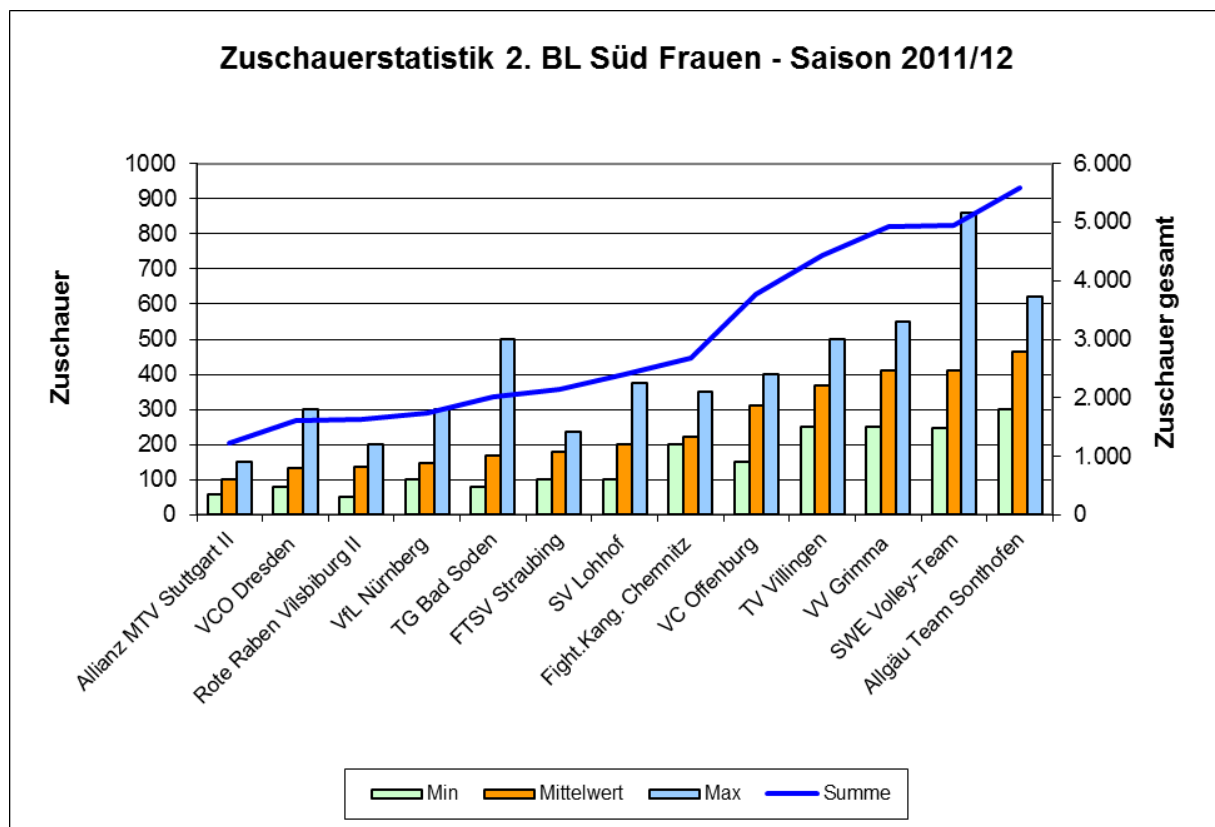

2. Bundesliga Süd Frauen

Mannschaft	gesamt	Minimum	Mittelwert	Maximum	Spiele
Allianz MTV Stuttgart II	1.230	60	103	150	12
VCO Dresden	1.605	80	134	300	12
Rote Raben Vilsbiburg II	1.639	50	137	200	12
VfL Nürnberg	1.750	100	146	300	12
TG Bad Soden	2.015	80	168	500	12
FTSV Straubing	2.155	100	180	235	12
SV Lohhof	2.400	100	200	375	12
Fight.Kang. Chemnitz	2.670	200	223	350	12
VC Offenburg	3.760	150	313	400	12
TV Villingen	4.440	250	370	500	12
VV Grimma	4.920	250	410	550	12
SWE Volley-Team	4.948	248	412	860	12
Allgäu Team Sonthofen	5.577	300	465	620	12