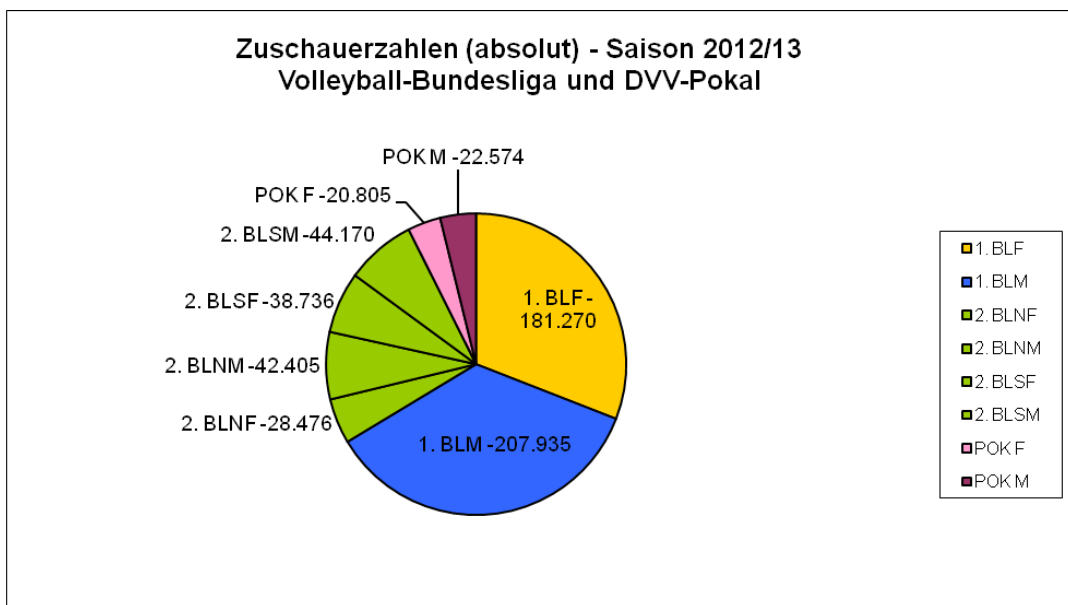

Inhalt

Zuschauer gesamt 2007/08 – 2012/13	2
Zuschauerschnitt 2007/08 – 2012/13.....	4
Gesamt: Hauptrunde und Endrunde	5
1. Bundesliga Männer.....	7
2. Bundesliga Nord Frauen.....	9
2. Bundesliga Süd Frauen	10
2. Bundesliga Nord Männer.....	11
2. Bundesliga Süd Männer	12
Vereine mit gestiegenem Zuschauerschnitt im Vergleich zur Vorsaison?	13
Vereine mit gesunkenem Zuschauerschnitt im Vergleich zur Vorsaison?	14
Ewige Rangliste Top-Besuche.....	15
Top-Besuche Saison 2012/13	16

Zuschauer gesamt 2007/08 – 2012/13

Liga	2007/08	2008/09	2009/10	2010/11	2011/12	2012/13
gesamt	490.434	558.326	537.593	564.469	566.768	586.371
1. BLF	135.889	176.149	167.422	180.108	196.199	181.270
1. BLM	157.334	214.742	191.841	193.143	172.620	207.935
2. BLNF	27.835	22.648	25.911	28.727	20.920	28.476
2. BLNM	31.530	30.721	36.767	37.189	48.659	42.405
2. BLSF	47.255	36.484	33.844	40.969	39.109	38.736
2. BLSM	56.161	41.168	39.226	46.043	46.143	44.170
POK F	17.547	19.774	19.270	18.954	23.640	20.805
POK M	16.883	16.640	23.312	19.336	19.478	22.574

Zuschauerschnitt 2007/08 – 2012/13

Liga	2007/08	2008/09	2009/10	2010/11	2011/12	2012/13
1. BLF	894	968	920	834	1.001	1.169
1. BLM	1.042	1.241	1.230	1.055	1.318	1.529
2. BLNF	211	172	196	184	190	216
2. BLNM	202	197	236	282	232	272
2. BLSF	303	234	217	263	251	248
2. BLSM	309	226	216	253	254	283
POK F	1.170	1.236	1.204	903	1.182	1.156
POK M	1.126	1.109	1.554	1.018	1.082	1.328