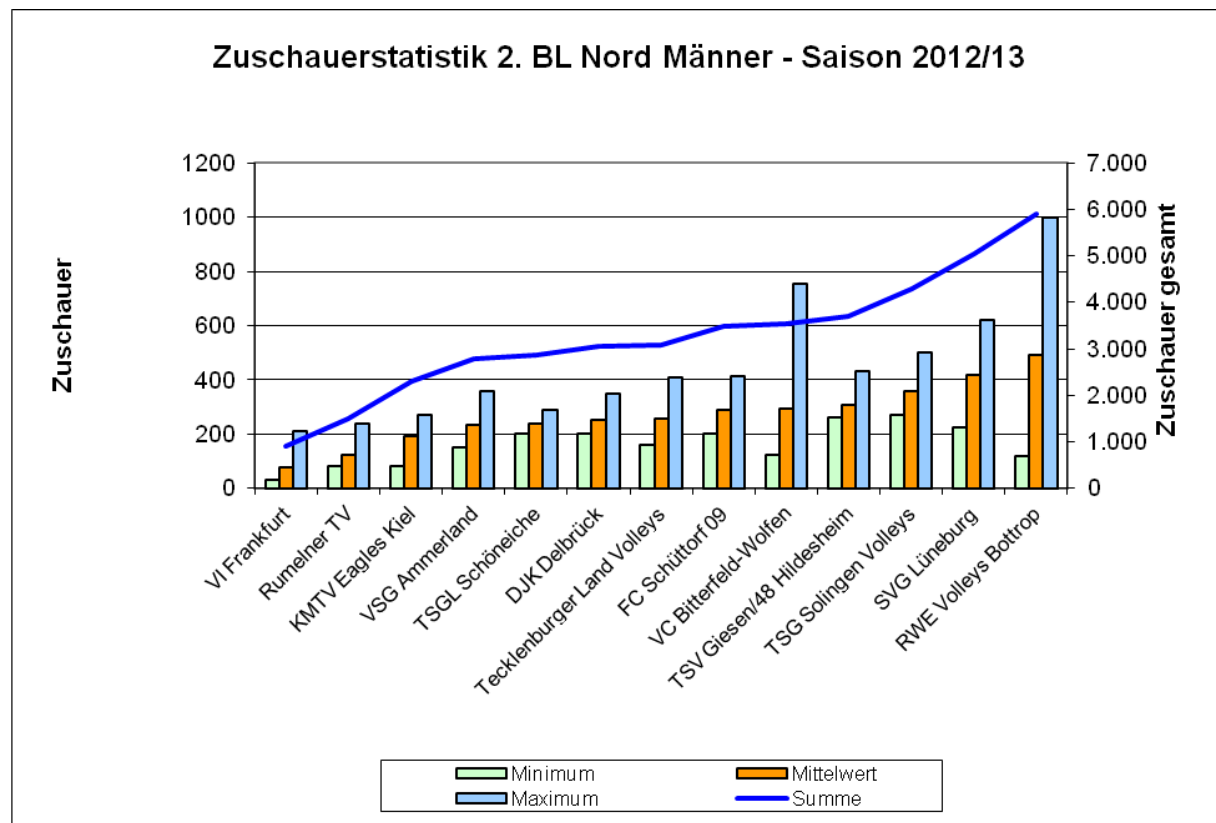

2. Bundesliga Nord Männer

Mannschaft	gesamt	Minimum	Mittelwert	Maximum	Spiele
VI Frankfurt	895	30	75	210	12
Rumelner TV	1.495	80	125	240	12
KMTV Eagles Kiel	2.290	80	191	270	12
VSG Ammerland	2.795	150	233	360	12
TSG Schöneiche	2.875	200	240	290	12
DJK Delbrück	3.050	200	254	350	12
Tecklenburger Land Volleys	3.089	161	257	410	12
FC Schütthorf 09	3.473	200	289	415	12
VC Bitterfeld-Wolfen	3.531	123	294	752	12
TSV Giesen/48 Hildesheim	3.700	260	308	430	12
TSG Solingen Volleys	4.280	270	357	500	12
SVG Lüneburg	5.032	222	419	620	12
RWE Volleys Bottrop	5.900	120	492	1.000	12