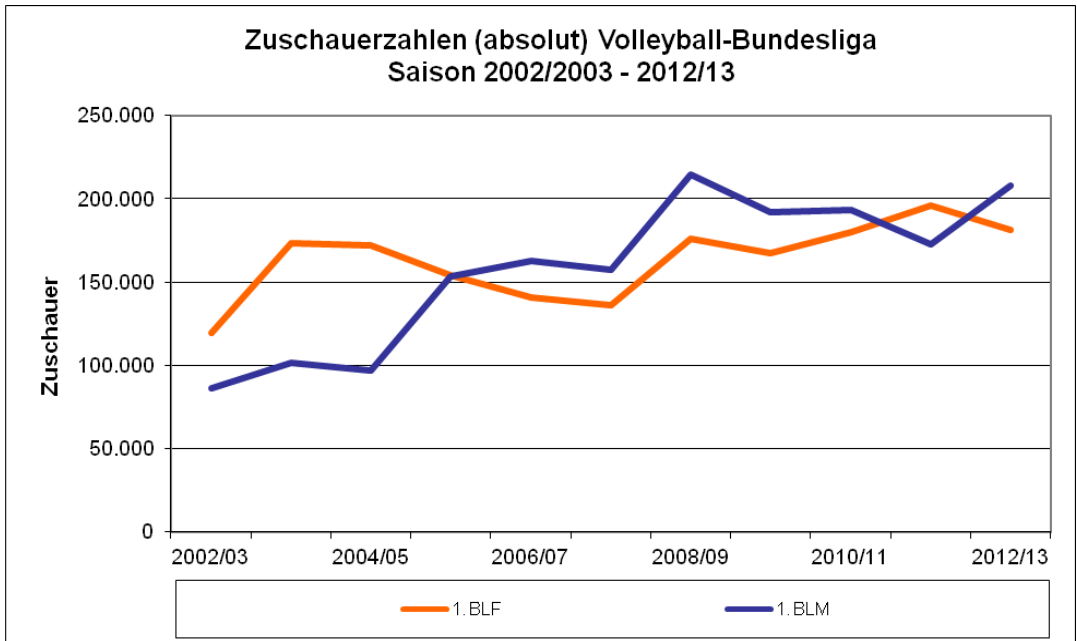

Inhalt

Zuschauer gesamt 2007/08 – 2012/13	2
Zuschauerschnitt 2007/08 – 2012/13.....	4
Gesamt: Hauptrunde und Endrunde	5
1. Bundesliga Männer.....	7
2. Bundesliga Nord Frauen.....	9
2. Bundesliga Süd Frauen	10
2. Bundesliga Nord Männer.....	11
2. Bundesliga Süd Männer	12
Vereine mit gestiegenem Zuschauerschnitt im Vergleich zur Vorsaison?	13
Vereine mit gesunkenem Zuschauerschnitt im Vergleich zur Vorsaison?	14
Ewige Rangliste Top-Besuche.....	15
Top-Besuche Saison 2012/13	16

Zuschauer gesamt 2007/08 – 2012/13

Liga	2007/08	2008/09	2009/10	2010/11	2011/12	2012/13
gesamt	490.434	558.326	537.593	564.469	566.768	586.371
1. BLF	135.889	176.149	167.422	180.108	196.199	181.270
1. BLM	157.334	214.742	191.841	193.143	172.620	207.935
2. BLNF	27.835	22.648	25.911	28.727	20.920	28.476
2. BLNM	31.530	30.721	36.767	37.189	48.659	42.405
2. BLSF	47.255	36.484	33.844	40.969	39.109	38.736
2. BLSM	56.161	41.168	39.226	46.043	46.143	44.170
POK F	17.547	19.774	19.270	18.954	23.640	20.805
POK M	16.883	16.640	23.312	19.336	19.478	22.574

Zuschauerschnitt 2007/08 – 2012/13

Liga	2007/08	2008/09	2009/10	2010/11	2011/12	2012/13
1. BLF	894	968	920	834	1.001	1.169
1. BLM	1.042	1.241	1.230	1.055	1.318	1.529
2. BLNF	211	172	196	184	190	216
2. BLNM	202	197	236	282	232	272
2. BLSF	303	234	217	263	251	248
2. BLSM	309	226	216	253	254	283
POK F	1.170	1.236	1.204	903	1.182	1.156
POK M	1.126	1.109	1.554	1.018	1.082	1.328