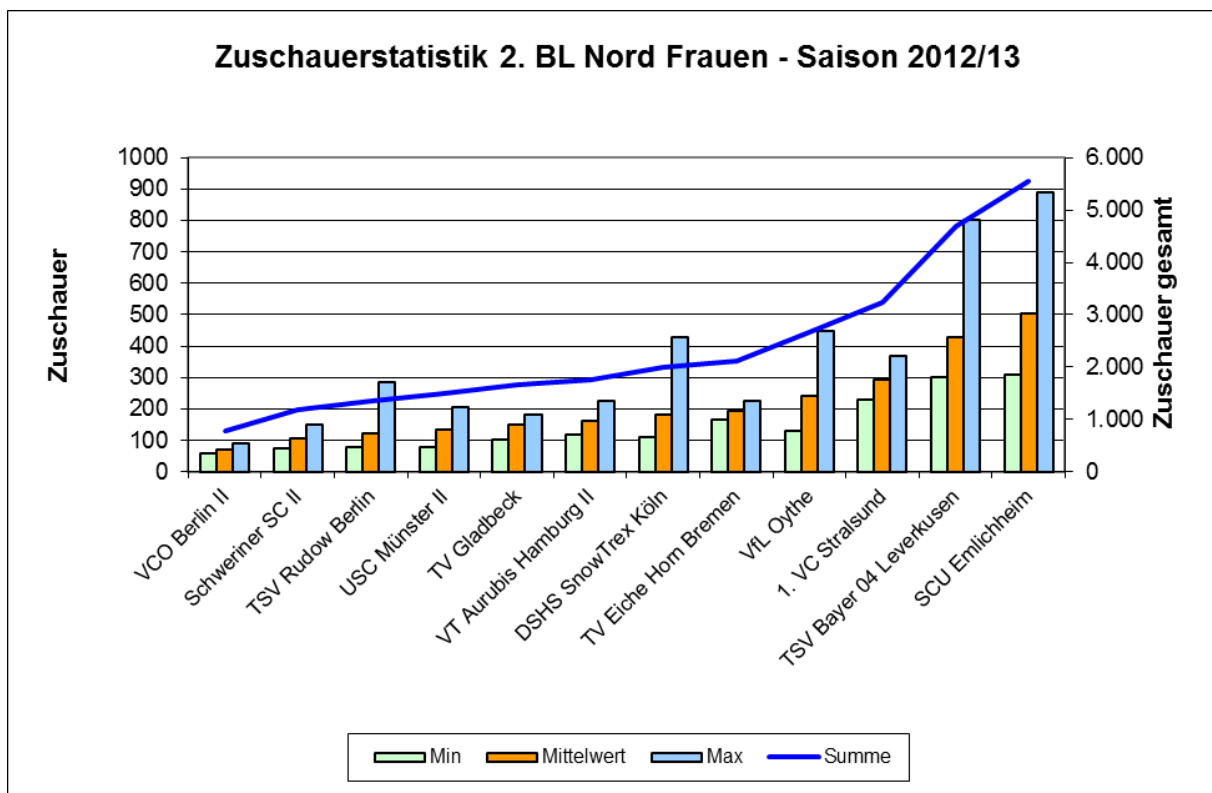

2. Bundesliga Nord Frauen

Mannschaft	gesamt	Minimum	Mittelwert	Maximum	Spiele
VCO Berlin II	773	57	70	92	11
Schweriner SC II	1.189	75	108	150	11
TSV Rudow Berlin	1.342	79	122	286	11
USC Münster II	1.496	78	136	206	11
TV Gladbeck	1.659	101	151	183	11
VT Aurubis Hamburg II	1.767	117	161	227	11
DSHS SnowTrex Köln	1.990	110	181	430	11
TV Eiche Horn Bremen	2.120	165	193	225	11
VfL Oythe	2.660	130	242	450	11
1. VC Stralsund	3.235	230	294	370	11
TSV Bayer 04 Leverkusen	4.700	300	427	800	11
SCU Emlichheim	5.545	310	504	890	11