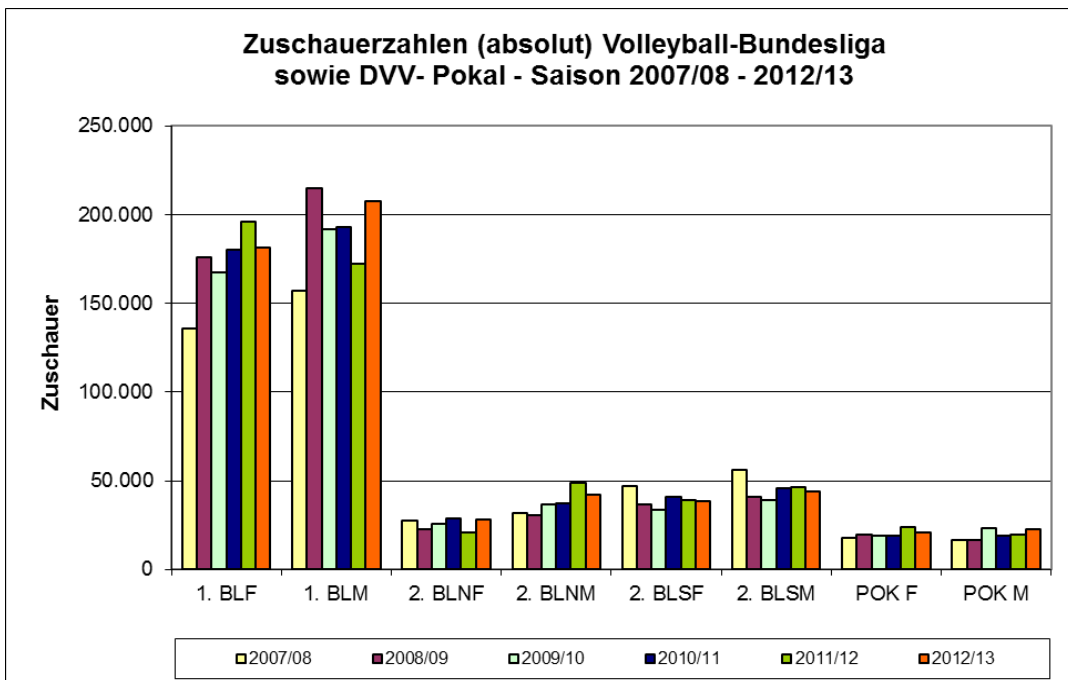

Inhalt

Zuschauer gesamt 2007/08 – 2012/13	2
Zuschauerschnitt 2007/08 – 2012/13.....	4
Gesamt: Hauptrunde und Endrunde	5
1. Bundesliga Männer.....	7
2. Bundesliga Nord Frauen.....	9
2. Bundesliga Süd Frauen	10
2. Bundesliga Nord Männer.....	11
2. Bundesliga Süd Männer	12
Vereine mit gestiegenem Zuschauerschnitt im Vergleich zur Vorsaison?	13
Vereine mit gesunkenem Zuschauerschnitt im Vergleich zur Vorsaison?	14
Ewige Rangliste Top-Besuche.....	15
Top-Besuche Saison 2012/13	16

Zuschauer gesamt 2007/08 – 2012/13

Liga	2007/08	2008/09	2009/10	2010/11	2011/12	2012/13
gesamt	490.434	558.326	537.593	564.469	566.768	586.371
1. BLF	135.889	176.149	167.422	180.108	196.199	181.270
1. BLM	157.334	214.742	191.841	193.143	172.620	207.935
2. BLNF	27.835	22.648	25.911	28.727	20.920	28.476
2. BLNM	31.530	30.721	36.767	37.189	48.659	42.405
2. BLSF	47.255	36.484	33.844	40.969	39.109	38.736
2. BLSM	56.161	41.168	39.226	46.043	46.143	44.170
POK F	17.547	19.774	19.270	18.954	23.640	20.805
POK M	16.883	16.640	23.312	19.336	19.478	22.574

Zuschauerschnitt 2007/08 – 2012/13

Liga	2007/08	2008/09	2009/10	2010/11	2011/12	2012/13
1. BLF	894	968	920	834	1.001	1.169
1. BLM	1.042	1.241	1.230	1.055	1.318	1.529
2. BLNF	211	172	196	184	190	216
2. BLNM	202	197	236	282	232	272
2. BLSF	303	234	217	263	251	248
2. BLSM	309	226	216	253	254	283
POK F	1.170	1.236	1.204	903	1.182	1.156
POK M	1.126	1.109	1.554	1.018	1.082	1.328