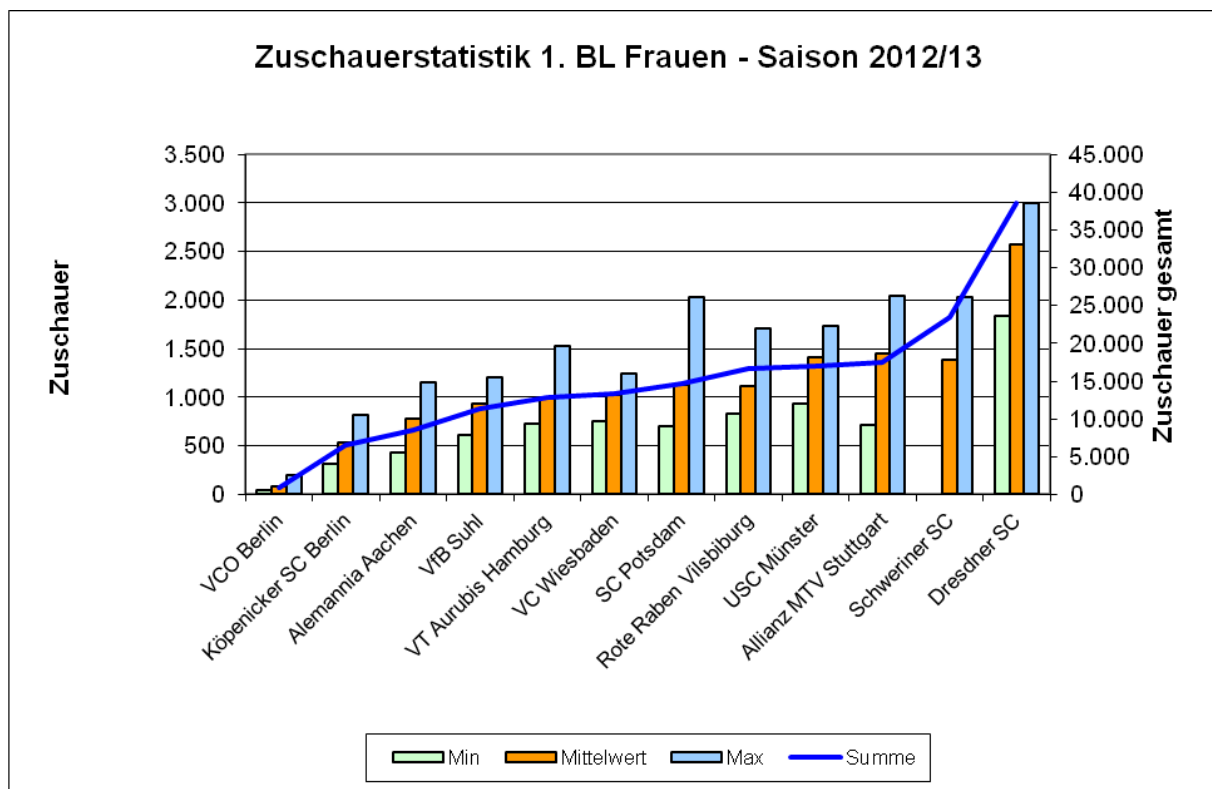

1. Bundesliga Frauen

Gesamt: Hauptrunde und Endrunde

Mannschaft	2011/12		2012/13				Spiele
	gesamt	Mittelwert	gesamt	Minimum	Mittelwert	Maximum	
VCO Berlin	1.077	83	938	46	85	200	11
Köpenicker SC Berlin	7.489	576	6468	312	539	822	12
Alemannia Aachen	11.950	919	8605	437	782	1.151	11
VfB Suhl	13.600	971	11.277	610	940	1.200	12
VT Aurubis Hamburg	16.378	1.170	12.855	731	989	1.533	13
VC Wiesbaden	13.730	981	13.265	750	1.020	1.250	13
SC Potsdam	7.440	572	14.675	700	1.129	2.025	13
Rote Raben Vilsbiburg	17.637	1.176	16.641	835	1.109	1.711	15
USC Münster	22.261	1.484	16.988	932	1.416	1.736	12
Allianz MTV Stuttgart	12.630	902	17.463	720	1.455	2.047	12
Schweriner SC	19.120	1.195	23.466	911	1.380	2.035	16
Dresdner SC	34.001	2.125	38.629	1.836	2.575	3.000	15