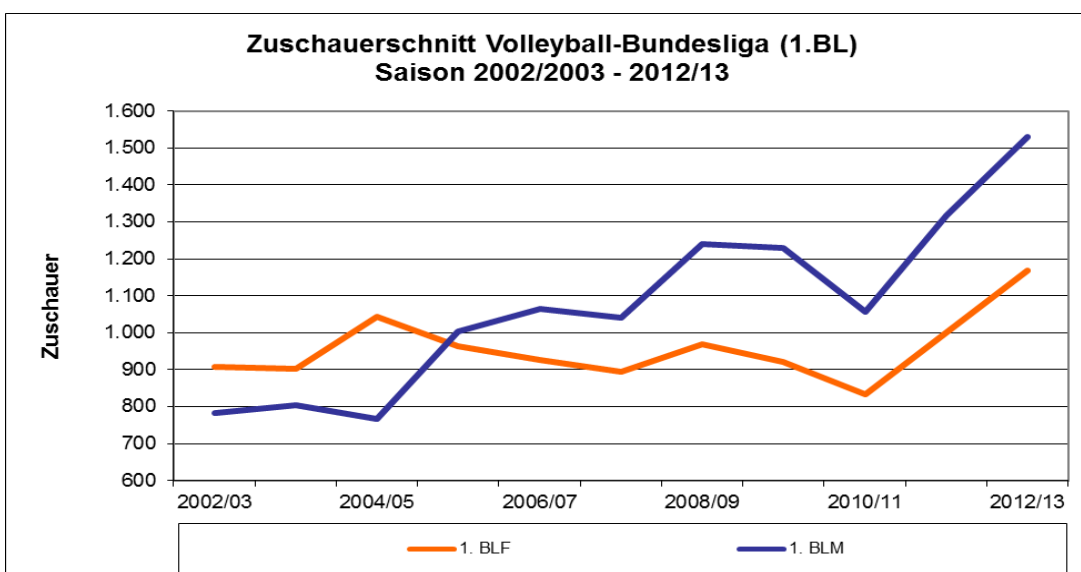

Inhalt

Zuschauer gesamt 2007/08 – 2012/13	2
Zuschauerschnitt 2007/08 – 2012/13.....	4
Gesamt: Hauptrunde und Endrunde	5
1. Bundesliga Männer.....	7
2. Bundesliga Nord Frauen.....	9
2. Bundesliga Süd Frauen	10
2. Bundesliga Nord Männer.....	11
2. Bundesliga Süd Männer	12
Vereine mit gestiegenem Zuschauerschnitt im Vergleich zur Vorsaison?	13
Vereine mit gesunkenem Zuschauerschnitt im Vergleich zur Vorsaison?	14
Ewige Rangliste Top-Besuche.....	15
Top-Besuche Saison 2012/13	16

Zuschauer gesamt 2007/08 – 2012/13

Liga	2007/08	2008/09	2009/10	2010/11	2011/12	2012/13
gesamt	490.434	558.326	537.593	564.469	566.768	586.371
1. BLF	135.889	176.149	167.422	180.108	196.199	181.270
1. BLM	157.334	214.742	191.841	193.143	172.620	207.935
2. BLNF	27.835	22.648	25.911	28.727	20.920	28.476
2. BLNM	31.530	30.721	36.767	37.189	48.659	42.405
2. BLSF	47.255	36.484	33.844	40.969	39.109	38.736
2. BLSM	56.161	41.168	39.226	46.043	46.143	44.170
POK F	17.547	19.774	19.270	18.954	23.640	20.805
POK M	16.883	16.640	23.312	19.336	19.478	22.574

Zuschauerschnitt 2007/08 – 2012/13

Liga	2007/08	2008/09	2009/10	2010/11	2011/12	2012/13
1. BLF	894	968	920	834	1.001	1.169
1. BLM	1.042	1.241	1.230	1.055	1.318	1.529
2. BLNF	211	172	196	184	190	216
2. BLNM	202	197	236	282	232	272
2. BLSF	303	234	217	263	251	248
2. BLSM	309	226	216	253	254	283
POK F	1.170	1.236	1.204	903	1.182	1.156
POK M	1.126	1.109	1.554	1.018	1.082	1.328