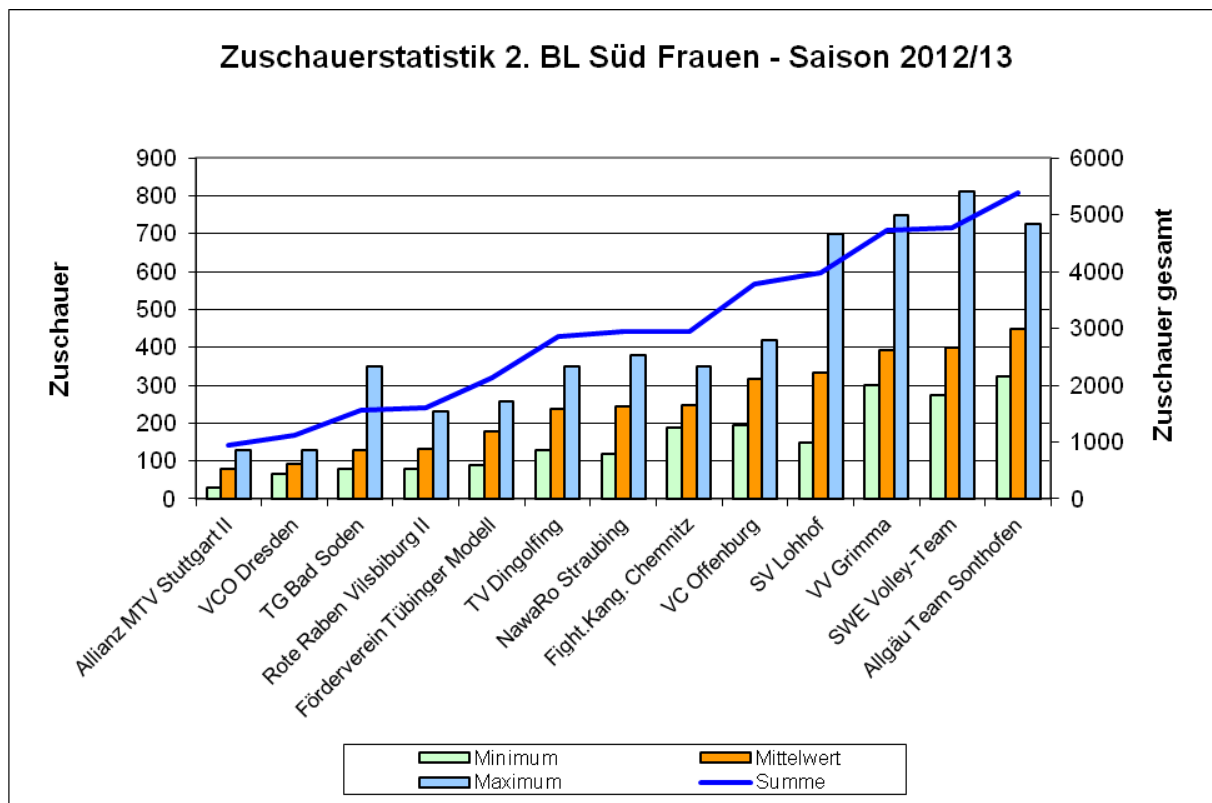

2. Bundesliga Süd Frauen

Mannschaft	gesamt	Minimum	Mittelwert	Maximum	Spiele
Allianz MTV Stuttgart II	940	30	78	130	12
VCO Dresden	1.120	65	93	130	12
TG Bad Soden	1.560	80	130	350	12
Rote Raben Vilsbiburg II	1.595	80	133	230	12
Förderverein Tübinger Modell	2.130	90	178	256	12
TV Dingolfing	2.857	127	238	350	12
NawaRo Straubing	2.940	120	245	380	12
Fight.Kang. Chemnitz	2.952	187	246	350	12
VC Offenburg	3.775	195	315	420	12
SV Lohhof	3.984	150	332	700	12
VV Grimma	4.723	300	394	750	12
SWE Volley-Team	4.777	275	398	812	12
Allgäu Team Sonthofen	5.383	323	449	724	12