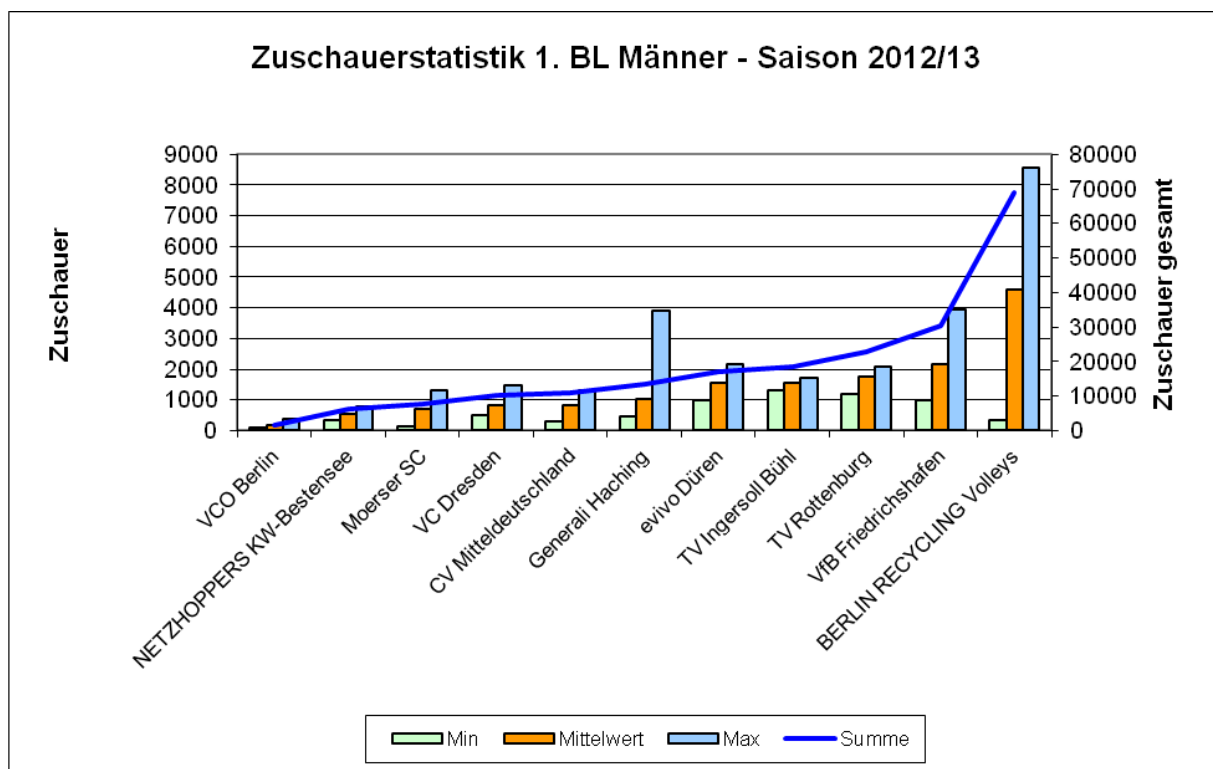

1. Bundesliga Männer

Gesamt: Hauptrunde und Endrunde

Mannschaft	2011/12		2012/13				Spiele
	gesamt	Mittelwert	gesamt	Minimum	Mittelwert	Maximum	
VCO Berlin			1.696	87	170	378	10
NETZHOPPERS KW-Bestensee	6.728	612	6.381	350	532	793	12
Moerser SC	5.445	419	7.770	120	706	1.300	11
VC Dresden			10.155	500	846	1.474	12
CV Mitteldeutschland	8.107	737	10.904	295	839	1.318	13
Generali Haching	12.891	806	13.461	445	1.035	3.900	13
evivo Düren	13.530	1.230	17.180	1.000	1.562	2.150	11
TV Ingersoll Bühl	10.750	977	18.538	1.300	1.545	1.700	12
TV Rottenburg	19.700	1.970	22.750	1.200	1.750	2.100	13
VfB Friedrichshafen	24.100	1.854	30.244	1.000	2.160	3.944	14
BERLIN RECYCLING Volleys	63.224	4.215	68.856	333	4.590	8.553	15