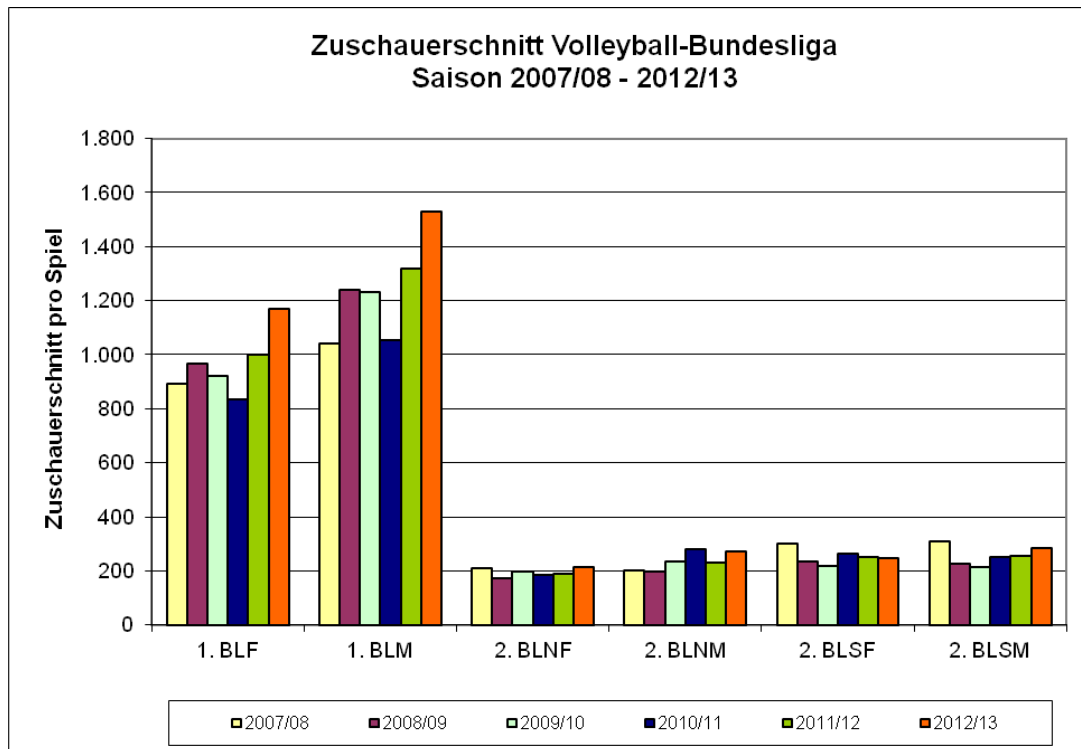

Inhalt

Zuschauer gesamt 2007/08 – 2012/13	2
Zuschauerschnitt 2007/08 – 2012/13.....	4
Gesamt: Hauptrunde und Endrunde	5
1. Bundesliga Männer.....	7
2. Bundesliga Nord Frauen.....	9
2. Bundesliga Süd Frauen	10
2. Bundesliga Nord Männer.....	11
2. Bundesliga Süd Männer	12
Vereine mit gestiegenem Zuschauerschnitt im Vergleich zur Vorsaison?	13
Vereine mit gesunkenem Zuschauerschnitt im Vergleich zur Vorsaison?	14
Ewige Rangliste Top-Besuche.....	15
Top-Besuche Saison 2012/13	16

Zuschauer gesamt 2007/08 – 2012/13

Liga	2007/08	2008/09	2009/10	2010/11	2011/12	2012/13
gesamt	490.434	558.326	537.593	564.469	566.768	586.371
1. BLF	135.889	176.149	167.422	180.108	196.199	181.270
1. BLM	157.334	214.742	191.841	193.143	172.620	207.935
2. BLNF	27.835	22.648	25.911	28.727	20.920	28.476
2. BLNM	31.530	30.721	36.767	37.189	48.659	42.405
2. BLSF	47.255	36.484	33.844	40.969	39.109	38.736
2. BLSM	56.161	41.168	39.226	46.043	46.143	44.170
POK F	17.547	19.774	19.270	18.954	23.640	20.805
POK M	16.883	16.640	23.312	19.336	19.478	22.574

Zuschauerschnitt 2007/08 – 2012/13

Liga	2007/08	2008/09	2009/10	2010/11	2011/12	2012/13
1. BLF	894	968	920	834	1.001	1.169
1. BLM	1.042	1.241	1.230	1.055	1.318	1.529
2. BLNF	211	172	196	184	190	216
2. BLNM	202	197	236	282	232	272
2. BLSF	303	234	217	263	251	248
2. BLSM	309	226	216	253	254	283
POK F	1.170	1.236	1.204	903	1.182	1.156
POK M	1.126	1.109	1.554	1.018	1.082	1.328