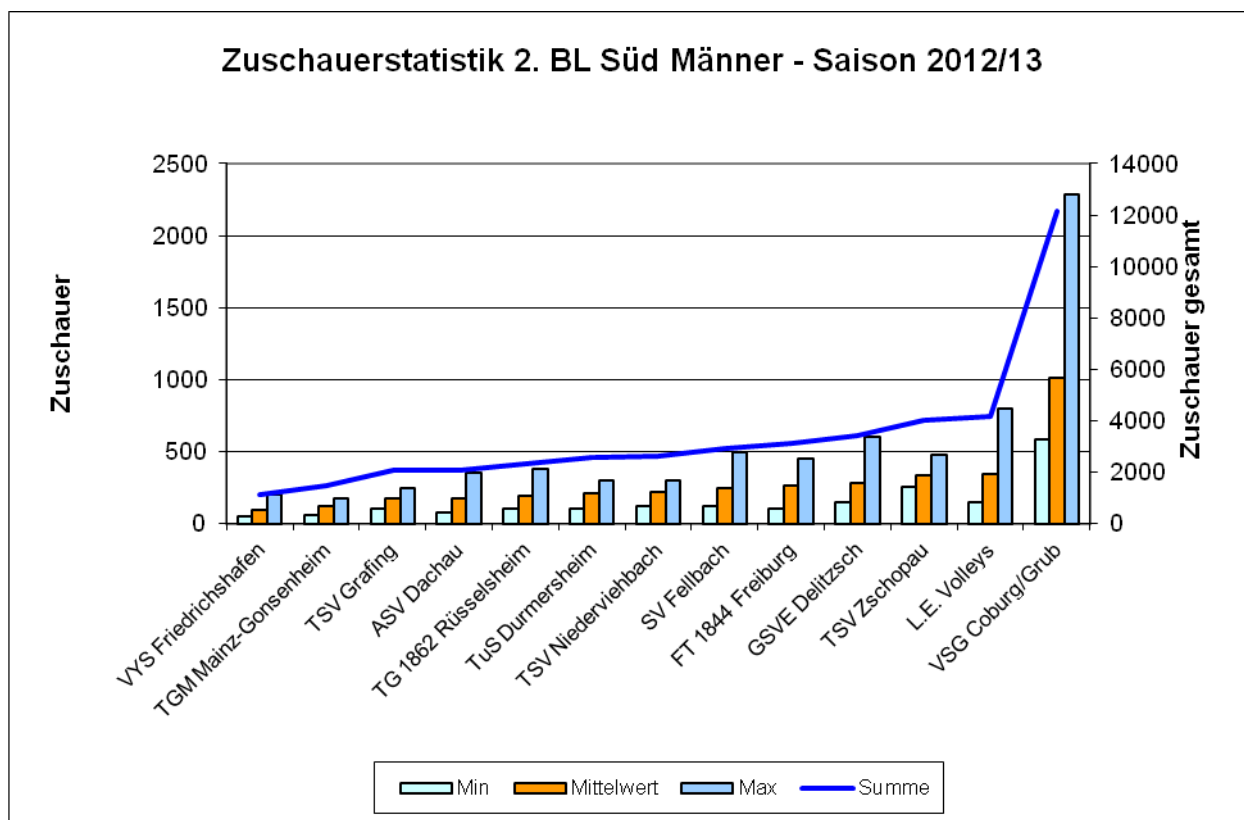

2. Bundesliga Süd Männer

Mannschaft	gesamt	Minimum	Mittelwert	Maximum	Spiele
VYS Friedrichshafen	1.145	50	95	200	12
TGM Mainz-Gonsenheim	1.495	60	125	180	12
TSV Grafring	2.070	100	173	250	12
ASV Dachau	2.105	75	175	350	12
TG 1862 Rüsselsheim	2.340	100	195	380	12
TuS Durmersheim	2.575	100	215	300	12
TSV Niederviehbach	2.615	120	218	300	12
SV Fellbach	2.910	120	243	500	12
FT 1844 Freiburg	3.150	100	263	450	12
GSVE Delitzsch	3.425	150	285	600	12
TSV Zschopau	4.032	253	336	480	12
L.E. Volleys	4.150	150	346	800	12
VSG Coburg/Grub	12.158	583	1.013	2.289	12