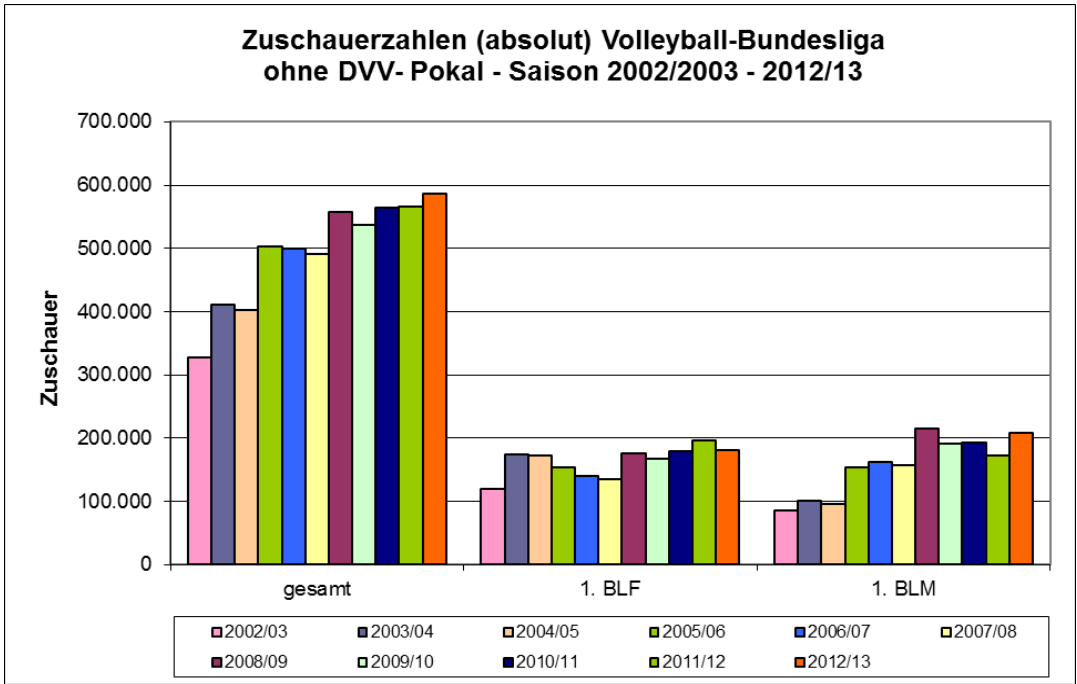

Inhalt

Zuschauer gesamt 2007/08 – 2012/13	2
Zuschauerschnitt 2007/08 – 2012/13.....	4
Gesamt: Hauptrunde und Endrunde	5
1. Bundesliga Männer.....	7
2. Bundesliga Nord Frauen.....	9
2. Bundesliga Süd Frauen	10
2. Bundesliga Nord Männer.....	11
2. Bundesliga Süd Männer	12
Vereine mit gestiegenem Zuschauerschnitt im Vergleich zur Vorsaison?	13
Vereine mit gesunkenem Zuschauerschnitt im Vergleich zur Vorsaison?	14
Ewige Rangliste Top-Besuche.....	15
Top-Besuche Saison 2012/13	16

Zuschauer gesamt 2007/08 – 2012/13

Liga	2007/08	2008/09	2009/10	2010/11	2011/12	2012/13
gesamt	490.434	558.326	537.593	564.469	566.768	586.371
1. BLF	135.889	176.149	167.422	180.108	196.199	181.270
1. BLM	157.334	214.742	191.841	193.143	172.620	207.935
2. BLNF	27.835	22.648	25.911	28.727	20.920	28.476
2. BLNM	31.530	30.721	36.767	37.189	48.659	42.405
2. BLSF	47.255	36.484	33.844	40.969	39.109	38.736
2. BLSM	56.161	41.168	39.226	46.043	46.143	44.170
POK F	17.547	19.774	19.270	18.954	23.640	20.805
POK M	16.883	16.640	23.312	19.336	19.478	22.574

Zuschauerschnitt 2007/08 – 2012/13

Liga	2007/08	2008/09	2009/10	2010/11	2011/12	2012/13
1. BLF	894	968	920	834	1.001	1.169
1. BLM	1.042	1.241	1.230	1.055	1.318	1.529
2. BLNF	211	172	196	184	190	216
2. BLNM	202	197	236	282	232	272
2. BLSF	303	234	217	263	251	248
2. BLSM	309	226	216	253	254	283
POK F	1.170	1.236	1.204	903	1.182	1.156
POK M	1.126	1.109	1.554	1.018	1.082	1.328