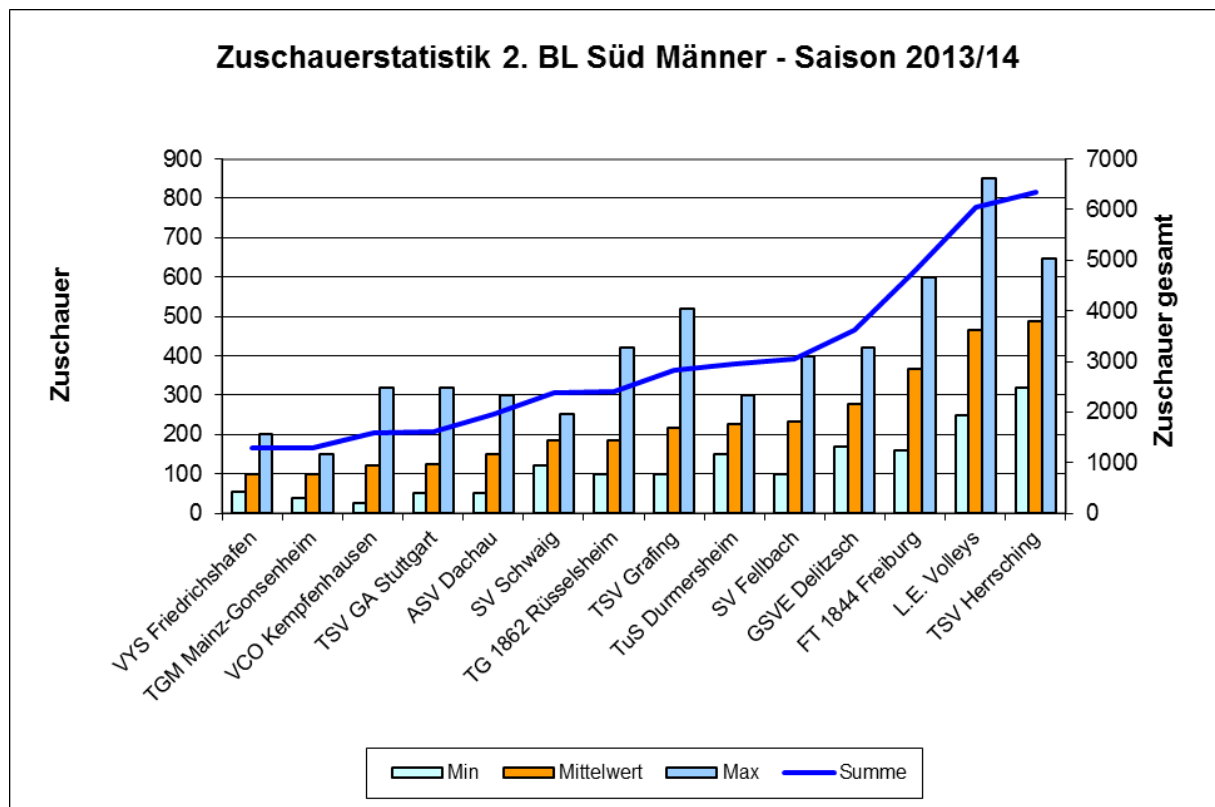

2. Bundesliga Süd Männer

Mannschaft	gesamt	Minimum	Mittelwert	Maximum	Spiele
VYS Friedrichshafen	1.285	55	99	200	13
TGM Mainz-Gonsenheim	1.304	40	100	150	13
VCO Kempfenhausen	1.585	25	122	320	13
TSV GA Stuttgart	1.614	50	124	320	13
ASV Dachau	1.964	50	151	300	13
SV Schwaig	2.389	120	184	253	13
TG 1862 Rüsselsheim	2.410	100	185	420	13
TSV Graifing	2.840	100	218	520	13
TuS Durnersheim	2.950	150	227	300	13
SV Fellbach	3.040	100	234	400	13
GSVE Delitzsch	3.627	170	279	420	13
FT 1844 Freiburg	4.774	159	367	600	13
L.E. Volleys	6.050	250	465	850	13
TSV Herrsching	6.345	320	488	648	13