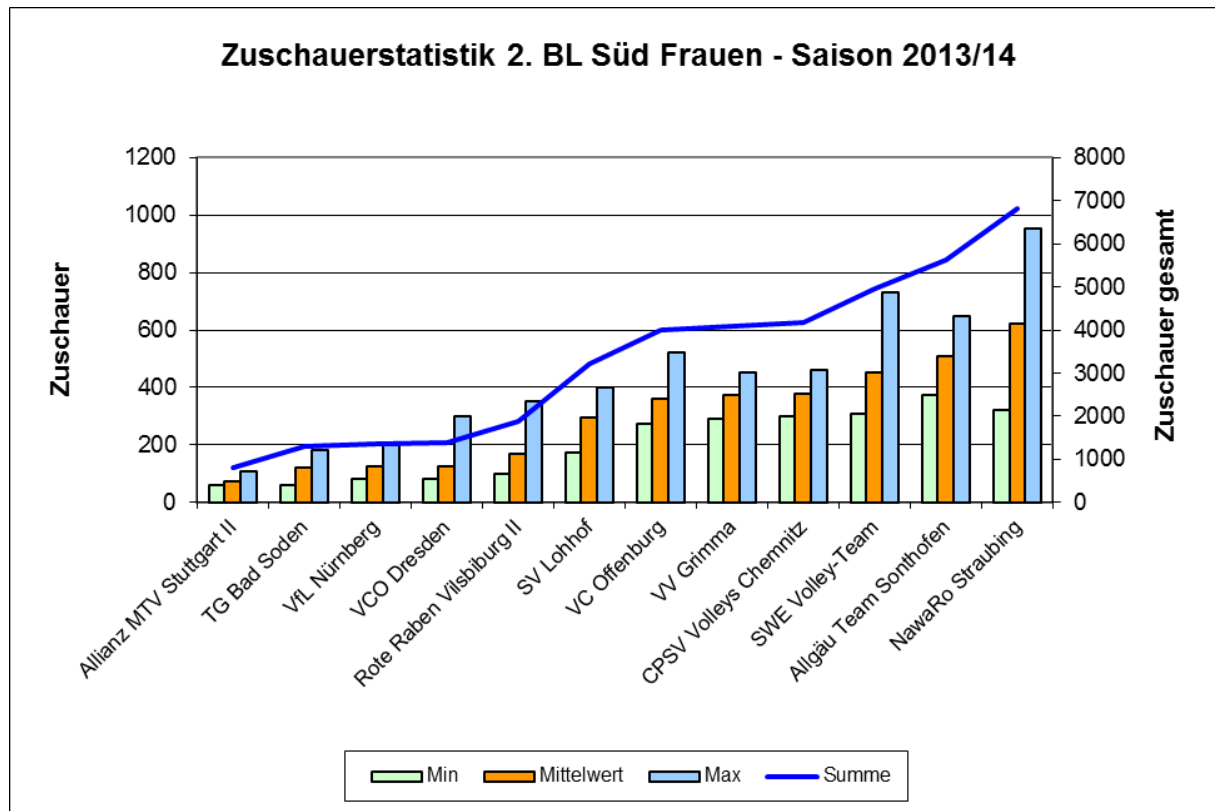

2. Bundesliga Süd Frauen

Mannschaft	gesamt	Minimum	Mittelwert	Maximum	Spiele
Allianz MTV Stuttgart II	820	60	75	110	11
TG Bad Soden	1.310	60	119	180	11
VfL Nürnberg	1.360	80	124	200	11
VCO Dresden	1.384	80	126	300	11
Rote Raben Vilsbiburg II	1.870	100	170	350	11
SV Lohhof	3.225	175	293	400	11
VC Offenburg	3.990	275	363	520	11
VV Grimma	4.094	290	372	450	11
CPSV Volleys Chemnitz	4.180	300	380	462	11
SWE Volley-Team	4.964	310	451	730	11
Allgäu Team Sonthofen	5.619	373	511	648	11
NawaRo Straubing	6.825	320	620	953	11