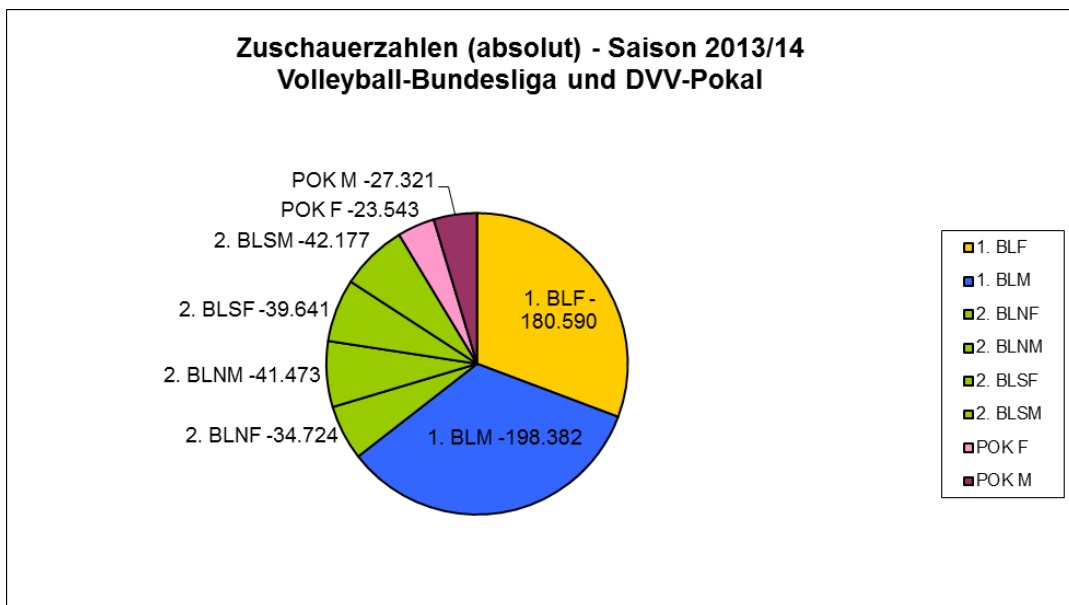

Inhalt

Zuschauer gesamt 2008/09 – 2013/14	2
Zuschauerschnitt 2008/09 – 2013/14.....	4
Gesamt: Hauptrunde und Endrunde	5
1. Bundesliga Männer.....	7
2. Bundesliga Nord Frauen.....	9
2. Bundesliga Süd Frauen	10
2. Bundesliga Nord Männer	11
2. Bundesliga Süd Männer	12
Ewige Rangliste Top-Besuche.....	13
Top-Besuche Saison 2013/14	14

Zuschauer gesamt 2008/09 – 2013/14

Liga	2008/09	2009/10	2010/11	2011/12	2012/13	20013/14
gesamt	558.326	537.593	564.469	566.768	586.371	587.851
1. BLF	176.149	167.422	180.108	196.199	181.270	180.590
1. BLM	214.742	191.841	193.143	172.620	207.935	198.382
2. BLNF	22.648	25.911	28.727	20.920	28.476	34.724
2. BLNM	30.721	36.767	37.189	48.659	42.405	41.473
2. BLSF	36.484	33.844	40.969	39.109	38.736	39.641
2. BLSM	41.168	39.226	46.043	46.143	44.170	42.177
POK F	19.774	19.270	18.954	23.640	20.805	23.543
POK M	16.640	23.312	19.336	19.478	22.574	27.321

Zuschauerschnitt 2008/09 – 2013/14

Liga	2008/09	2009/10	2010/11	2011/12	2012/13	2013/14
1. BLF	968	920	834	1.001	1.169	1.424
1. BLM	1.241	1.230	1.055	1.318	1.529	1.580
2. BLNF	172	196	184	190	216	223
2. BLNM	197	236	282	232	272	229
2. BLSF	234	217	263	251	248	300
2. BLSM	226	216	253	254	283	232
POK F	1.236	1.204	903	1.182	1.156	1.308
POK M	1.109	1.554	1.018	1.082	1.328	1.518