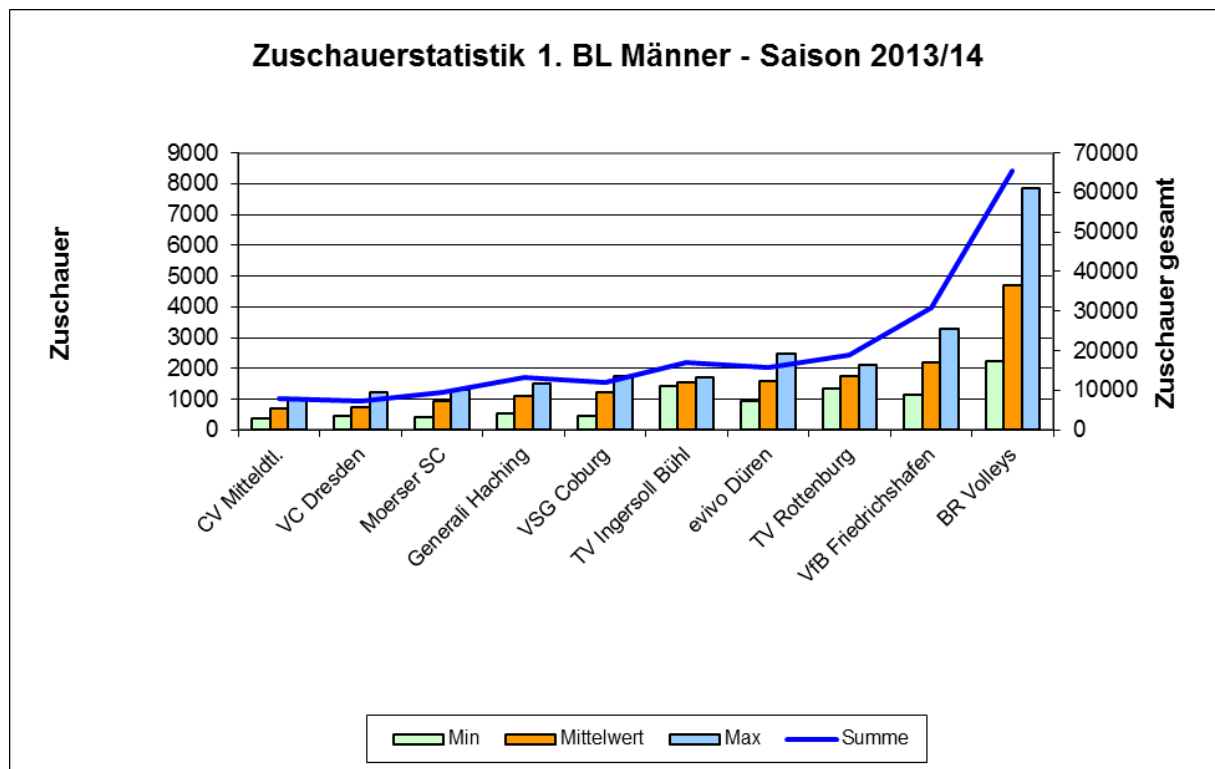

1. Bundesliga Männer

Gesamt: Hauptrunde und Endrunde

Mannschaft	2012/13		2013/14				Spiele
	gesamt	Mittelwert	gesamt	Minimum	Mittelwert	Maximum	
CV Mitteldeutschland	10.904	839	7.842	365	713	1.029	11
VC Dresden	10.155	846	7.378	450	738	1.234	10
Moerser SC	7.770	706	9.550	400	955	1.300	10
Generali Haching	13.461	1.035	13.248	539	1.104	1.512	12
VSG Coburg/Grub			12.149	467	1.215	1.763	10
TV Ingersoll Bühl	18.538	1.545	17.145	1.410	1.559	1.700	11
evivo Düren	17.180	1.562	15.703	925	1.570	2.468	10
TV Rottenburg	22.750	1.750	19.050	1.350	1.732	2.100	11
VfB Friedrichshafen	30.244	2.160	30.736	1.140	2.195	3.300	14
BR Volleys	68.856	4.590	65.581	2.231	4.684	7.867	14