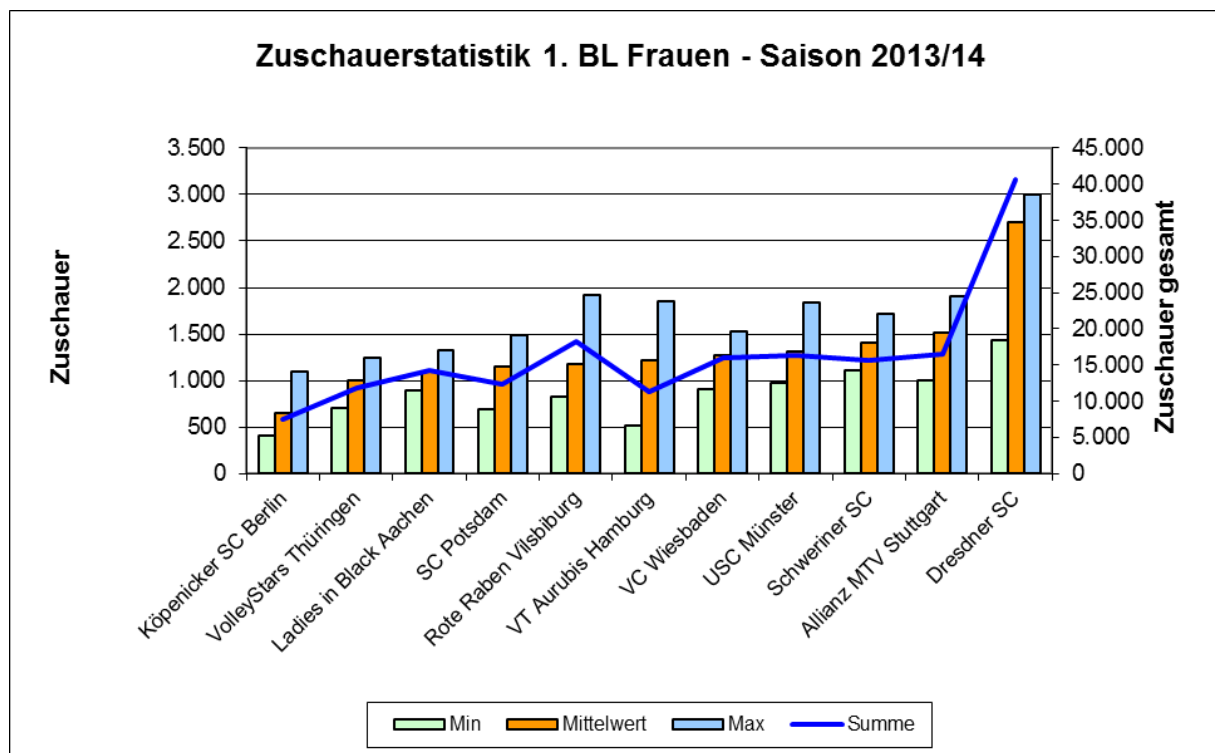

Zuschauer gesamt 2008/09 – 2013/14

Liga	2008/09	2009/10	2010/11	2011/12	2012/13	20013/14
gesamt	558.326	537.593	564.469	566.768	586.371	587.851
1. BLF	176.149	167.422	180.108	196.199	181.270	180.590
1. BLM	214.742	191.841	193.143	172.620	207.935	198.382
2. BLNF	22.648	25.911	28.727	20.920	28.476	34.724
2. BLNM	30.721	36.767	37.189	48.659	42.405	41.473
2. BLSF	36.484	33.844	40.969	39.109	38.736	39.641
2. BLSM	41.168	39.226	46.043	46.143	44.170	42.177
POK F	19.774	19.270	18.954	23.640	20.805	23.543
POK M	16.640	23.312	19.336	19.478	22.574	27.321

Zuschauerschnitt 2008/09 – 2013/14

Liga	2008/09	2009/10	2010/11	2011/12	2012/13	2013/14
1. BLF	968	920	834	1.001	1.169	1.424
1. BLM	1.241	1.230	1.055	1.318	1.529	1.580
2. BLNF	172	196	184	190	216	223
2. BLNM	197	236	282	232	272	229
2. BLSF	234	217	263	251	248	300
2. BLSM	226	216	253	254	283	232
POK F	1.236	1.204	903	1.182	1.156	1.308
POK M	1.109	1.554	1.018	1.082	1.328	1.518

1. Bundesliga Frauen

Gesamt: Hauptrunde und Endrunde

Mannschaft	2012/13		2013/14				Spiele
	gesamt	Mittelwert	gesamt	Minimum	Mittelwert	Maximum	
Köpenicker SC Berlin	6468	539	7.531	412	644	1.092	11
VolleyStars Thüringen	11.277	940	11.900	700	1.000	1.250	13
Ladies in Black Aachen	8.605	782	14.209	890	1.093	1.327	13
SC Potsdam	14.675	1.129	12.340	692	1.148	1.483	11
Rote Raben Vilsbiburg	16.641	1.109	18.210	829	1.179	1.921	13
VT Aurubis Hamburg	12.855	989	11.229	511	1.223	1.850	10
VC Wiesbaden	13.265	1.020	16.044	910	1.274	1.531	14
USC Münster	16.988	1.416	16.266	977	1.312	1.834	12
Schweriner SC	23.466	1.380	15.696	1.104	1.405	1.723	11
Allianz MTV Stuttgart	17.463	1.455	16.534	1.004	1.519	1.900	11
Dresdner SC	38.629	2.575	40.631	1.427	2.709	3.000	15