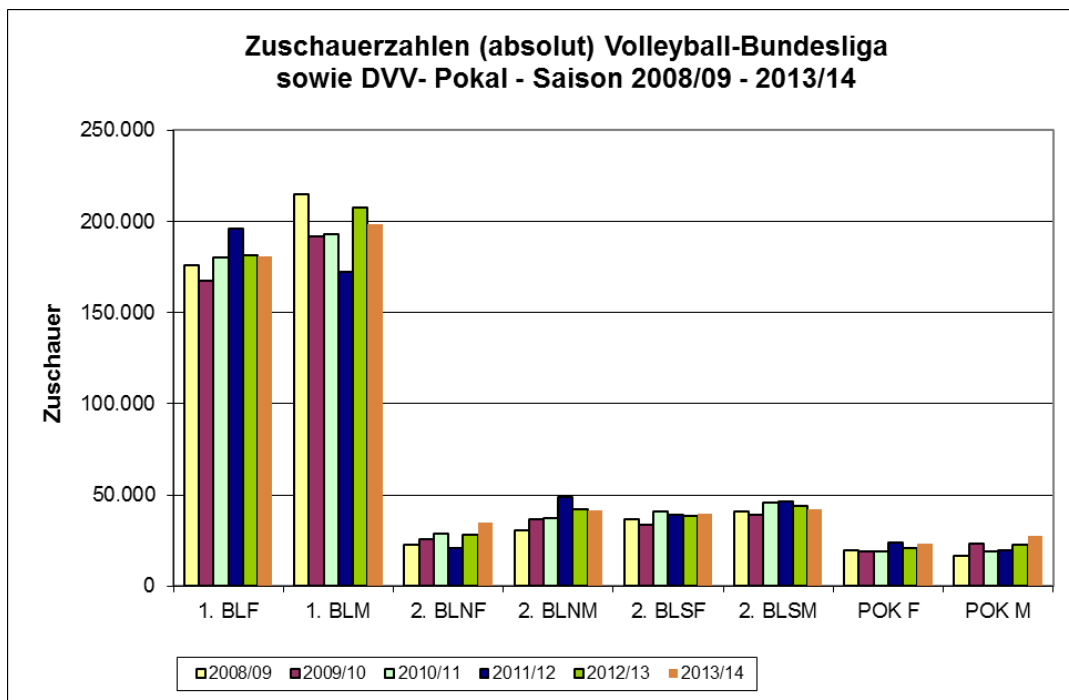

Inhalt

Zuschauer gesamt 2008/09 – 2013/14	2
Zuschauerschnitt 2008/09 – 2013/14.....	4
Gesamt: Hauptrunde und Endrunde	5
1. Bundesliga Männer.....	7
2. Bundesliga Nord Frauen.....	9
2. Bundesliga Süd Frauen	10
2. Bundesliga Nord Männer	11
2. Bundesliga Süd Männer	12
Ewige Rangliste Top-Besuche.....	13
Top-Besuche Saison 2013/14	14

Zuschauer gesamt 2008/09 – 2013/14

Liga	2008/09	2009/10	2010/11	2011/12	2012/13	20013/14
gesamt	558.326	537.593	564.469	566.768	586.371	587.851
1. BLF	176.149	167.422	180.108	196.199	181.270	180.590
1. BLM	214.742	191.841	193.143	172.620	207.935	198.382
2. BLNF	22.648	25.911	28.727	20.920	28.476	34.724
2. BLNM	30.721	36.767	37.189	48.659	42.405	41.473
2. BLSF	36.484	33.844	40.969	39.109	38.736	39.641
2. BLSM	41.168	39.226	46.043	46.143	44.170	42.177
POK F	19.774	19.270	18.954	23.640	20.805	23.543
POK M	16.640	23.312	19.336	19.478	22.574	27.321

Zuschauerschnitt 2008/09 – 2013/14

Liga	2008/09	2009/10	2010/11	2011/12	2012/13	2013/14
1. BLF	968	920	834	1.001	1.169	1.424
1. BLM	1.241	1.230	1.055	1.318	1.529	1.580
2. BLNF	172	196	184	190	216	223
2. BLNM	197	236	282	232	272	229
2. BLSF	234	217	263	251	248	300
2. BLSM	226	216	253	254	283	232
POK F	1.236	1.204	903	1.182	1.156	1.308
POK M	1.109	1.554	1.018	1.082	1.328	1.518