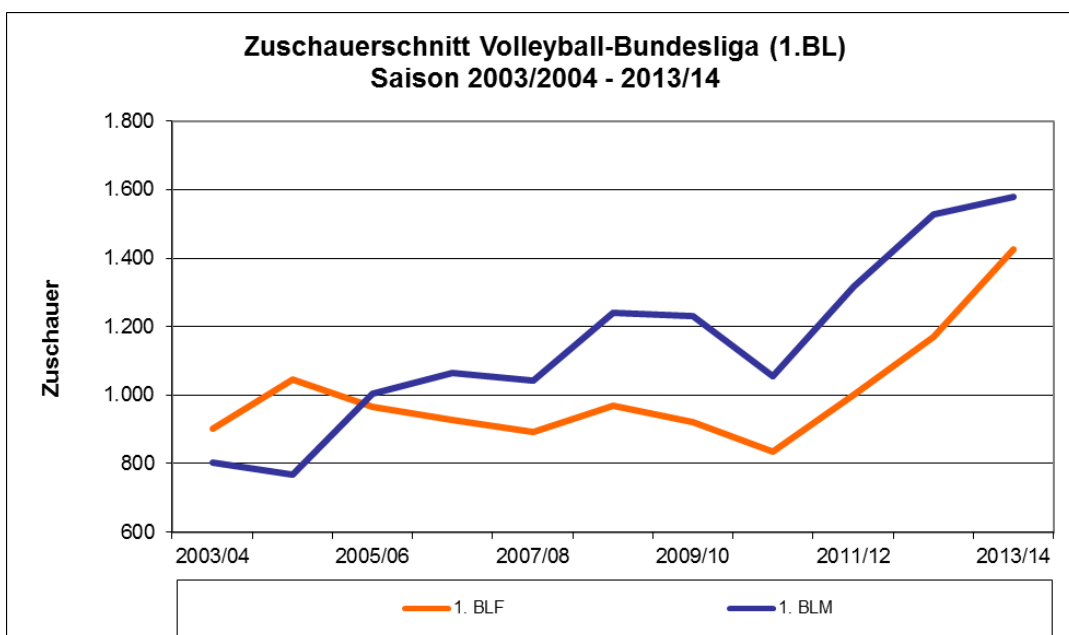

Inhalt

Zuschauer gesamt 2008/09 – 2013/14	2
Zuschauerschnitt 2008/09 – 2013/14.....	4
Gesamt: Hauptrunde und Endrunde	5
1. Bundesliga Männer.....	7
2. Bundesliga Nord Frauen.....	9
2. Bundesliga Süd Frauen	10
2. Bundesliga Nord Männer	11
2. Bundesliga Süd Männer	12
Ewige Rangliste Top-Besuche.....	13
Top-Besuche Saison 2013/14	14

Zuschauer gesamt 2008/09 – 2013/14

Liga	2008/09	2009/10	2010/11	2011/12	2012/13	20013/14
gesamt	558.326	537.593	564.469	566.768	586.371	587.851
1. BLF	176.149	167.422	180.108	196.199	181.270	180.590
1. BLM	214.742	191.841	193.143	172.620	207.935	198.382
2. BLNF	22.648	25.911	28.727	20.920	28.476	34.724
2. BLNM	30.721	36.767	37.189	48.659	42.405	41.473
2. BLSF	36.484	33.844	40.969	39.109	38.736	39.641
2. BLSM	41.168	39.226	46.043	46.143	44.170	42.177
POK F	19.774	19.270	18.954	23.640	20.805	23.543
POK M	16.640	23.312	19.336	19.478	22.574	27.321

Zuschauerschnitt 2008/09 – 2013/14

Liga	2008/09	2009/10	2010/11	2011/12	2012/13	2013/14
1. BLF	968	920	834	1.001	1.169	1.424
1. BLM	1.241	1.230	1.055	1.318	1.529	1.580
2. BLNF	172	196	184	190	216	223
2. BLNM	197	236	282	232	272	229
2. BLSF	234	217	263	251	248	300
2. BLSM	226	216	253	254	283	232
POK F	1.236	1.204	903	1.182	1.156	1.308
POK M	1.109	1.554	1.018	1.082	1.328	1.518