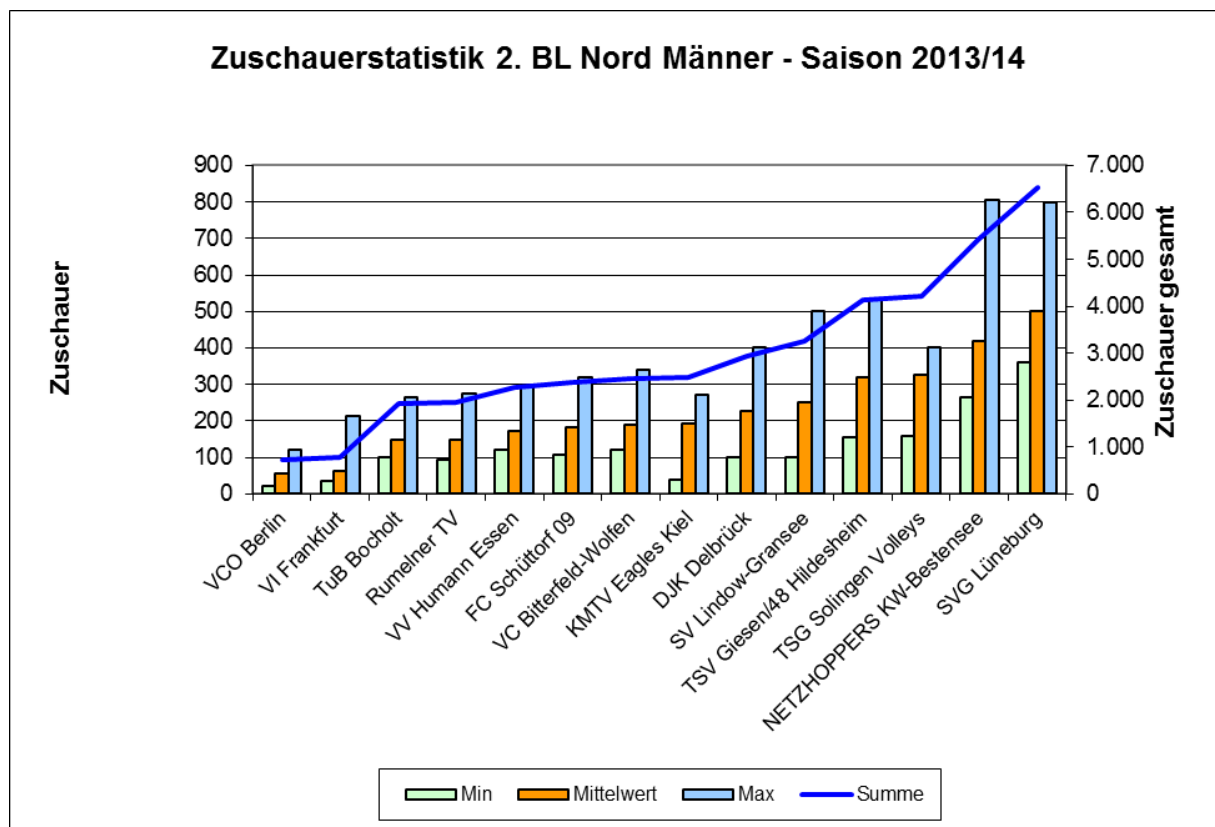

2. Bundesliga Nord Männer

Mannschaft	gesamt	Minimum	Mittelwert	Maximum	Spiele
VCO Berlin	733	21	56	120	13
VI Frankfurt	769	35	64	215	12
TuB Bocholt	1.937	100	149	264	13
Rumelner TV	1.945	95	150	275	13
VV Humann Essen	2.260	120	174	300	13
FC Schüttorf 09	2.375	106	183	320	13
VC Bitterfeld-Wolfen	2.468	120	190	340	13
KMTV Eagles Kiel	2.492	40	192	270	13
DJK Delbrück	2.930	100	225	400	13
SV Lindow-Gransee	3.245	100	250	500	13
TSV Giesen/48 Hildesheim	4.140	155	318	530	13
TSG Solingen Volleys	4.220	160	325	400	13
NETZHOPPERS KW-Bestensee	5.439	265	418	807	13
SVG Lüneburg	6.520	360	502	800	13