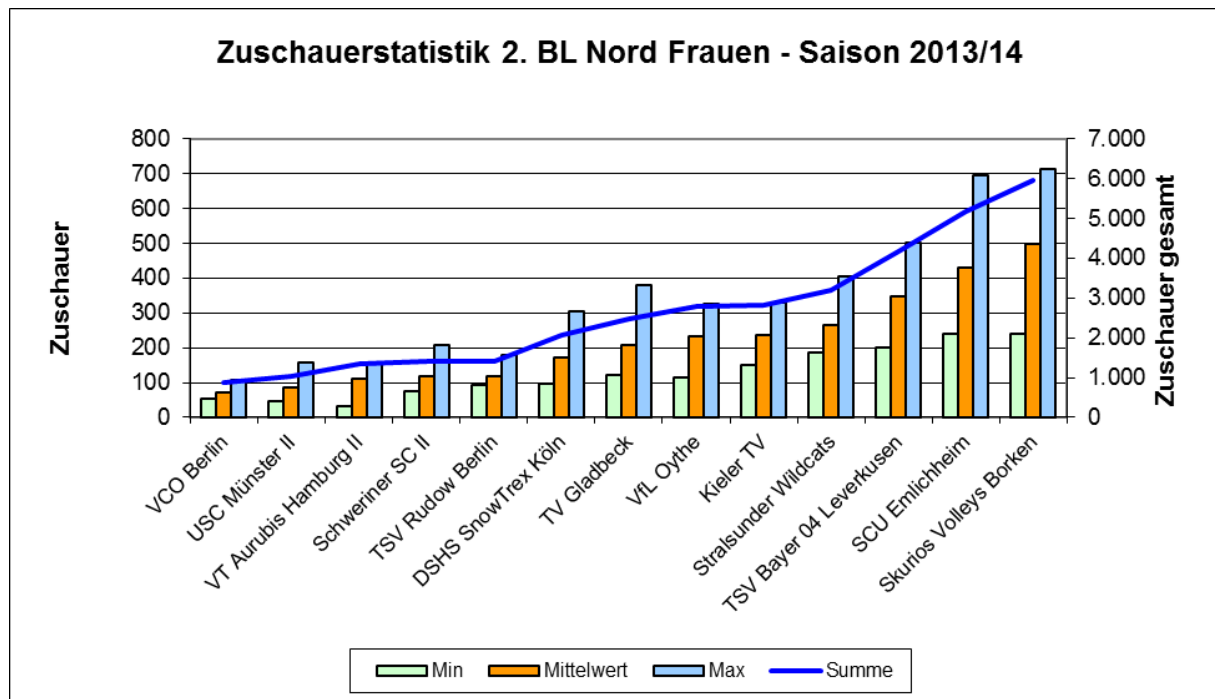

2. Bundesliga Nord Frauen

Mannschaft	gesamt	Minimum	Mittelwert	Maximum	Spiele
VCO Berlin	873	52	73	108	12
USC Münster II	1.024	45	85	159	12
VT Aurubis Hamburg II	1.333	32	111	157	12
Schweriner SC II	1.412	74	118	207	12
TSV Rudow Berlin	1.421	92	118	178	12
DSHS SnowTrex Köln	2.059	98	172	306	12
TV Gladbeck	2.483	122	207	380	12
VfL Oythe	2.785	115	232	325	12
Kieler TV	2.830	150	236	330	12
Stralsunder Wildcats	3.183	185	265	405	12
TSV Bayer 04 Leverkusen	4.180	200	348	500	12
SCU Emlichheim	5.182	240	432	695	12
Skurios Volleys Borken	5.959	240	497	712	12