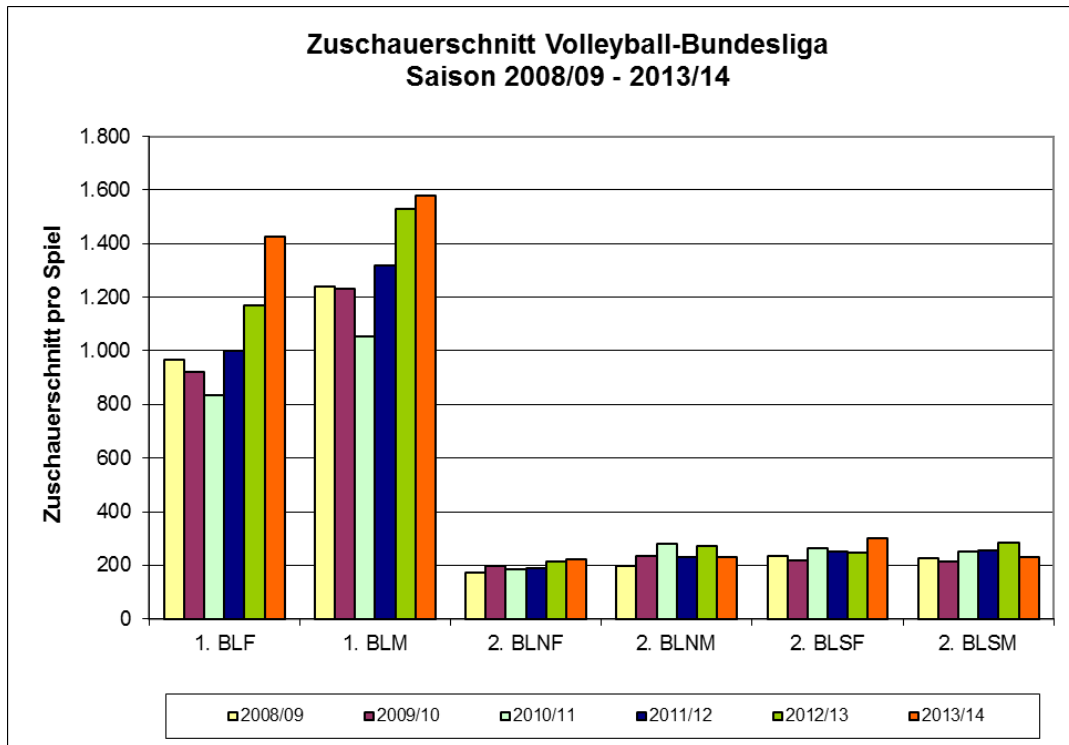

Inhalt

Zuschauer gesamt 2008/09 – 2013/14	2
Zuschauerschnitt 2008/09 – 2013/14.....	4
Gesamt: Hauptrunde und Endrunde	5
1. Bundesliga Männer.....	7
2. Bundesliga Nord Frauen.....	9
2. Bundesliga Süd Frauen	10
2. Bundesliga Nord Männer	11
2. Bundesliga Süd Männer	12
Ewige Rangliste Top-Besuche.....	13
Top-Besuche Saison 2013/14	14

Zuschauer gesamt 2008/09 – 2013/14

Liga	2008/09	2009/10	2010/11	2011/12	2012/13	20013/14
gesamt	558.326	537.593	564.469	566.768	586.371	587.851
1. BLF	176.149	167.422	180.108	196.199	181.270	180.590
1. BLM	214.742	191.841	193.143	172.620	207.935	198.382
2. BLNF	22.648	25.911	28.727	20.920	28.476	34.724
2. BLNM	30.721	36.767	37.189	48.659	42.405	41.473
2. BLSF	36.484	33.844	40.969	39.109	38.736	39.641
2. BLSM	41.168	39.226	46.043	46.143	44.170	42.177
POK F	19.774	19.270	18.954	23.640	20.805	23.543
POK M	16.640	23.312	19.336	19.478	22.574	27.321

Zuschauerschnitt 2008/09 – 2013/14

Liga	2008/09	2009/10	2010/11	2011/12	2012/13	2013/14
1. BLF	968	920	834	1.001	1.169	1.424
1. BLM	1.241	1.230	1.055	1.318	1.529	1.580
2. BLNF	172	196	184	190	216	223
2. BLNM	197	236	282	232	272	229
2. BLSF	234	217	263	251	248	300
2. BLSM	226	216	253	254	283	232
POK F	1.236	1.204	903	1.182	1.156	1.308
POK M	1.109	1.554	1.018	1.082	1.328	1.518