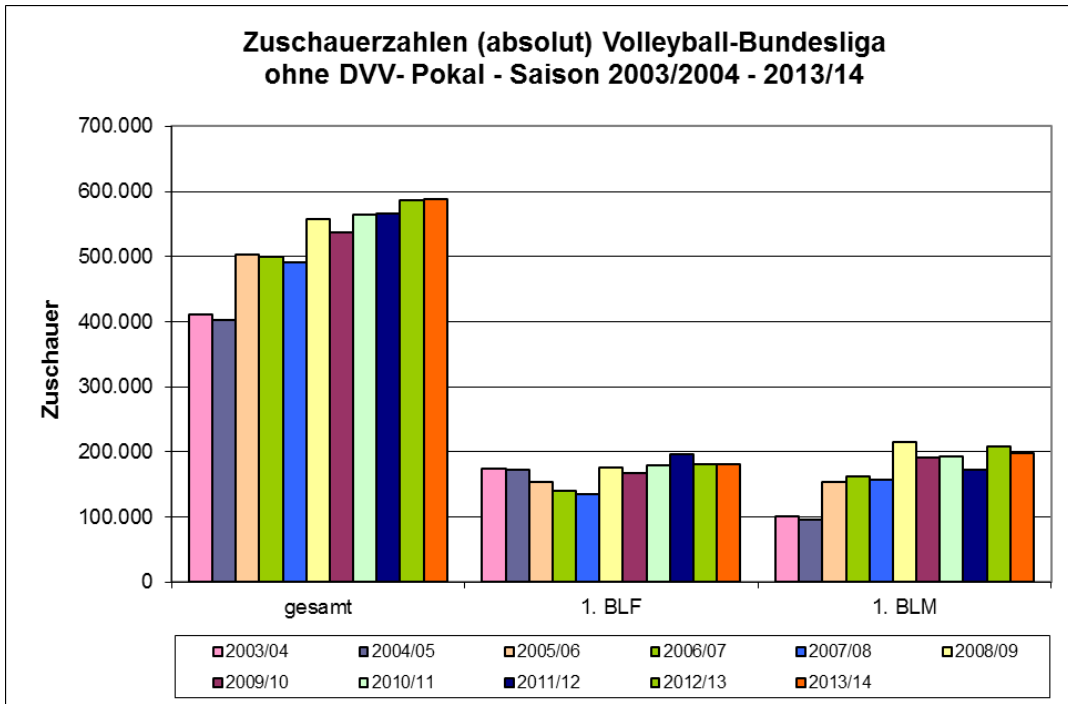

Inhalt

Zuschauer gesamt 2008/09 – 2013/14	2
Zuschauerschnitt 2008/09 – 2013/14.....	4
Gesamt: Hauptrunde und Endrunde	5
1. Bundesliga Männer.....	7
2. Bundesliga Nord Frauen.....	9
2. Bundesliga Süd Frauen	10
2. Bundesliga Nord Männer	11
2. Bundesliga Süd Männer	12
Ewige Rangliste Top-Besuche.....	13
Top-Besuche Saison 2013/14	14

Zuschauer gesamt 2008/09 – 2013/14

Liga	2008/09	2009/10	2010/11	2011/12	2012/13	20013/14
gesamt	558.326	537.593	564.469	566.768	586.371	587.851
1. BLF	176.149	167.422	180.108	196.199	181.270	180.590
1. BLM	214.742	191.841	193.143	172.620	207.935	198.382
2. BLNF	22.648	25.911	28.727	20.920	28.476	34.724
2. BLNM	30.721	36.767	37.189	48.659	42.405	41.473
2. BLSF	36.484	33.844	40.969	39.109	38.736	39.641
2. BLSM	41.168	39.226	46.043	46.143	44.170	42.177
POK F	19.774	19.270	18.954	23.640	20.805	23.543
POK M	16.640	23.312	19.336	19.478	22.574	27.321

Zuschauerschnitt 2008/09 – 2013/14

Liga	2008/09	2009/10	2010/11	2011/12	2012/13	2013/14
1. BLF	968	920	834	1.001	1.169	1.424
1. BLM	1.241	1.230	1.055	1.318	1.529	1.580
2. BLNF	172	196	184	190	216	223
2. BLNM	197	236	282	232	272	229
2. BLSF	234	217	263	251	248	300
2. BLSM	226	216	253	254	283	232
POK F	1.236	1.204	903	1.182	1.156	1.308
POK M	1.109	1.554	1.018	1.082	1.328	1.518