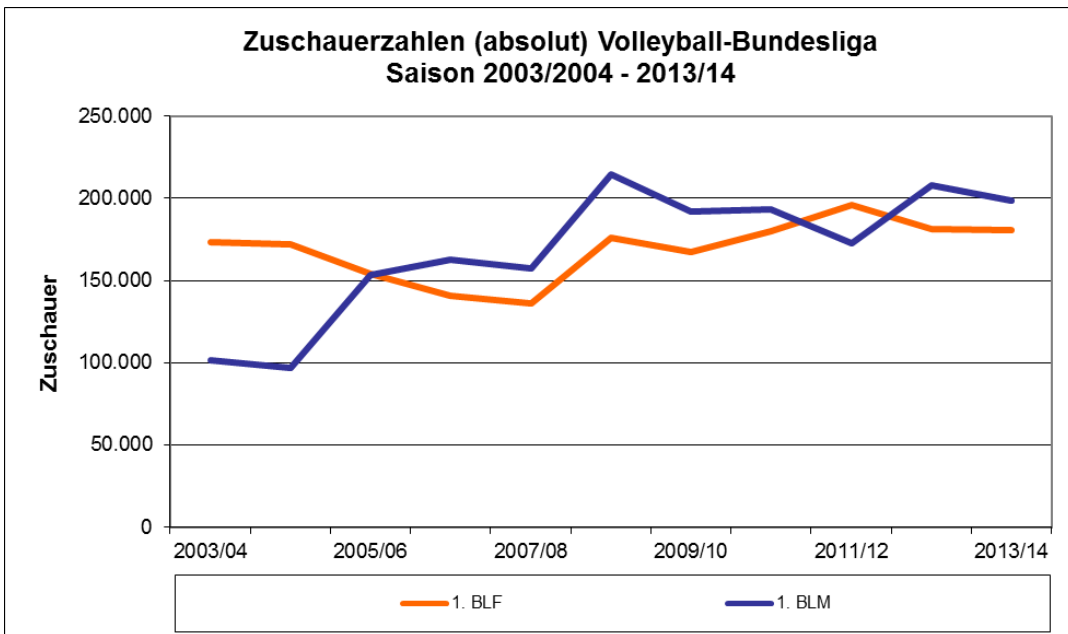

Inhalt

Zuschauer gesamt 2008/09 – 2013/14	2
Zuschauerschnitt 2008/09 – 2013/14.....	4
Gesamt: Hauptrunde und Endrunde	5
1. Bundesliga Männer.....	7
2. Bundesliga Nord Frauen.....	9
2. Bundesliga Süd Frauen	10
2. Bundesliga Nord Männer	11
2. Bundesliga Süd Männer	12
Ewige Rangliste Top-Besuche.....	13
Top-Besuche Saison 2013/14	14

Zuschauer gesamt 2008/09 – 2013/14

Liga	2008/09	2009/10	2010/11	2011/12	2012/13	20013/14
gesamt	558.326	537.593	564.469	566.768	586.371	587.851
1. BLF	176.149	167.422	180.108	196.199	181.270	180.590
1. BLM	214.742	191.841	193.143	172.620	207.935	198.382
2. BLNF	22.648	25.911	28.727	20.920	28.476	34.724
2. BLNM	30.721	36.767	37.189	48.659	42.405	41.473
2. BLSF	36.484	33.844	40.969	39.109	38.736	39.641
2. BLSM	41.168	39.226	46.043	46.143	44.170	42.177
POK F	19.774	19.270	18.954	23.640	20.805	23.543
POK M	16.640	23.312	19.336	19.478	22.574	27.321

Zuschauerschnitt 2008/09 – 2013/14

Liga	2008/09	2009/10	2010/11	2011/12	2012/13	2013/14
1. BLF	968	920	834	1.001	1.169	1.424
1. BLM	1.241	1.230	1.055	1.318	1.529	1.580
2. BLNF	172	196	184	190	216	223
2. BLNM	197	236	282	232	272	229
2. BLSF	234	217	263	251	248	300
2. BLSM	226	216	253	254	283	232
POK F	1.236	1.204	903	1.182	1.156	1.308
POK M	1.109	1.554	1.018	1.082	1.328	1.518