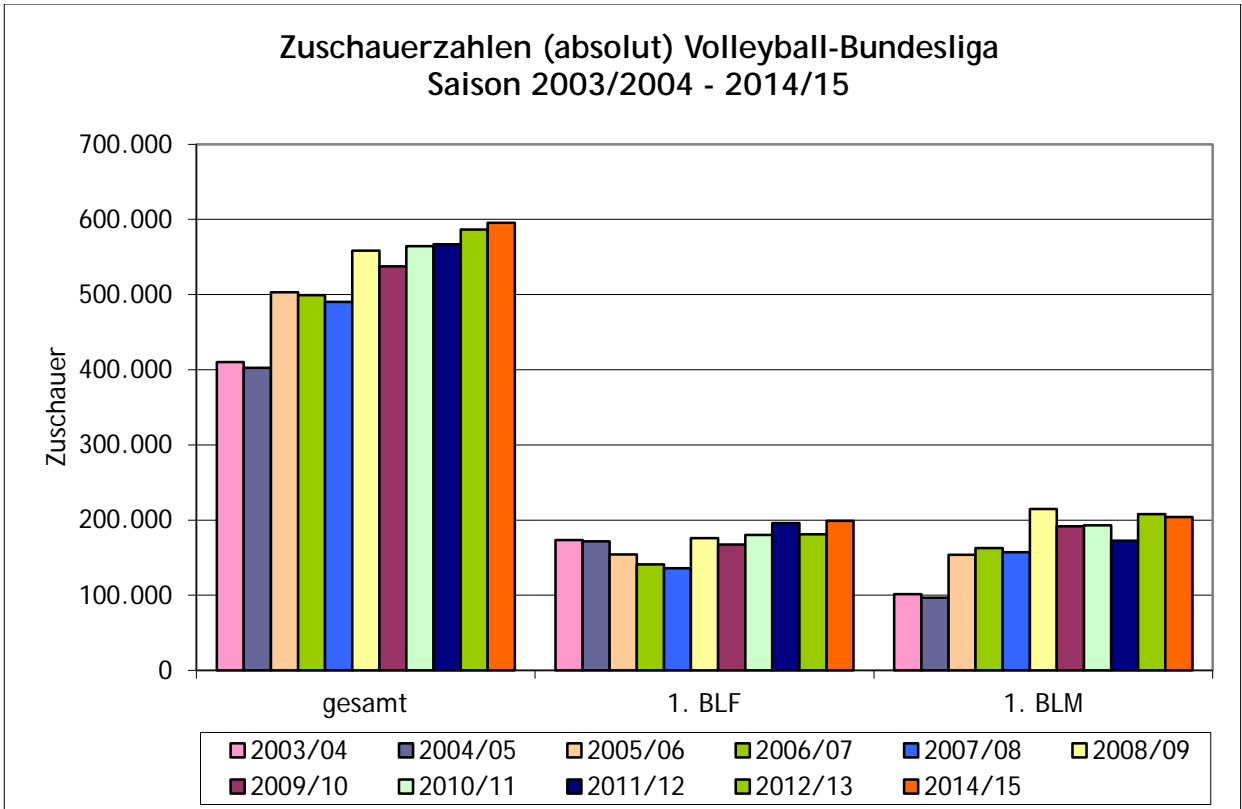

ZUSCHAUERSTATISTIK 2014/15

## INHALT

Zuschauer gesamt 2009/10 - 2014/15 .....	3
Zuschauerschnitt 2009/10 - 2014/15 .....	5
1. Bundesliga Frauen .....	7
Gesamt: Hauptrunde und Endrunde .....	7
Vergleich Hauptrunde und Endrunde .....	8
1. Bundesliga Männer .....	9
Gesamt: Hauptrunde und Endrunde .....	9
Vergleich Hauptrunde und Endrunde .....	10
2. Bundesliga Nord Frauen .....	11
2. Bundesliga Süd Frauen .....	12
2. Bundesliga Nord Männer .....	13
2. Bundesliga Süd Männer .....	14

## ZUSCHAUER GESAMT 2009/10 - 2014/15

Liga	2009/10	2010/11	2011/12	2012/13	2013/14	2014/15
gesamt	537.593	564.469	566.768	586.371	587.851	595.370
1. BLF	167.422	180.108	196.199	181.270	180.590	199.162
1. BLM	191.841	193.143	172.620	207.935	198.382	204.051
2. BLNF	25.911	28.727	20.920	28.476	34.724	33.304
2. BLNM	36.767	37.189	48.659	42.405	41.473	34.292
2. BLSF	33.844	40.969	39.109	38.736	39.641	46.748
2. BLSM	39.226	46.043	46.143	44.170	42.177	33.216
POK F	19.270	18.954	23.640	20.805	23.543	21.715
POK M	23.312	19.336	19.478	22.574	27.321	22.882

### Zuschauerschnitt Volleyball-Bundesliga (1.BL) Saison 2003/2004 - 2014/15