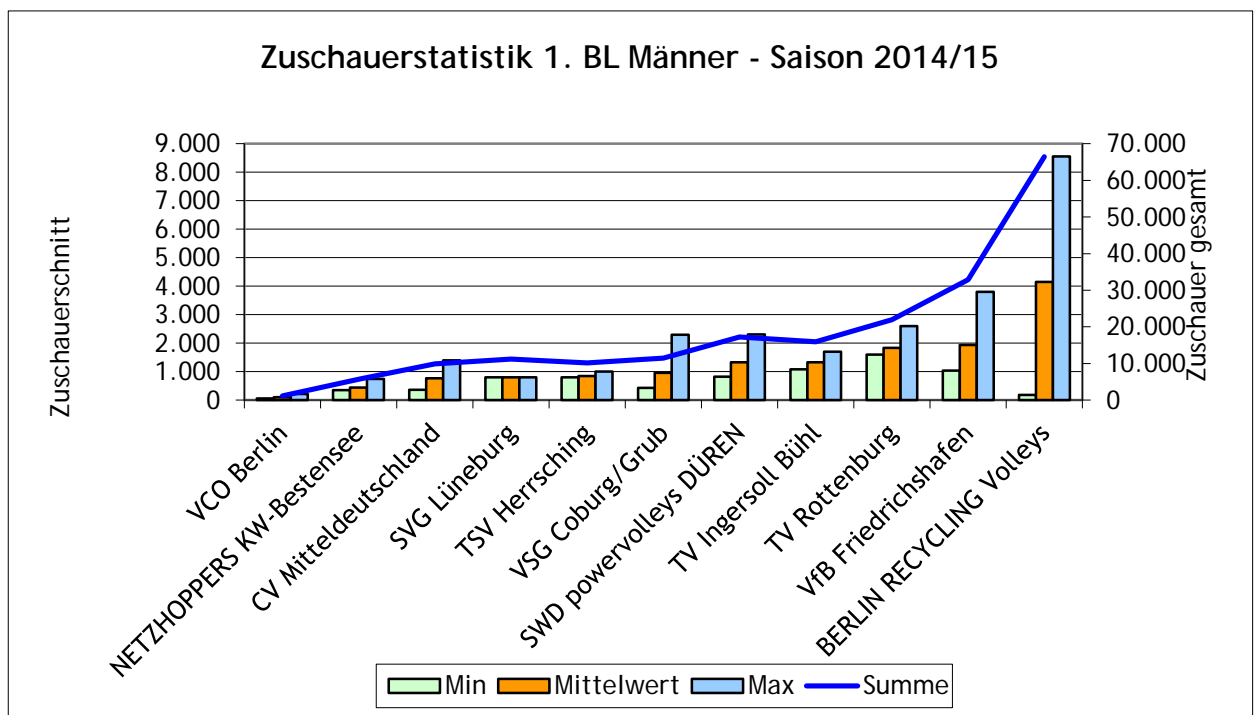

1. BUNDESLIGA MÄNNER

GESAMT: HAUPTRUNDE UND ENDRUNDE

Mannschaft	2013/14		2015/16			Spiele	
	gesamt	Mittelwert	gesamt	Minimum	Mittelwert		Maximum
VCO Berlin			1.147	55	104	215	11
Netzhoppers KW			5.692	349	438	743	13
CV Mitteldeutschland	7.842	713	9.910	366	762	1.397	13
SVG Lüneburg			11.200	800	800	800	14
TSV Herrsching			10.185	800	849	1.000	12
VSG Coburg/Grub	12.149	1.215	11.440	427	953	2.295	12
SWD powervolleys Düren	15.703	1.570	17.233	825	1.326	2.300	13
TV Ingersoll Bühl	17.145	1.559	15.959	1.080	1.330	1.699	12
TV Rottenburg	19.050	1.732	21.950	1.600	1.829	2.600	12
VfB Friedrichshafen	30.736	2.195	32.919	1.040	1.936	3.804	17
BR Volleys	65.581	4.684	66.416	185	4.151	8.553	16