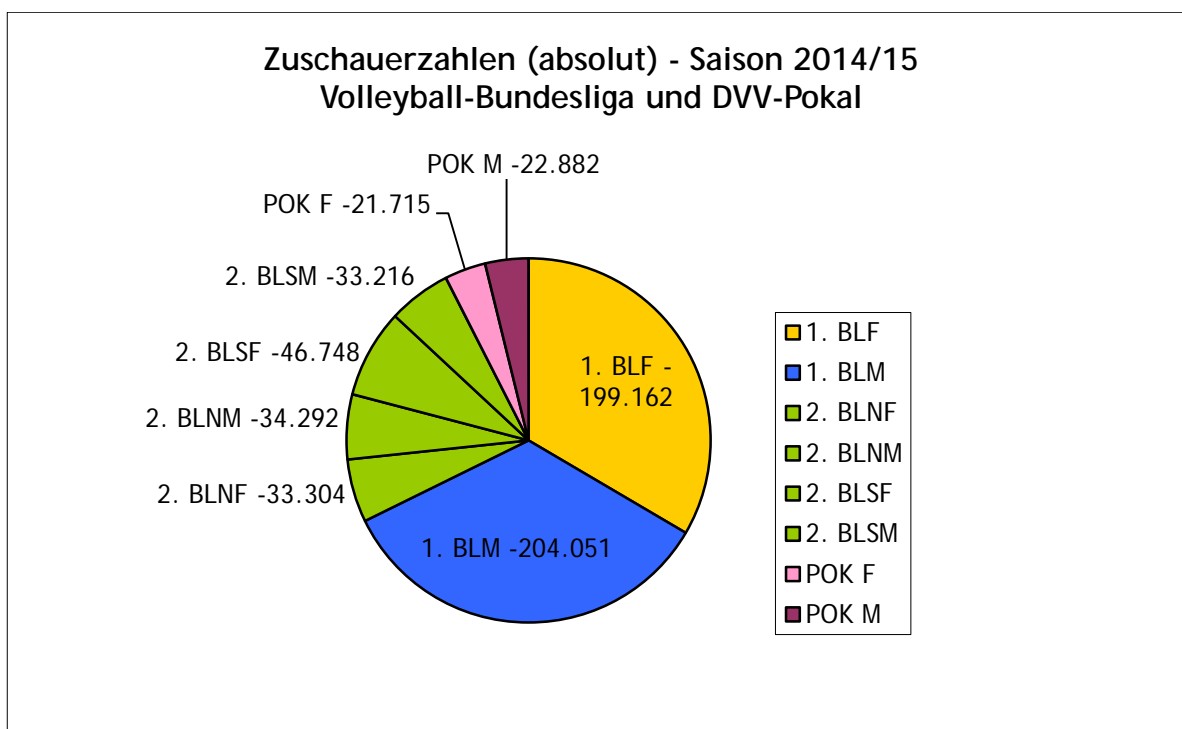

ZUSCHAUERSTATISTIK 2014/15

## INHALT

Zuschauer gesamt 2009/10 - 2014/15 .....	3
Zuschauerschnitt 2009/10 - 2014/15 .....	5
1. Bundesliga Frauen .....	7
Gesamt: Hauptrunde und Endrunde .....	7
Vergleich Hauptrunde und Endrunde .....	8
1. Bundesliga Männer .....	9
Gesamt: Hauptrunde und Endrunde .....	9
Vergleich Hauptrunde und Endrunde .....	10
2. Bundesliga Nord Frauen .....	11
2. Bundesliga Süd Frauen .....	12
2. Bundesliga Nord Männer .....	13
2. Bundesliga Süd Männer .....	14

## ZUSCHAUER GESAMT 2009/10 - 2014/15

Liga	2009/10	2010/11	2011/12	2012/13	2013/14	2014/15
gesamt	537.593	564.469	566.768	586.371	587.851	595.370
1. BLF	167.422	180.108	196.199	181.270	180.590	199.162
1. BLM	191.841	193.143	172.620	207.935	198.382	204.051
2. BLNF	25.911	28.727	20.920	28.476	34.724	33.304
2. BLNM	36.767	37.189	48.659	42.405	41.473	34.292
2. BLSF	33.844	40.969	39.109	38.736	39.641	46.748
2. BLSM	39.226	46.043	46.143	44.170	42.177	33.216
POK F	19.270	18.954	23.640	20.805	23.543	21.715
POK M	23.312	19.336	19.478	22.574	27.321	22.882

### Zuschauerschnitt Volleyball-Bundesliga (1.BL) Saison 2003/2004 - 2014/15