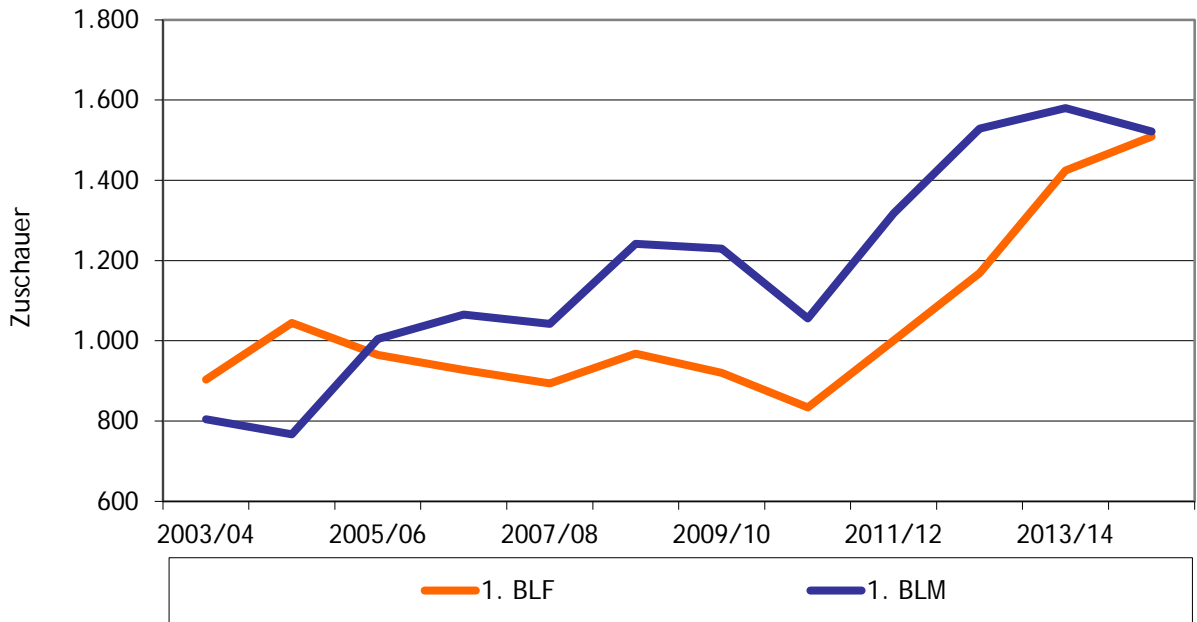

## INHALT

Zuschauer gesamt 2009/10 - 2014/15 .....	3
Zuschauerschnitt 2009/10 - 2014/15 .....	5
1. Bundesliga Frauen .....	7
Gesamt: Hauptrunde und Endrunde .....	7
Vergleich Hauptrunde und Endrunde .....	8
1. Bundesliga Männer .....	9
Gesamt: Hauptrunde und Endrunde .....	9
Vergleich Hauptrunde und Endrunde .....	10
2. Bundesliga Nord Frauen .....	11
2. Bundesliga Süd Frauen .....	12
2. Bundesliga Nord Männer .....	13
2. Bundesliga Süd Männer .....	14

## ZUSCHAUER GESAMT 2009/10 - 2014/15

Liga	2009/10	2010/11	2011/12	2012/13	2013/14	2014/15
gesamt	537.593	564.469	566.768	586.371	587.851	595.370
1. BLF	167.422	180.108	196.199	181.270	180.590	199.162
1. BLM	191.841	193.143	172.620	207.935	198.382	204.051
2. BLNF	25.911	28.727	20.920	28.476	34.724	33.304
2. BLNM	36.767	37.189	48.659	42.405	41.473	34.292
2. BLSF	33.844	40.969	39.109	38.736	39.641	46.748
2. BLSM	39.226	46.043	46.143	44.170	42.177	33.216
POK F	19.270	18.954	23.640	20.805	23.543	21.715
POK M	23.312	19.336	19.478	22.574	27.321	22.882

## ZUSCHAUERSCHNITT 2009/10 - 2014/15

Liga	2009/10	2010/11	2011/12	2012/13	2013/14	2014/15
1. BLF	920	834	1001	1169	1424	1509
1. BLM	1230	1055	1318	1529	1580	1522
2. BLNF	196	184	190	216	223	252
2. BLNM	236	282	232	272	229	260
2. BLSF	217	263	251	248	300	300
2. BLSM	216	253	254	283	232	251
POK F	1204	903	1182	1156	1308	1271
POK M	1554	1018	1082	1328	1518	1206

### Zuschauerschnitt Volleyball-Bundesliga (1.BL) Saison 2003/2004 - 2014/15