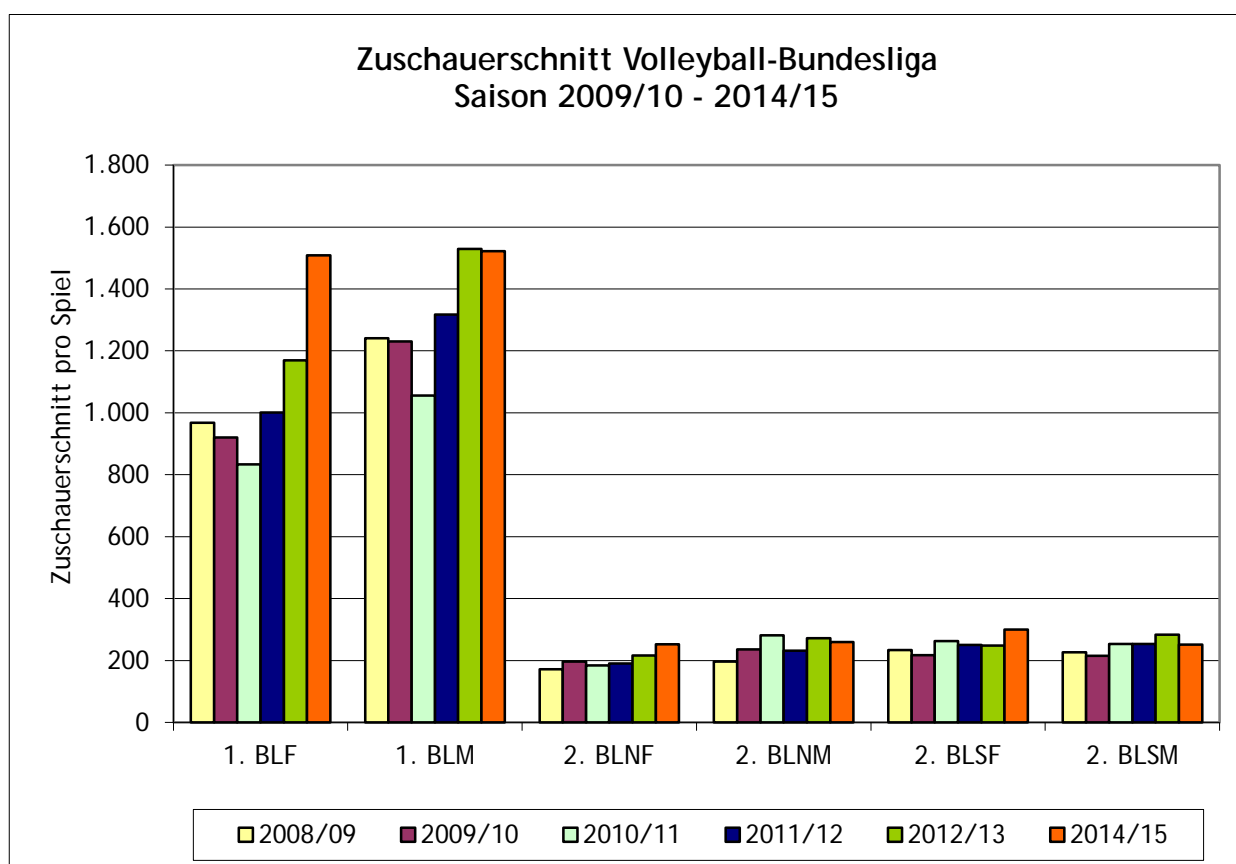

## INHALT

Zuschauer gesamt 2009/10 - 2014/15 .....	3
Zuschauerschnitt 2009/10 - 2014/15 .....	5
1. Bundesliga Frauen .....	7
Gesamt: Hauptrunde und Endrunde .....	7
Vergleich Hauptrunde und Endrunde .....	8
1. Bundesliga Männer .....	9
Gesamt: Hauptrunde und Endrunde .....	9
Vergleich Hauptrunde und Endrunde .....	10
2. Bundesliga Nord Frauen .....	11
2. Bundesliga Süd Frauen .....	12
2. Bundesliga Nord Männer .....	13
2. Bundesliga Süd Männer .....	14

## ZUSCHAUER GESAMT 2009/10 - 2014/15

Liga	2009/10	2010/11	2011/12	2012/13	2013/14	2014/15
gesamt	537.593	564.469	566.768	586.371	587.851	595.370
1. BLF	167.422	180.108	196.199	181.270	180.590	199.162
1. BLM	191.841	193.143	172.620	207.935	198.382	204.051
2. BLNF	25.911	28.727	20.920	28.476	34.724	33.304
2. BLNM	36.767	37.189	48.659	42.405	41.473	34.292
2. BLSF	33.844	40.969	39.109	38.736	39.641	46.748
2. BLSM	39.226	46.043	46.143	44.170	42.177	33.216
POK F	19.270	18.954	23.640	20.805	23.543	21.715
POK M	23.312	19.336	19.478	22.574	27.321	22.882

## ZUSCHAUERSCHNITT 2009/10 - 2014/15

Liga	2009/10	2010/11	2011/12	2012/13	2013/14	2014/15
1. BLF	920	834	1001	1169	1424	1509
1. BLM	1230	1055	1318	1529	1580	1522
2. BLNF	196	184	190	216	223	252
2. BLNM	236	282	232	272	229	260
2. BLSF	217	263	251	248	300	300
2. BLSM	216	253	254	283	232	251
POK F	1204	903	1182	1156	1308	1271
POK M	1554	1018	1082	1328	1518	1206

### Zuschauerschnitt Volleyball-Bundesliga (1.BL) Saison 2003/2004 - 2014/15