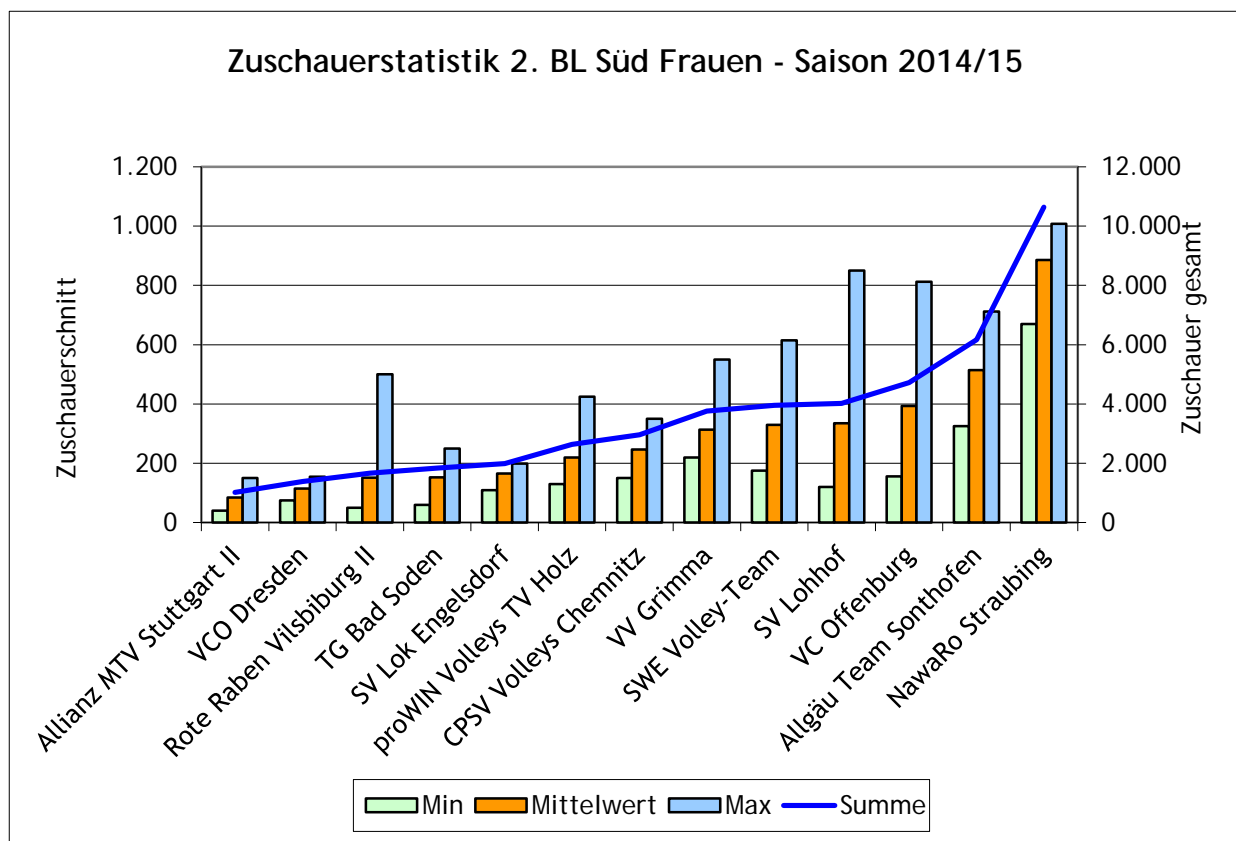

2. BUNDESLIGA SÜD FRAUEN

Mannschaft	gesamt	Minimum	Mittelwert	Maximum	Spiele
Allianz MTV Stuttgart II	1.015	40	85	150	12
VCO Dresden	1.382	75	115	155	12
Rote Raben Vilsbiburg II	1.671	50	152	500	12
TG Bad Soden	1.840	60	153	250	12
SV Lok Engelsdorf	1.996	110	166	199	12
proWIN Volleys TV Holz	2.636	130	220	425	12
CPSV Volleys Chemnitz	2.960	150	247	350	12
VV Grimma	3.760	220	313	550	12
SWE Volley-Team	3.956	175	330	615	12
SV Lohhof	4.020	120	335	850	12
VC Offenburg	4.716	156	393	812	12
Allgäu Team Sonthofen	6.164	325	514	712	12
NawaRo Straubing	10.632	670	886	1.007	12