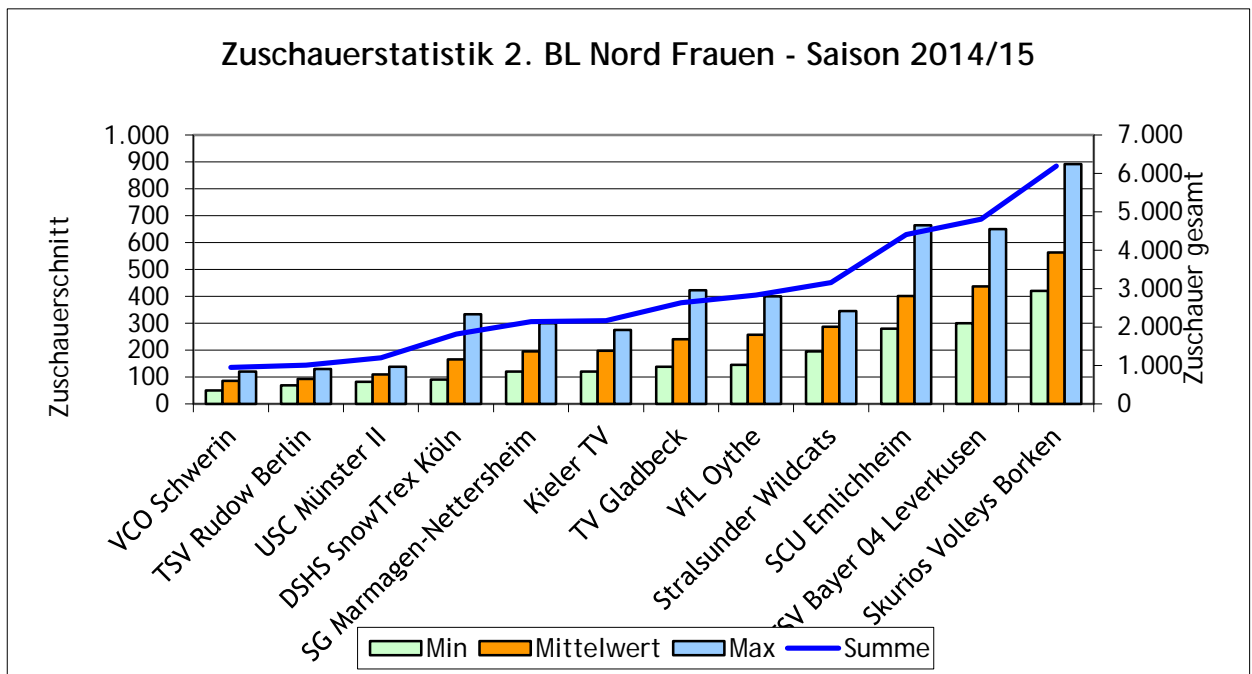

2. BUNDESLIGA NORD FRAUEN

Mannschaft	gesamt	Minimum	Mittelwert	Maximum	Spiele
VCO Schwerin	948	50	86	120	11
TSV Rudow Berlin	1.008	69	92	129	11
USC Münster II	1.197	82	109	138	11
DSHS SnowTrex Köln	1.813	90	165	333	11
SG Marmagen-Nettersheim	2.141	120	195	300	11
Kieler TV	2.166	120	197	275	11
TV Gladbeck	2.635	138	240	422	11
VfL Oythe	2.830	145	257	400	11
Stralsunder Wildcats	3.155	195	287	345	11
SCU Emlichheim	4.408	280	401	665	11
TSV Bayer 04 Leverkusen	4.810	300	437	650	11
Skurios Volleys Borken	6.193	420	563	892	11