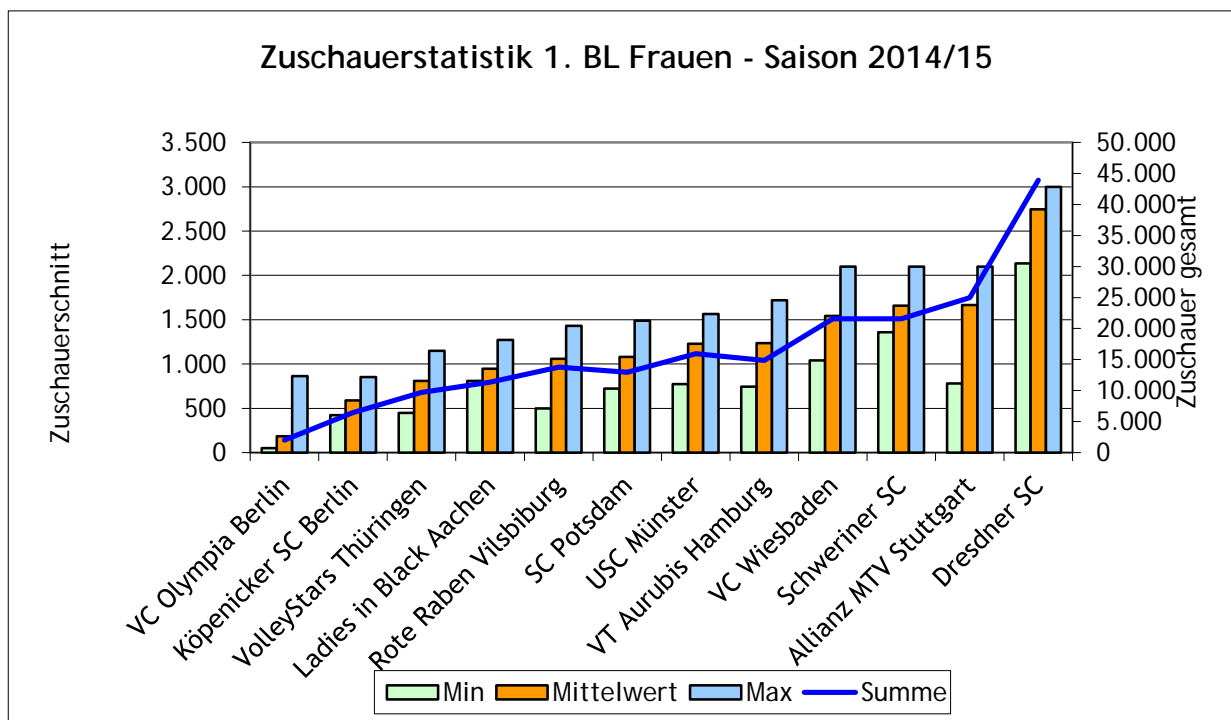

1. BUNDESLIGA FRAUEN

GESAMT: HAUPTRUNDE UND ENDRUNDE

Mannschaft	2013/14		2014/15				
	gesamt	Mittelwert	gesamt	Minimum	Mittelwert	Maximum	Spiele
VC Olympia Berlin			2.035	50	185	863	11
Köpenicker SC Berlin	7.531	644	6.466	422	588	854	11
VolleyStars Thüringen	11.900	1.000	9.690	450	808	1.150	12
Ladies in Black Aachen	14.209	1.093	11.360	811	947	1.270	12
Rote Raben Vilsbiburg	18.210	1.179	13.778	500	1.060	1.429	13
SC Potsdam	12.340	1.148	12.944	722	1.079	1.487	12
USC Münster	16.266	1.312	15.966	773	1.228	1.564	13
VT Aurubis Hamburg	11.229	1.223	14.847	743	1.237	1.721	12
VC Wiesbaden	16.044	1.274	21.578	1.040	1.541	2.100	14
Schweriner SC	15.696	1.405	21.576	1.360	1.660	2.100	13
Allianz MTV Stuttgart	16.534	1.519	24.990	780	1.666	2.100	15
Dresdner SC	40.631	2.709	43.932	2.135	2.746	3.000	16