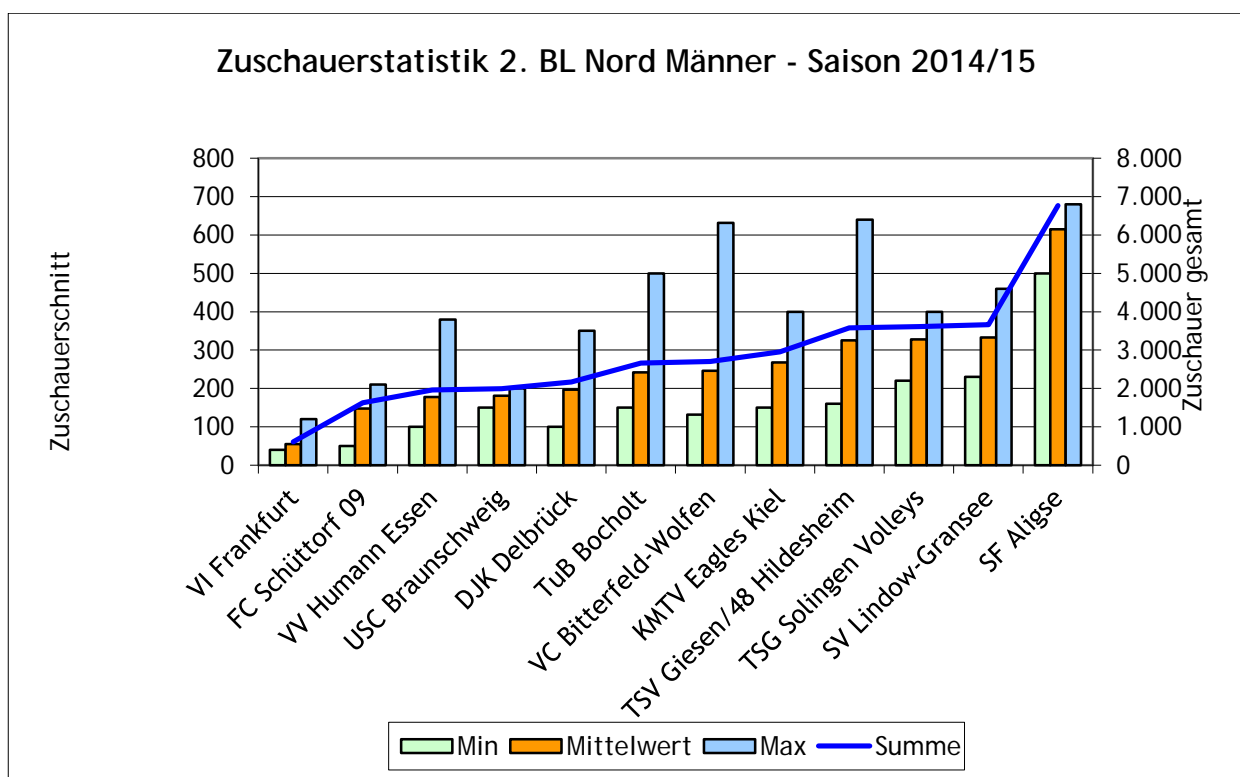

2. BUNDESLIGA NORD MÄNNER

Mannschaft	gesamt	Minimum	Mittelwert	Maximum	Spiele
VI Frankfurt	608	40	55	120	11
FC Schüttorf 09	1.630	50	148	210	11
VV Humann Essen	1.958	100	178	380	11
USC Braunschweig	1.995	150	181	200	11
DJK Delbrück	2.170	100	197	350	11
TuB Bocholt	2.660	150	242	500	11
VC Bitterfeld-Wolfen	2.705	132	246	632	11
KMTV Eagles Kiel	2.950	150	268	400	11
TSV Giesen/48 Hildesheim	3.580	160	325	640	11
TSG Solingen Volleys	3.610	220	328	400	11
SV Lindow-Gransee	3.660	230	333	460	11
SF Aligse	6.766	500	615	680	11