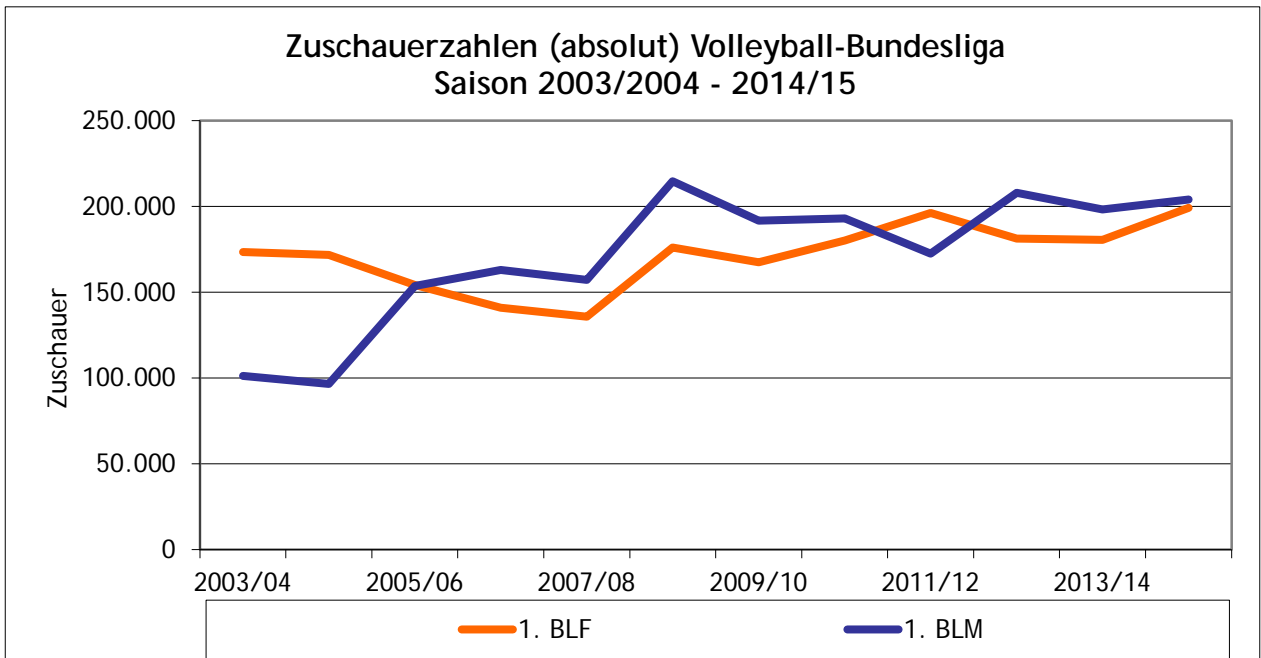

ZUSCHAUERSTATISTIK 2014/15

## INHALT

Zuschauer gesamt 2009/10 - 2014/15 .....	3
Zuschauerschnitt 2009/10 - 2014/15 .....	5
1. Bundesliga Frauen .....	7
Gesamt: Hauptrunde und Endrunde .....	7
Vergleich Hauptrunde und Endrunde .....	8
1. Bundesliga Männer .....	9
Gesamt: Hauptrunde und Endrunde .....	9
Vergleich Hauptrunde und Endrunde .....	10
2. Bundesliga Nord Frauen .....	11
2. Bundesliga Süd Frauen .....	12
2. Bundesliga Nord Männer .....	13
2. Bundesliga Süd Männer .....	14

## ZUSCHAUER GESAMT 2009/10 - 2014/15

Liga	2009/10	2010/11	2011/12	2012/13	2013/14	2014/15
gesamt	537.593	564.469	566.768	586.371	587.851	595.370
1. BLF	167.422	180.108	196.199	181.270	180.590	199.162
1. BLM	191.841	193.143	172.620	207.935	198.382	204.051
2. BLNF	25.911	28.727	20.920	28.476	34.724	33.304
2. BLNM	36.767	37.189	48.659	42.405	41.473	34.292
2. BLSF	33.844	40.969	39.109	38.736	39.641	46.748
2. BLSM	39.226	46.043	46.143	44.170	42.177	33.216
POK F	19.270	18.954	23.640	20.805	23.543	21.715
POK M	23.312	19.336	19.478	22.574	27.321	22.882

### Zuschauerschnitt Volleyball-Bundesliga (1.BL) Saison 2003/2004 - 2014/15