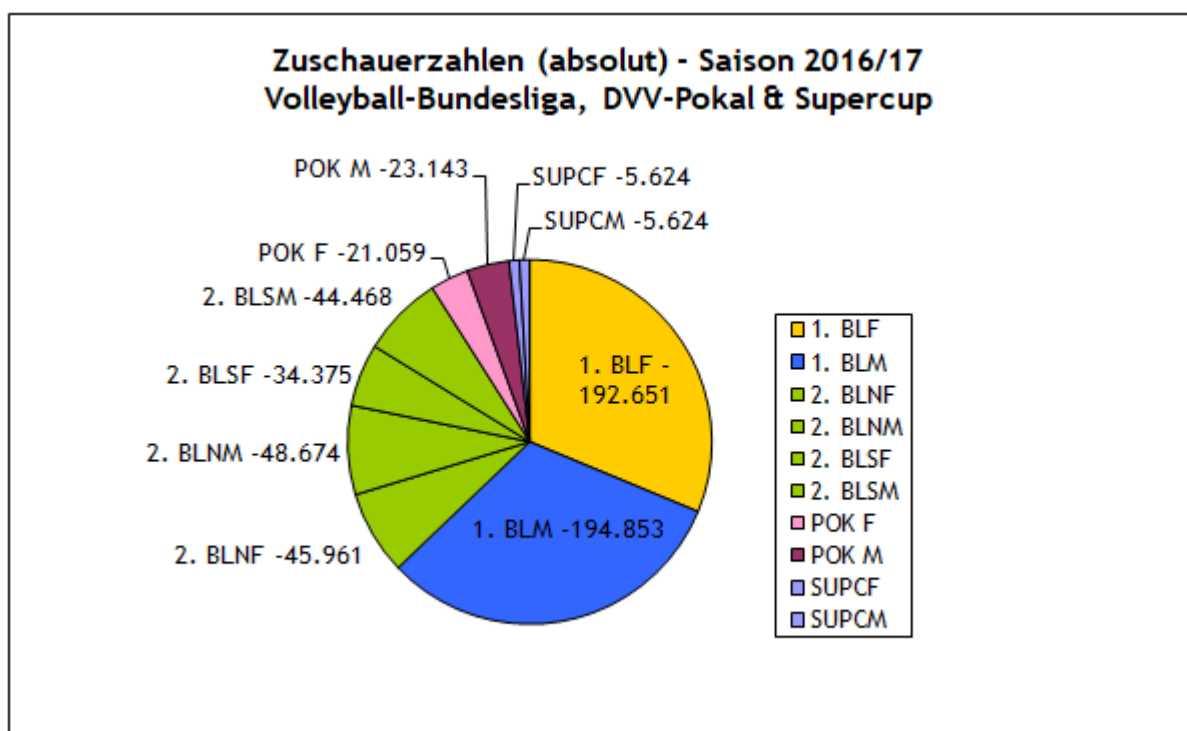

ZUSCHAUERSTATISTIK 2016/17

INHALT

Inhalt	2
Zuschauer gesamt 2011/12 - 2016/17	3
Zuschauerschnitt 2011/12 - 2016/17	5
1. Bundesliga Frauen	7
Gesamt: Hauptrunde und Endrunde	7
Vergleich Hauptrunde und Endrunde	8
1. Bundesliga Männer	9
Gesamt: Hauptrunde und Endrunde	9
Vergleich Hauptrunde und Endrunde	10
2. Bundesliga Nord Frauen	11
2. Bundesliga Süd Frauen	12
2. Bundesliga Nord Männer	13
2. Bundesliga Süd Männer	14
Top-Besuche Saison 2016/17	15
Weitere Detaildaten im Internet	16

ZUSCHAUER GESAMT 2011/12 - 2016/17

Liga	2011/12	2012/13	2013/14	2014/15	2015/16	2016/17
gesamt	566.768	586.371	587.851	595.370	654.351	616.432
1. BLF	196.199	181.270	180.590	199.162	224.325	192.651
1. BLM	172.620	207.935	198.382	204.051	209.768	193.808
2. BLNF	20.920	28.476	34.724	33.304	42.798	45.961
2. BLNM	48.659	42.405	41.473	34.292	36.826	48.674
2. BLSF	39.109	38.736	39.641	46.748	42.618	34.375
2. BLSM	46.143	44.170	42.177	33.216	42.967	44.468
POK F	23.640	20.805	23.543	21.715	27.289	21.059
POK M	19.478	22.574	27.321	22.882	27.760	23.143
SUPC F						5.624
SUPC M						5.624

ZUSCHAUERSCHNITT 2011/12 - 2016/17

Liga	2011/12	2012/13	2013/14	2014/15	2015/16	2016/17
1. BLF	1.001	1.169	1.424	1.286	1.253	1.250
1. BLM	1.318	1.529	1.580	1.522	1.601	1.435
2. BLNF	190	216	223	252	281	295
2. BLNM	232	272	229	260	236	267
2. BLSF	251	248	300	300	273	312
2. BLSM	254	283	232	251	275	285
POK F	1.182	1.156	1.308	1.271	1.436	1.169
POK M	1.082	1.328	1.518	1.206	1.542	1.361