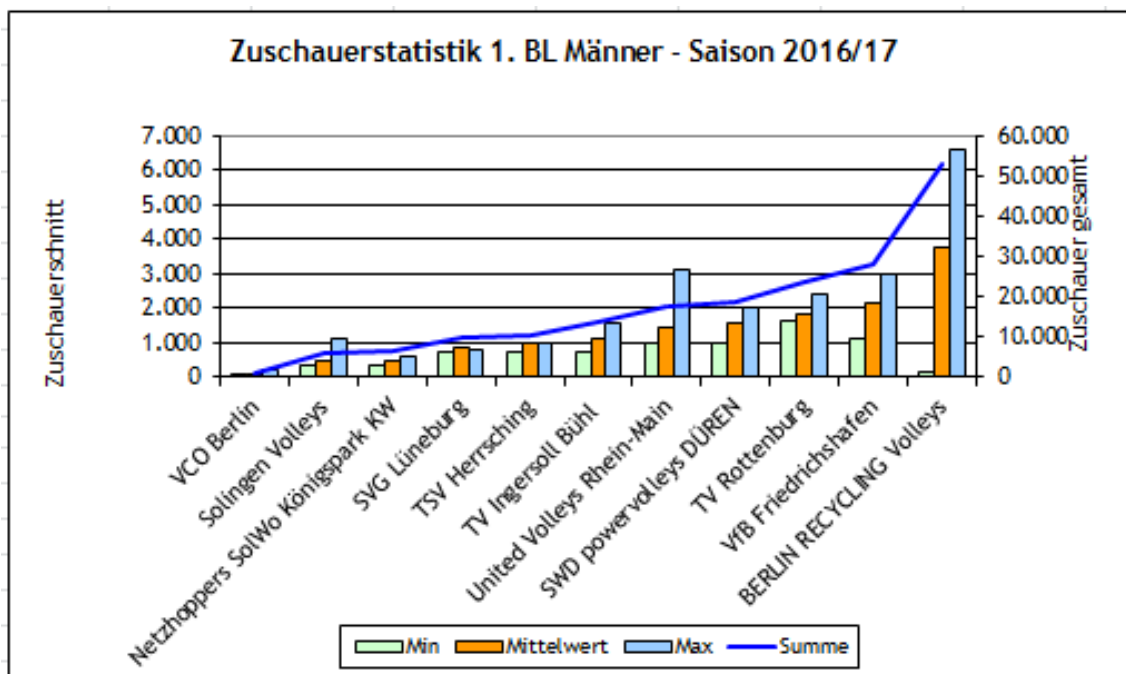

1. BUNDESLIGA FRAUEN

VERGLEICH HAUPTRUNDE UND ENDRUNDE

Mannschaft	Mittelwerte 2016/17					Zuschauer gesamt 2016/17				
	HR	PPO	PO VF	PO HF	PO F	HR	PPO	PO VF	PO HF	PO F
VC Olympia Berlin	111					1.218				
Köpenicker SC Berlin	328	300				3.612	300			
Schwarz-Weiß Erfurt	607	584				6.677	584			
VfB Suhl LOTTO Thüringen	834	900				9.175	900			
Ladies in Black Aachen	956		910			10.511		910		
USC Münster	1.044	503	1.276			11.486	503	1.276		
SC Potsdam	996		1.655			10.957		3.311		
Rote Raben Vilsbiburg	1.217		1.312			13.382		1.312		
VC Wiesbaden	1.646		2.018	2.100		18.104		2.018	2.100	
SSC Palmberg Schwerin	1.816		1.732	1.756	1.955	19.975		1.732	1.756	3.911
Allianz MTV Stuttgart	1.877		1.600	2.225	2.251	20.650		1.600	4.451	2.251
Dresdner SC	2.687		2.713	3.000		29.562		5.427	3.000	
gesamt	1.176	571	1.652	2.270	2.103	155.309	1.403	17.586	11.307	6.162
		1.697					37.342			
Spiele	132	4	10	5	3	132	4	10	5	3

1. BUNDESLIGA MÄNNER

GESAMT: HAUPTRUNDE UND ENDRUNDE

Mannschaft	2015/16		2016/17			Spiele	
	gesamt	Mittelwert	gesamt	Minimum	Mittelwert		Maximum
VCO Berlin			1.087	74	109	200	10
Solingen Volleys			5.905	350	492	1.100	12
Netzhoppers SolWo Königspark KW	5.070	461	6.380	376	491	618	13
SVG Lüneburg	9.600	800	9.720	720	884	800	11
TSV Herrsching	11.800	983	10.670	750	970	1.000	11
TV Ingersoll Bühl	13.152	1.196	13.677	750	1.140	1.595	12
United Volleys Rhein-Main	23.237	1.936	17.705	1.029	1.475	3.127	12
SWD powervolleys Düren	14.814	1.347	18.996	1.000	1.583	2.019	12
TV Rottenburg	20.450	1.859	23.850	1.650	1.835	2.400	13
VfB Friedrichshafen	30.051	2.312	28.184	1.107	2.168	2.963	13
BR Volleys	65.809	4.701	53.064	159	3.790	6.632	14