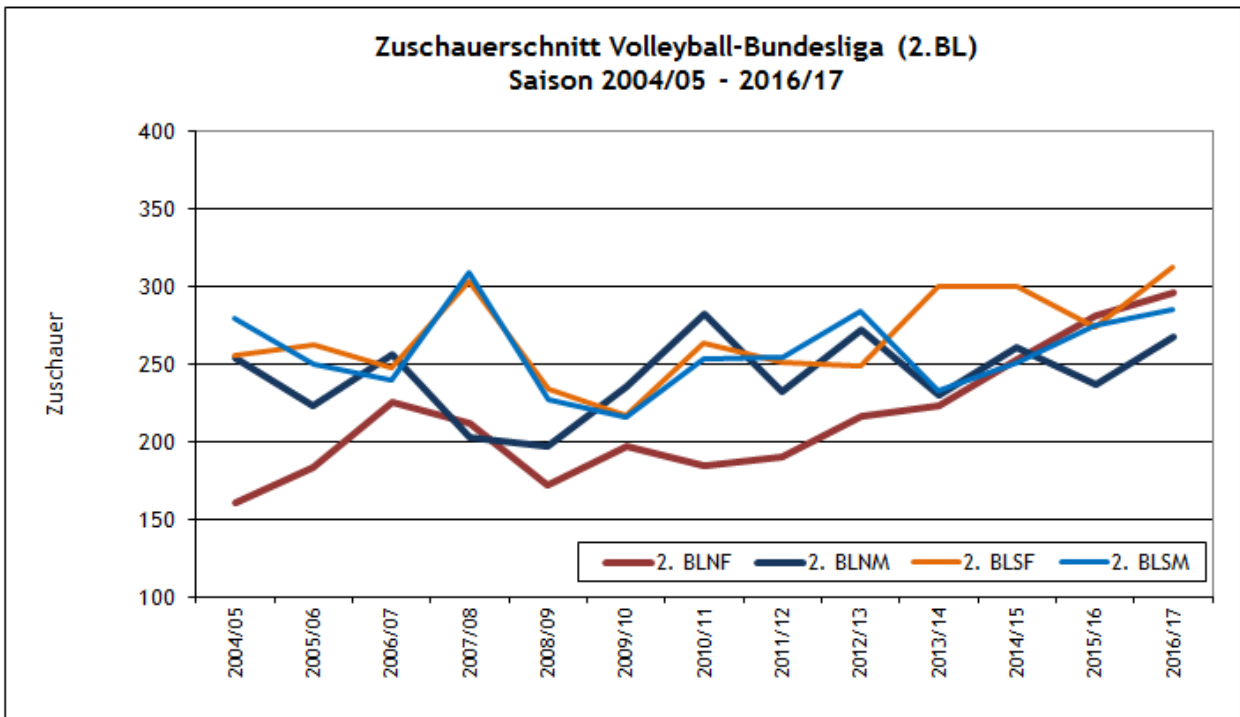

ZUSCHAUERSTATISTIK 2016/17

INHALT

Inhalt	2
Zuschauer gesamt 2011/12 - 2016/17	3
Zuschauerschnitt 2011/12 - 2016/17	5
1. Bundesliga Frauen	7
Gesamt: Hauptrunde und Endrunde	7
Vergleich Hauptrunde und Endrunde	8
1. Bundesliga Männer	9
Gesamt: Hauptrunde und Endrunde	9
Vergleich Hauptrunde und Endrunde	10
2. Bundesliga Nord Frauen	11
2. Bundesliga Süd Frauen	12
2. Bundesliga Nord Männer	13
2. Bundesliga Süd Männer	14
Top-Besuche Saison 2016/17	15
Weitere Detaildaten im Internet	16

ZUSCHAUER GESAMT 2011/12 - 2016/17

Liga	2011/12	2012/13	2013/14	2014/15	2015/16	2016/17
gesamt	566.768	586.371	587.851	595.370	654.351	616.432
1. BLF	196.199	181.270	180.590	199.162	224.325	192.651
1. BLM	172.620	207.935	198.382	204.051	209.768	193.808
2. BLNF	20.920	28.476	34.724	33.304	42.798	45.961
2. BLNM	48.659	42.405	41.473	34.292	36.826	48.674
2. BLSF	39.109	38.736	39.641	46.748	42.618	34.375
2. BLSM	46.143	44.170	42.177	33.216	42.967	44.468
POK F	23.640	20.805	23.543	21.715	27.289	21.059
POK M	19.478	22.574	27.321	22.882	27.760	23.143
SUPC F						5.624
SUPC M						5.624

1. BUNDESLIGA FRAUEN

GESAMT: HAUPTRUNDE UND ENDRUNDE

Mannschaft	2015/16		2016/17				Spiele
	gesamt	Mittelwert	gesamt	Minimum	Mittelwert	Maximum	
VCO Berlin	1.506	126	1.218	81	111	137	11
Köpenicker SC Berlin	5.484	392	3.912	234	326	430	12
Schwarz-Weiß Erfurt			6.677	384	607	1.280	11
VfB Suhl LOTTO Thüringen	7.890	658	10.075	550	840	1.200	12
Ladies in Black Aachen	11.843	911	12.005	695	923	1.303	13
USC Münster	21.752	1.296	13.265	689	1.020	1.632	13
SC Potsdam	11.437	817	14.268	678	1.098	1.578	13
Rote Raben Vilsbiburg	16.690	1.284	14.694	835	1.225	1.673	12
VC Wiesbaden	18.317	1.409	22.222	1.404	1.709	2.100	13
SSC Palmberg Schwerin	26.940	1.796	27.374	1.470	1.825	1.991	15
Allianz MTV Stuttgart	32.357	2.022	28.952	1.000	1.930	2.251	15
Dresdner SC	46.945	2.761	37.989	1.964	2.714	3.000	14