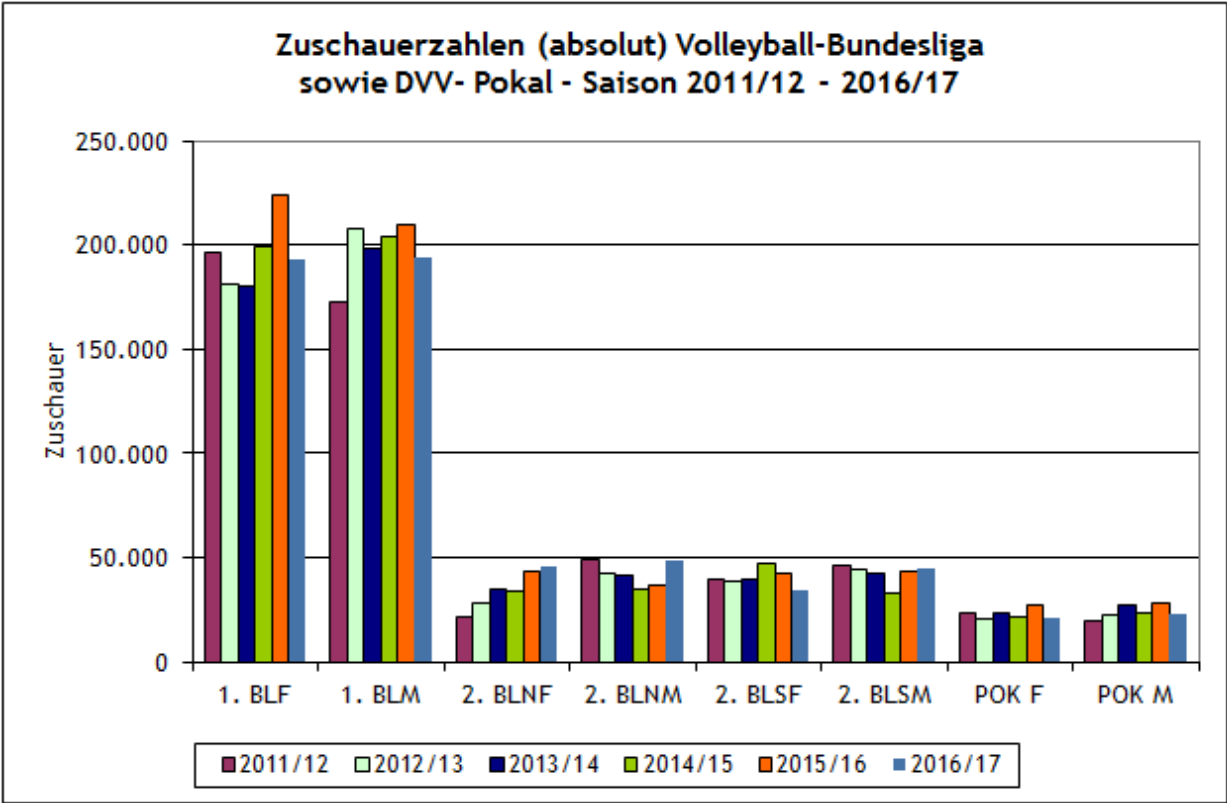

ZUSCHAUERSTATISTIK 2016/17

INHALT

Inhalt	2
Zuschauer gesamt 2011/12 - 2016/17	3
Zuschauerschnitt 2011/12 - 2016/17	5
1. Bundesliga Frauen	7
Gesamt: Hauptrunde und Endrunde	7
Vergleich Hauptrunde und Endrunde	8
1. Bundesliga Männer	9
Gesamt: Hauptrunde und Endrunde	9
Vergleich Hauptrunde und Endrunde	10
2. Bundesliga Nord Frauen	11
2. Bundesliga Süd Frauen	12
2. Bundesliga Nord Männer	13
2. Bundesliga Süd Männer	14
Top-Besuche Saison 2016/17	15
Weitere Detaildaten im Internet	16

ZUSCHAUER GESAMT 2011/12 - 2016/17

Liga	2011/12	2012/13	2013/14	2014/15	2015/16	2016/17
gesamt	566.768	586.371	587.851	595.370	654.351	616.432
1. BLF	196.199	181.270	180.590	199.162	224.325	192.651
1. BLM	172.620	207.935	198.382	204.051	209.768	193.808
2. BLNF	20.920	28.476	34.724	33.304	42.798	45.961
2. BLNM	48.659	42.405	41.473	34.292	36.826	48.674
2. BLSF	39.109	38.736	39.641	46.748	42.618	34.375
2. BLSM	46.143	44.170	42.177	33.216	42.967	44.468
POK F	23.640	20.805	23.543	21.715	27.289	21.059
POK M	19.478	22.574	27.321	22.882	27.760	23.143
SUPC F						5.624
SUPC M						5.624