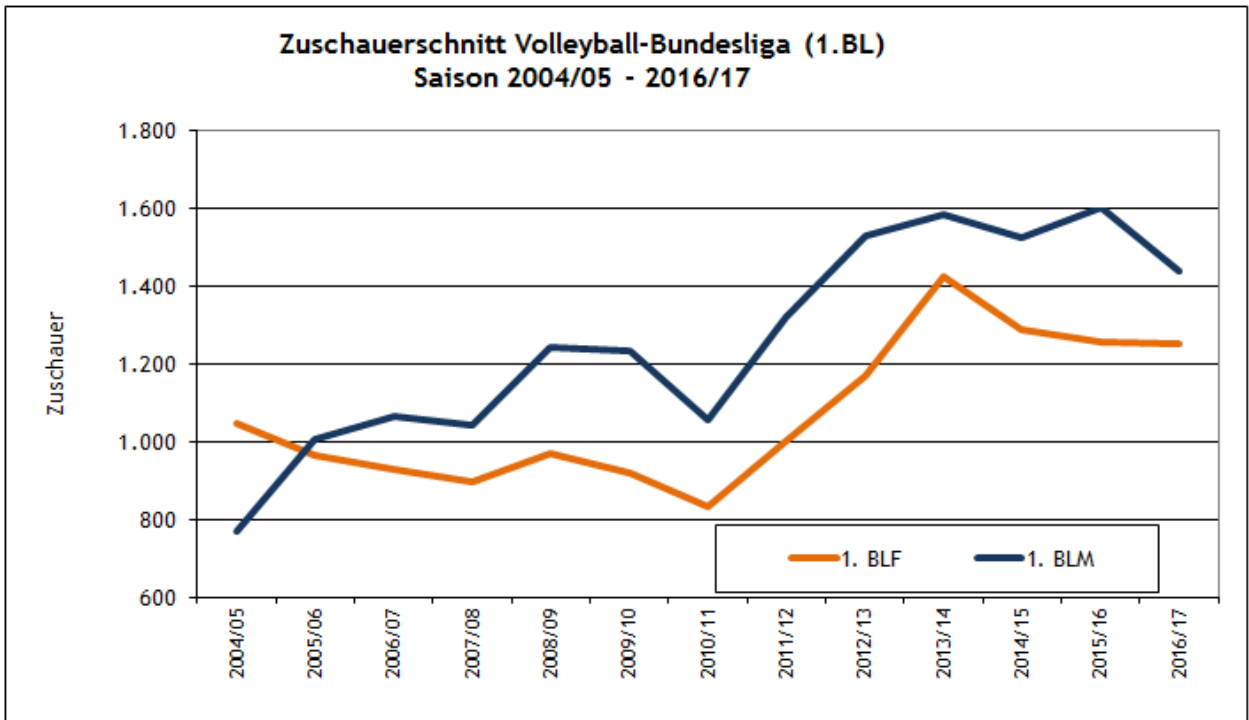

ZUSCHAUERSTATISTIK 2016/17

INHALT

Inhalt	2
Zuschauer gesamt 2011/12 - 2016/17	3
Zuschauerschnitt 2011/12 - 2016/17	5
1. Bundesliga Frauen	7
Gesamt: Hauptrunde und Endrunde	7
Vergleich Hauptrunde und Endrunde	8
1. Bundesliga Männer	9
Gesamt: Hauptrunde und Endrunde	9
Vergleich Hauptrunde und Endrunde	10
2. Bundesliga Nord Frauen	11
2. Bundesliga Süd Frauen	12
2. Bundesliga Nord Männer	13
2. Bundesliga Süd Männer	14
Top-Besuche Saison 2016/17	15
Weitere Detaildaten im Internet	16

ZUSCHAUER GESAMT 2011/12 - 2016/17

Liga	2011/12	2012/13	2013/14	2014/15	2015/16	2016/17
gesamt	566.768	586.371	587.851	595.370	654.351	616.432
1. BLF	196.199	181.270	180.590	199.162	224.325	192.651
1. BLM	172.620	207.935	198.382	204.051	209.768	193.808
2. BLNF	20.920	28.476	34.724	33.304	42.798	45.961
2. BLNM	48.659	42.405	41.473	34.292	36.826	48.674
2. BLSF	39.109	38.736	39.641	46.748	42.618	34.375
2. BLSM	46.143	44.170	42.177	33.216	42.967	44.468
POK F	23.640	20.805	23.543	21.715	27.289	21.059
POK M	19.478	22.574	27.321	22.882	27.760	23.143
SUPC F						5.624
SUPC M						5.624

1. BUNDESLIGA FRAUEN

GESAMT: HAUPTRUNDE UND ENDRUNDE

Mannschaft	2015/16		2016/17				Spiele
	gesamt	Mittelwert	gesamt	Minimum	Mittelwert	Maximum	
VCO Berlin	1.506	126	1.218	81	111	137	11
Köpenicker SC Berlin	5.484	392	3.912	234	326	430	12
Schwarz-Weiß Erfurt			6.677	384	607	1.280	11
VfB Suhl LOTTO Thüringen	7.890	658	10.075	550	840	1.200	12
Ladies in Black Aachen	11.843	911	12.005	695	923	1.303	13
USC Münster	21.752	1.296	13.265	689	1.020	1.632	13
SC Potsdam	11.437	817	14.268	678	1.098	1.578	13
Rote Raben Vilsbiburg	16.690	1.284	14.694	835	1.225	1.673	12
VC Wiesbaden	18.317	1.409	22.222	1.404	1.709	2.100	13
SSC Palmberg Schwerin	26.940	1.796	27.374	1.470	1.825	1.991	15
Allianz MTV Stuttgart	32.357	2.022	28.952	1.000	1.930	2.251	15
Dresdner SC	46.945	2.761	37.989	1.964	2.714	3.000	14