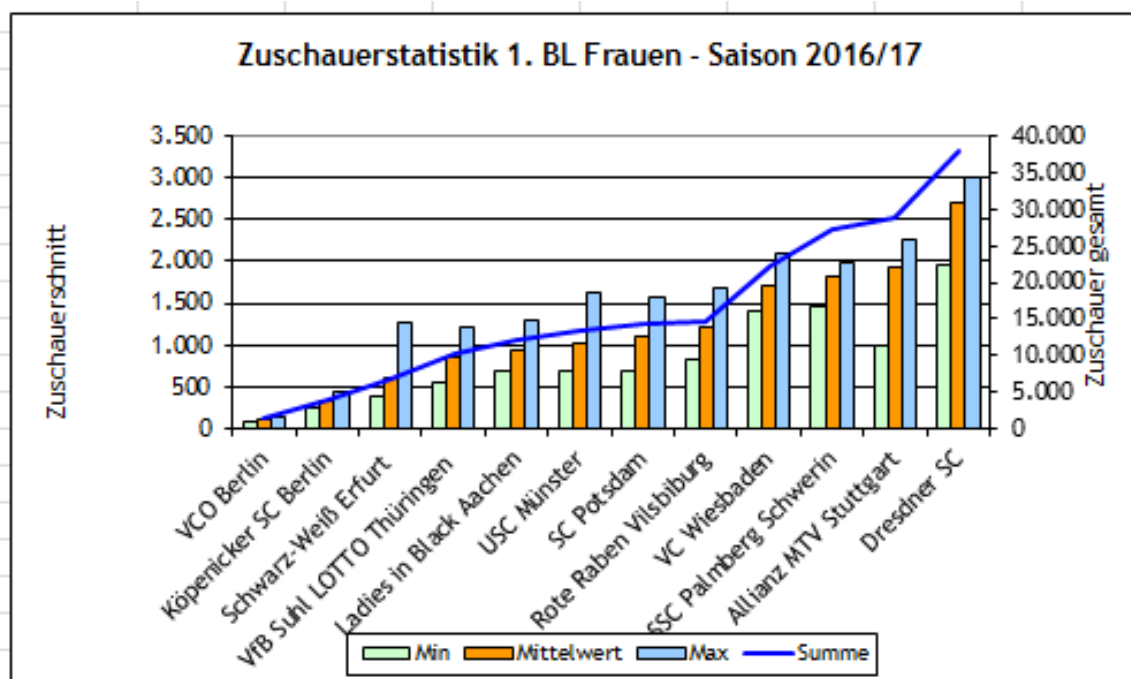

ZUSCHAUER GESAMT 2011/12 - 2016/17

Liga	2011/12	2012/13	2013/14	2014/15	2015/16	2016/17
gesamt	566.768	586.371	587.851	595.370	654.351	616.432
1. BLF	196.199	181.270	180.590	199.162	224.325	192.651
1. BLM	172.620	207.935	198.382	204.051	209.768	193.808
2. BLNF	20.920	28.476	34.724	33.304	42.798	45.961
2. BLNM	48.659	42.405	41.473	34.292	36.826	48.674
2. BLSF	39.109	38.736	39.641	46.748	42.618	34.375
2. BLSM	46.143	44.170	42.177	33.216	42.967	44.468
POK F	23.640	20.805	23.543	21.715	27.289	21.059
POK M	19.478	22.574	27.321	22.882	27.760	23.143
SUPC F						5.624
SUPC M						5.624

ZUSCHAUERSCHNITT 2011/12 - 2016/17

Liga	2011/12	2012/13	2013/14	2014/15	2015/16	2016/17
1. BLF	1.001	1.169	1.424	1.286	1.253	1.250
1. BLM	1.318	1.529	1.580	1.522	1.601	1.435
2. BLNF	190	216	223	252	281	295
2. BLNM	232	272	229	260	236	267
2. BLSF	251	248	300	300	273	312
2. BLSM	254	283	232	251	275	285
POK F	1.182	1.156	1.308	1.271	1.436	1.169
POK M	1.082	1.328	1.518	1.206	1.542	1.361

1. BUNDESLIGA FRAUEN

GESAMT: HAUPTRUNDE UND ENDRUNDE

Mannschaft	2015/16		2016/17				Spiele
	gesamt	Mittelwert	gesamt	Minimum	Mittelwert	Maximum	
VCO Berlin	1.506	126	1.218	81	111	137	11
Köpenicker SC Berlin	5.484	392	3.912	234	326	430	12
Schwarz-Weiß Erfurt			6.677	384	607	1.280	11
VfB Suhl LOTTO Thüringen	7.890	658	10.075	550	840	1.200	12
Ladies in Black Aachen	11.843	911	12.005	695	923	1.303	13
USC Münster	21.752	1.296	13.265	689	1.020	1.632	13
SC Potsdam	11.437	817	14.268	678	1.098	1.578	13
Rote Raben Vilsbiburg	16.690	1.284	14.694	835	1.225	1.673	12
VC Wiesbaden	18.317	1.409	22.222	1.404	1.709	2.100	13
SSC Palmberg Schwerin	26.940	1.796	27.374	1.470	1.825	1.991	15
Allianz MTV Stuttgart	32.357	2.022	28.952	1.000	1.930	2.251	15
Dresdner SC	46.945	2.761	37.989	1.964	2.714	3.000	14