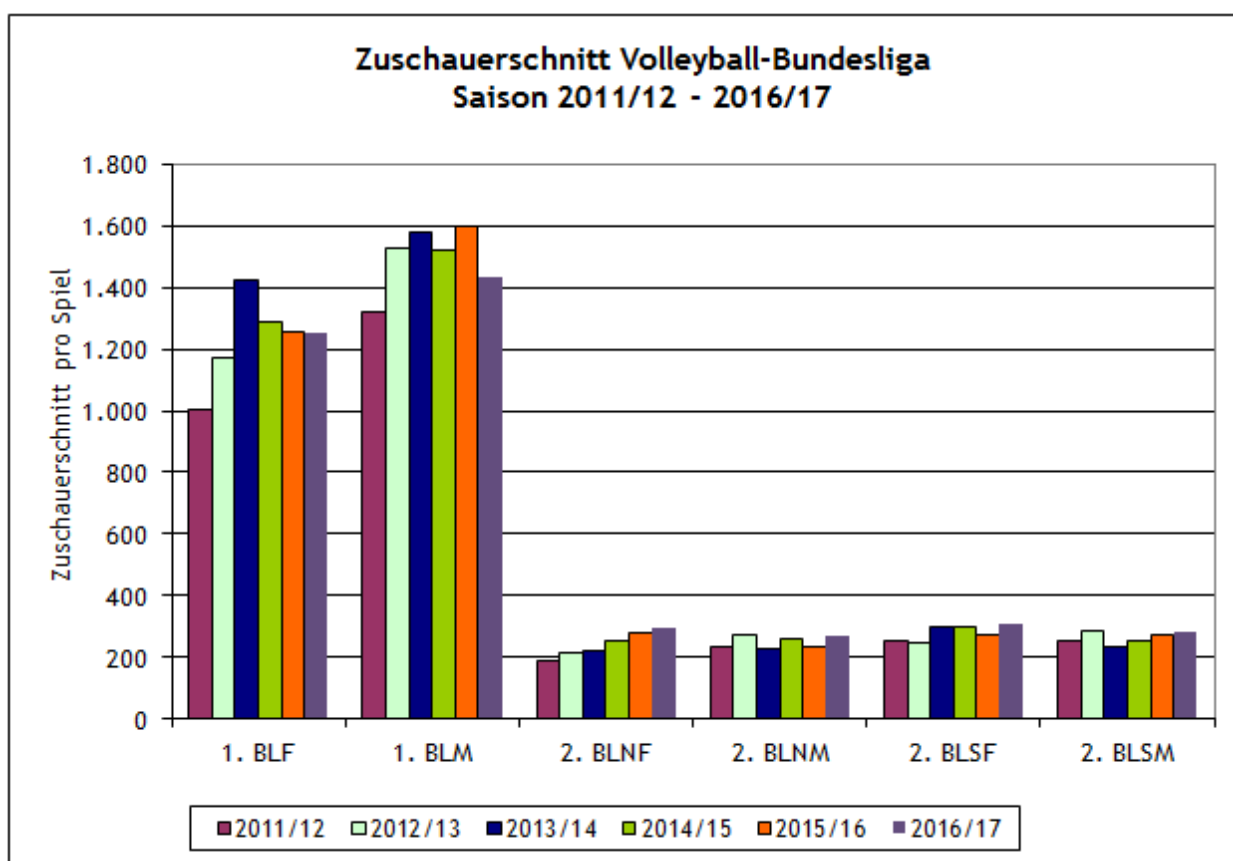

ZUSCHAUERSTATISTIK 2016/17

INHALT

Inhalt	2
Zuschauer gesamt 2011/12 - 2016/17	3
Zuschauerschnitt 2011/12 - 2016/17	5
1. Bundesliga Frauen	7
Gesamt: Hauptrunde und Endrunde	7
Vergleich Hauptrunde und Endrunde	8
1. Bundesliga Männer	9
Gesamt: Hauptrunde und Endrunde	9
Vergleich Hauptrunde und Endrunde	10
2. Bundesliga Nord Frauen	11
2. Bundesliga Süd Frauen	12
2. Bundesliga Nord Männer	13
2. Bundesliga Süd Männer	14
Top-Besuche Saison 2016/17	15
Weitere Detaildaten im Internet	16

ZUSCHAUER GESAMT 2011/12 - 2016/17

Liga	2011/12	2012/13	2013/14	2014/15	2015/16	2016/17
gesamt	566.768	586.371	587.851	595.370	654.351	616.432
1. BLF	196.199	181.270	180.590	199.162	224.325	192.651
1. BLM	172.620	207.935	198.382	204.051	209.768	193.808
2. BLNF	20.920	28.476	34.724	33.304	42.798	45.961
2. BLNM	48.659	42.405	41.473	34.292	36.826	48.674
2. BLSF	39.109	38.736	39.641	46.748	42.618	34.375
2. BLSM	46.143	44.170	42.177	33.216	42.967	44.468
POK F	23.640	20.805	23.543	21.715	27.289	21.059
POK M	19.478	22.574	27.321	22.882	27.760	23.143
SUPC F						5.624
SUPC M						5.624

ZUSCHAUERSCHNITT 2011/12 - 2016/17

Liga	2011/12	2012/13	2013/14	2014/15	2015/16	2016/17
1. BLF	1.001	1.169	1.424	1.286	1.253	1.250
1. BLM	1.318	1.529	1.580	1.522	1.601	1.435
2. BLNF	190	216	223	252	281	295
2. BLNM	232	272	229	260	236	267
2. BLSF	251	248	300	300	273	312
2. BLSM	254	283	232	251	275	285
POK F	1.182	1.156	1.308	1.271	1.436	1.169
POK M	1.082	1.328	1.518	1.206	1.542	1.361