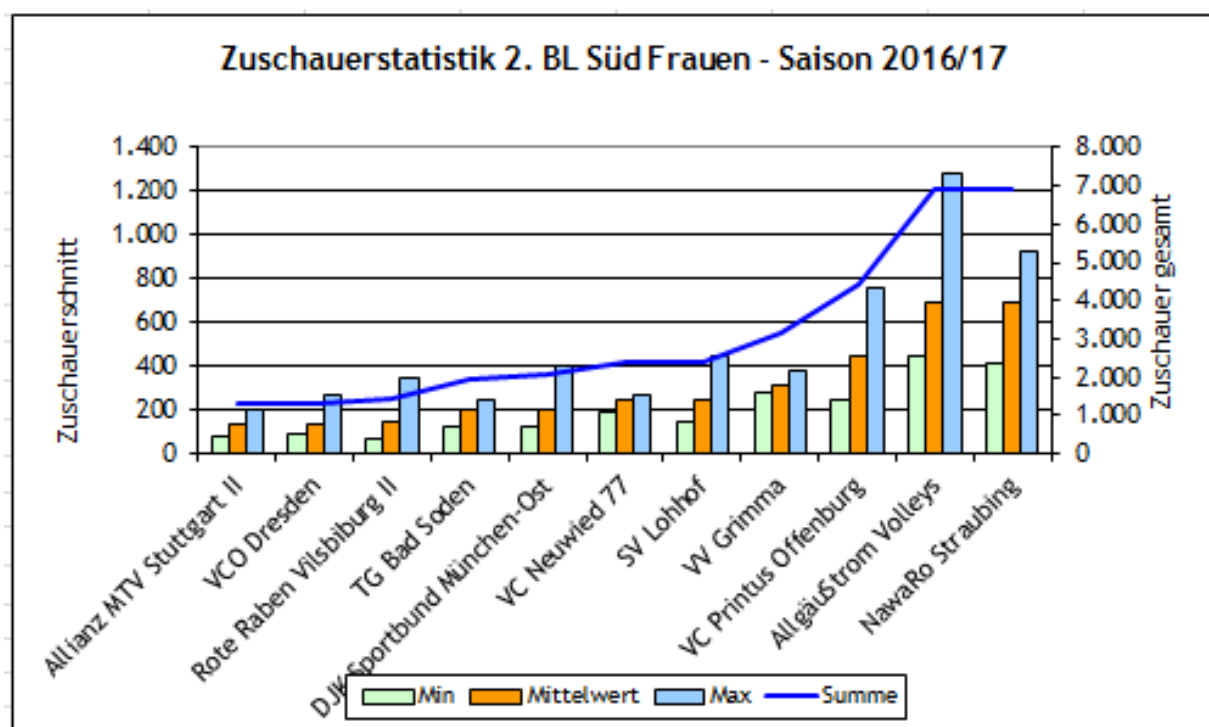

2. BUNDESLIGA SÜD FRAUEN

Mannschaft	gesamt	Minimum	Mittelwert	Maximum	Spiele
Allianz MTV Stuttgart II	1.299	80	130	200	10
VCO Dresden	1.300	85	130	270	10
Rote Raben Vilsbiburg II	1.457	65	146	350	10
TG Bad Soden	1.970	120	197	250	10
DJK Sportbund München-Ost	2.047	120	205	400	10
VC Neuwied 77	2.409	190	241	270	10
SV Lohhof	2.411	150	241	450	10
VV Grimma	3.176	280	318	380	10
VC Printus Offenburg	4.449	250	445	753	10
AllgäuStrom Volleys	6.924	452	692	1.280	10
NawaRo Straubing	6.933	414	693	920	10