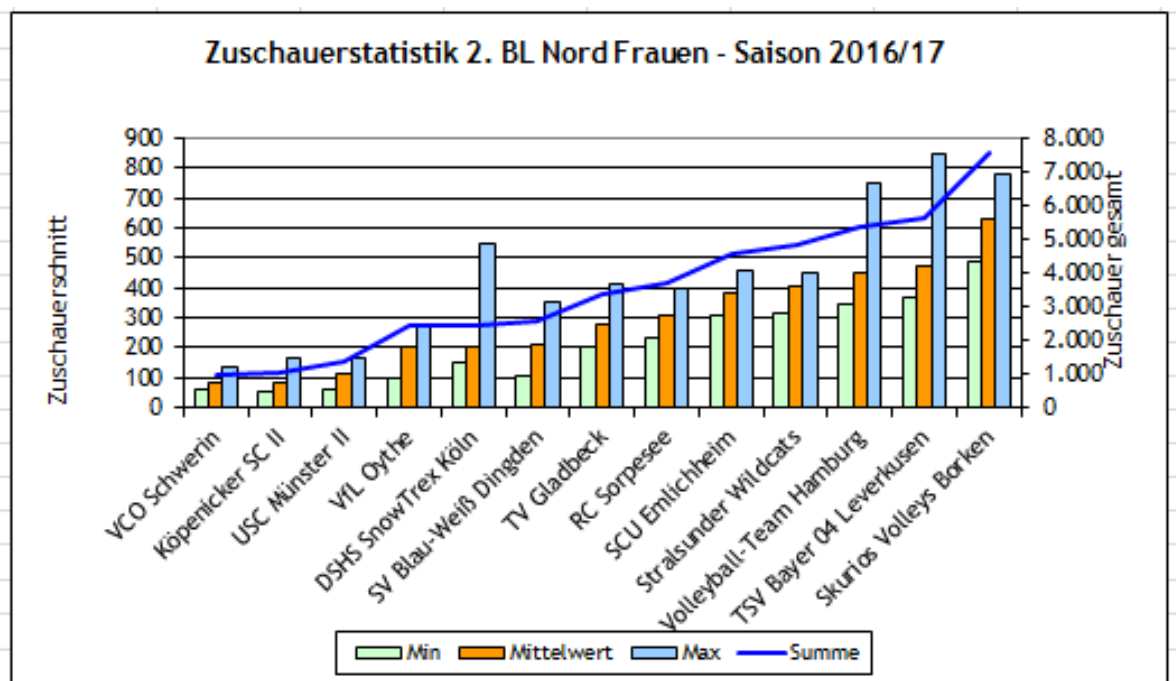

2. BUNDESLIGA NORD FRAUEN

Mannschaft	gesamt	Minimum	Mittelwert	Maximum	Spiele
VCO Schwerin	1.002	61	84	138	12
Köpenicker SC II	1.017	52	85	166	12
USC Münster II	1.374	64	114	168	12
VfL Oythe	2.445	100	204	280	12
DSHS SnowTrex Köln	2.450	150	204	550	12
SV Blau-Weiß Dingden	2.573	106	214	357	12
TV Gladbeck	3.347	202	279	412	12
RC Sorpesee	3.680	235	307	402	12
SCU Emlichheim	4.581	310	382	460	12
Stralsunder Wildcats	4.859	315	405	450	12
Volleyball-Team Hamburg	5.395	344	450	747	12
TSV Bayer 04 Leverkusen	5.666	365	472	850	12
Skurios Volleys Borken	7.572	487	631	783	12