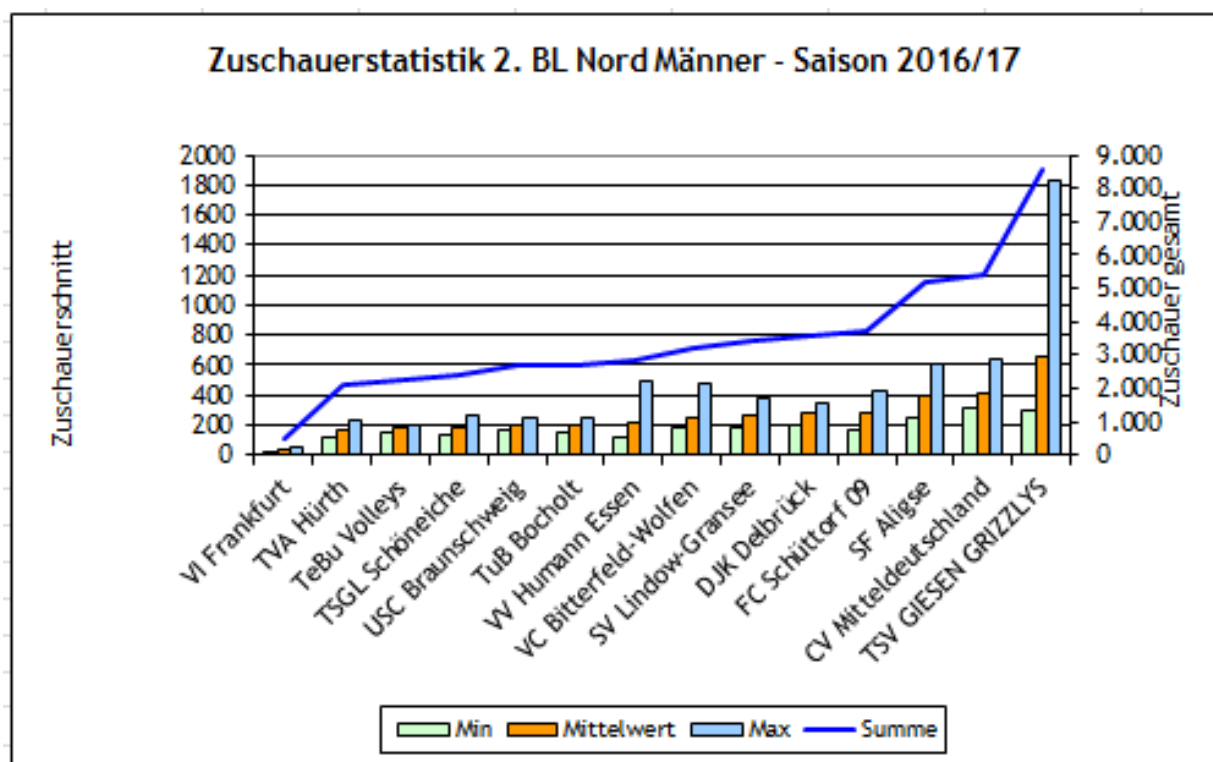

2. BUNDESLIGA NORD MÄNNER

Mannschaft	gesamt	Minimum	Mittelwert	Maximum	Spiele
VI Frankfurt	515	20	40	50	13
TVA Hürth	2.107	111	162	230	13
TeBu Volleys	2.276	150	175	199	13
TSGL Schöneiche	2.435	130	187	270	13
USC Braunschweig	2.683	165	206	250	13
TuB Bocholt	2.687	150	207	250	13
VV Humann Essen	2.833	110	218	500	13
VC Bitterfeld-Wolfen	3.198	182	246	473	13
SV Lindow-Gransee	3.462	180	266	380	13
DJK Delbrück	3.560	200	274	350	13
FC Schüttorf 09	3.742	170	288	421	13
SF Aligse	5.193	246	399	606	13
CV Mitteldeutschland	5.434	317	418	632	13
TSV GIESEN GRIZZLYS	8.549	290	658	1.834	13