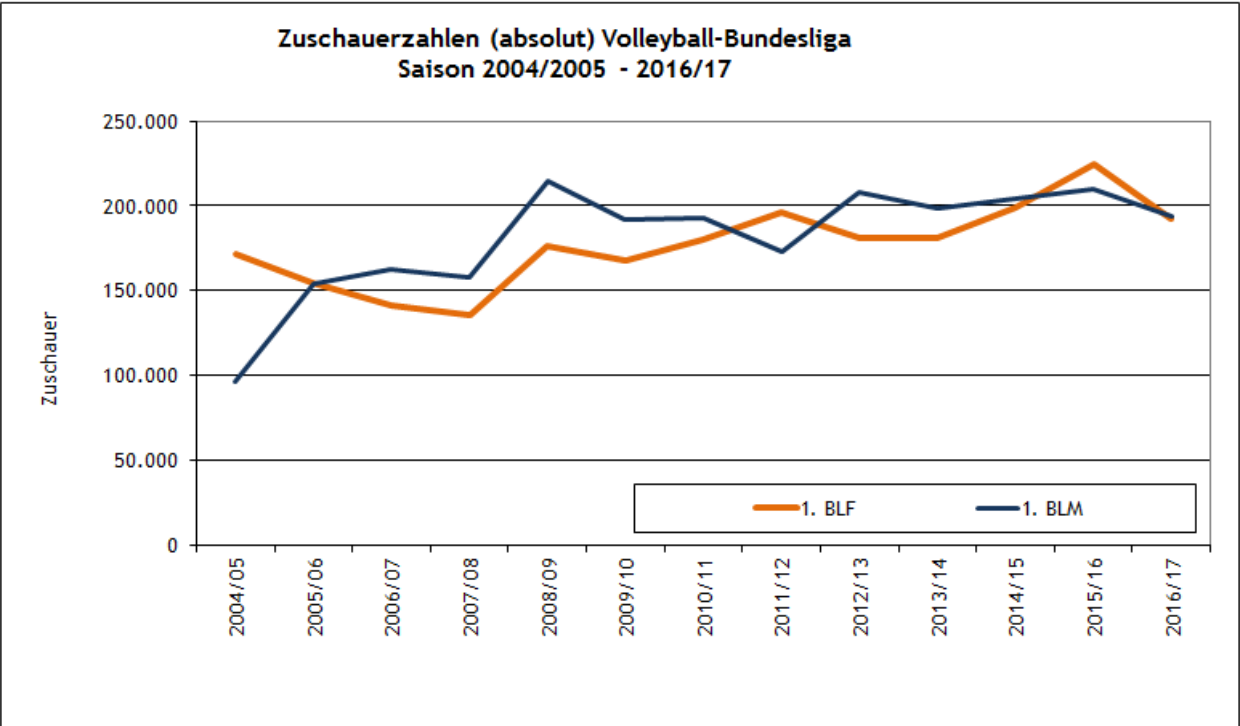

ZUSCHAUERSTATISTIK 2016/17

INHALT

Inhalt	2
Zuschauer gesamt 2011/12 - 2016/17	3
Zuschauerschnitt 2011/12 - 2016/17	5
1. Bundesliga Frauen	7
Gesamt: Hauptrunde und Endrunde	7
Vergleich Hauptrunde und Endrunde	8
1. Bundesliga Männer	9
Gesamt: Hauptrunde und Endrunde	9
Vergleich Hauptrunde und Endrunde	10
2. Bundesliga Nord Frauen	11
2. Bundesliga Süd Frauen	12
2. Bundesliga Nord Männer	13
2. Bundesliga Süd Männer	14
Top-Besuche Saison 2016/17	15
Weitere Detaildaten im Internet	16

ZUSCHAUER GESAMT 2011/12 - 2016/17

Liga	2011/12	2012/13	2013/14	2014/15	2015/16	2016/17
gesamt	566.768	586.371	587.851	595.370	654.351	616.432
1. BLF	196.199	181.270	180.590	199.162	224.325	192.651
1. BLM	172.620	207.935	198.382	204.051	209.768	193.808
2. BLNF	20.920	28.476	34.724	33.304	42.798	45.961
2. BLNM	48.659	42.405	41.473	34.292	36.826	48.674
2. BLSF	39.109	38.736	39.641	46.748	42.618	34.375
2. BLSM	46.143	44.170	42.177	33.216	42.967	44.468
POK F	23.640	20.805	23.543	21.715	27.289	21.059
POK M	19.478	22.574	27.321	22.882	27.760	23.143
SUPC F						5.624
SUPC M						5.624