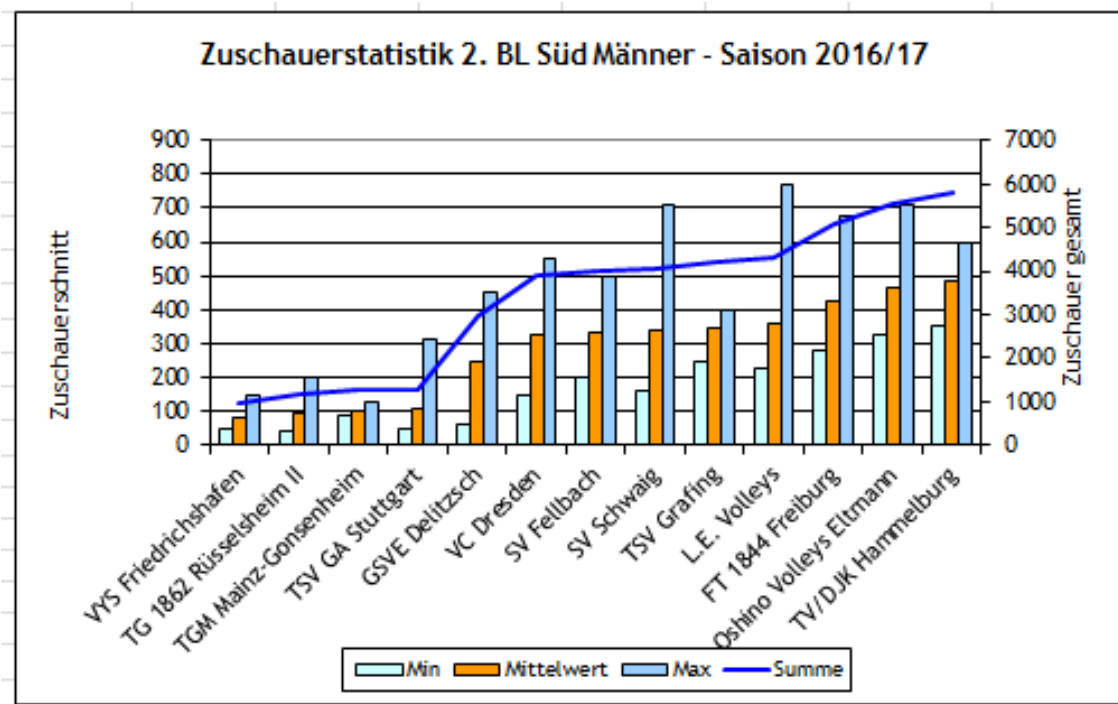

2. BUNDESLIGA SÜD MÄNNER

Mannschaft	gesamt	Minimum	Mittelwert	Maximum	Spiele
VYS Friedrichshafen	975	50	81	150	12
TG 1862 Rüsselsheim II	1.150	40	96	200	12
TGM Mainz-Gonsenheim	1.253	89	104	126	12
TSV GA Stuttgart	1.284	47	107	310	12
GSVE Delitzsch	2.972	65	248	450	12
VC Dresden	3.914	150	326	549	12
SV Fellbach	4.000	200	333	500	12
SV Schwaig	4.033	160	336	710	12
TSV Grafing	4.186	250	349	400	12
L.E. Volleys	4.289	225	357	772	12
FT 1844 Freiburg	5.080	277	423	675	12
Oshino Volleys Eltmann	5.545	325	462	710	12
TV/DJK Hammelburg	5.787	350	482	600	12